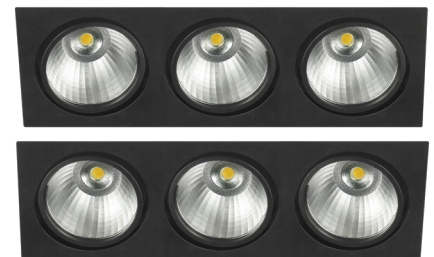

Multiline 3 Single Move Cob Led

- Φωτιστικό χωνευτό οροφής
 - εσωτερικού χώρου
 - με στεφάνι αλουμινίου
 - με ενσωματωμένα 3 σποτ αλουμινίου
 - κινητά οριζοντίως $\pm 35^\circ$ ή καθέτως $\pm 35^\circ$
 - με ενσωματωμένο 3 COB LED ισχύος
 - με ενσωματωμένη ψήκτρα υψηλής απόδοσης
 - για την καλύτερη διαχείριση θερμότητας του led
 - CRI>80 | 3 SDCM
 - κατόπιν παραγγελίας με CRI>90 & CRI 98+
 - σε θερμοκρασία χρώματος 2700-3000-4000 Kelvin
 - κατόπιν παραγγελίας και σε 3500-5000-6500 Kelvin
 - με ανακλαστήρα υψηλής απόδοσης
 - με δέσμη $15^\circ-25^\circ-40^\circ-60^\circ$
 - λειτουργεί με συνοδευτικό led driver
 - On/off ή dimmable phase cut / Dali / 1-10volt
-
- Recessed triple spotlight
 - for indoors use
 - with aluminum frame
 - and 3 die cast aluminum spotlights
 - movable horizontally $\pm 35^\circ$ or vertically $\pm 35^\circ$
 - with incorporated 3 COB Leds
 - with high performance heatsink
 - for best thermal management
 - CRI>80 | 3 SDCM | as standard
 - upon request, available with CRI>90 & CRI 98+
 - in 2700-3000-4000 Kelvin
 - upon request in 3500-5000-6500 Kelvin
 - with high performance reflector
 - available with $15^\circ-25^\circ-40^\circ-60^\circ$ beam
 - works with remote led driver
 - on/off, dimmable phase cut/Dali/1-10volt

Κινητό $\pm 35^\circ$ οριζοντίως
Movable $\pm 35^\circ$ horizontally

475x157mm  455x140mm  125-185mm  

Accessories upon request

Smooth light filter 1

Smooth light filter 2

Honey comb louvre

*Κινητό σε άξονα κάθετο
στο μήκος του φωτιστικού
Mobile on an axis vertical
to the length of the luminaire