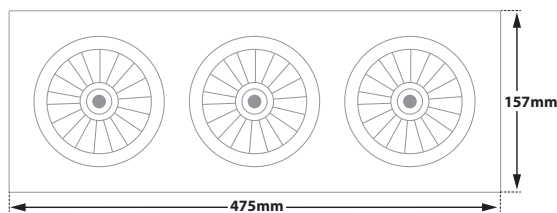

INDICATIVE COB LED TABLE* CRI>80

35237	36W	3x12.0W	230-240v	2700-3000-4000 KELVIN	3x(1200-1270-1340) LUMEN	⊞ ⊞
35238	52.5W	3x17.5W	230-240v	2700-3000-4000 KELVIN	3x(1665-1765-1860) LUMEN	⊞ ⊞
35239	63W	3x21.0W	230-240v	2700-3000-4000 KELVIN	3x(1960-2080-2190) LUMEN	⊞ ⊞
35240	75W	3x25.0W	230-240v	2700-3000-4000 KELVIN	3x(2240-2380-2500) LUMEN	⊞ ⊞
35241	84W	3x28.0W	230-240v	2700-3000-4000 KELVIN	3x(2680-2780-2850) LUMEN	⊞ ⊞
35242	96W	3x32.0W	230-240v	2700-3000-4000 KELVIN	3x(3025-3150-3265) LUMEN	⊞ ⊞
35243	114W	3x38.0W	230-240v	2700-3000-4000 KELVIN	3x(3500-3600-3750) LUMEN	⊞ ⊞
35244	126W	3x42.0W	230-240v	2700-3000-4000 KELVIN	3x(4085-4245-4383) LUMEN	⊞ ⊞
35245	150W	3x50.0W	230-240v	2700-3000-4000 KELVIN	3x(4785-4975-5142) LUMEN	⊞ ⊞
35246	159W	3x53.0W	230-240v	2700-3000-4000 KELVIN	3x(4981-5200-5380) LUMEN	⊞ ⊞

Κινητό $\pm 35^\circ$ οριζοντίως
Movable $\pm 35^\circ$ horizontally

475x157mm  455x140mm  125-185mm  

Accessories upon request

Smooth light filter 1

Smooth light filter 2

Honey comb louvre

*Κινητό σε άξονα κάθετο
στο μήκος του φωτιστικού
Mobile on an axis vertical
to the length of the luminaire