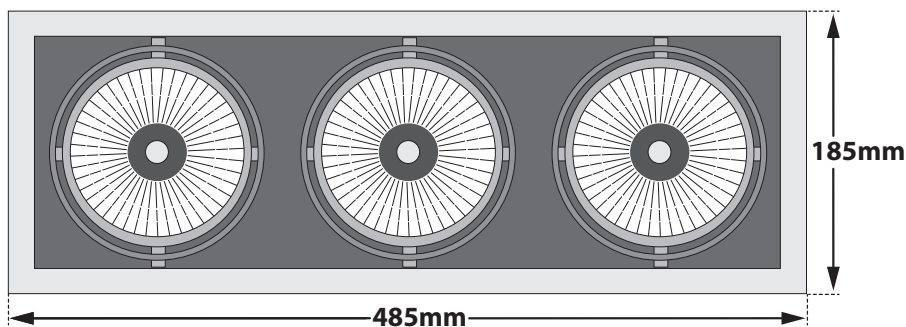

Multiple 3 Cob Led

- > Φωτιστικό χωνευτό οροφής
 - > εσωτερικού χώρου
 - > με στεφάνι αλουμινίου
 - > με ενσωματωμένα 3 σποτ αλουμινίου
 - > κινητά οριζοντίως ±35° και καθέτως ±35°
 - > με ενσωματωμένα 3 COB LED ισχύος
 - > με ενσωματωμένες ψήκτρες υψηλής απόδοσης
 - > για την καλύτερη διαχείριση θερμότητας του led
 - > CRI>80 | 3 SDCM
 - > κατόπιν παραγγελίας με CRI>90 & CRI 98+
 - > σε θερμοκρασία χρώματος 2700-3000-4000 Kelvin
 - > κατόπιν παραγγελίας και σε 3500-5000-6500 Kelvin
 - > με ανακλαστήρες υψηλής απόδοσης
 - > με δέσμη 15°-25°-40°-60°
 - > λειτουργεί με συνοδευτικό led driver
 - > On/off ή dimmable phase cut / Dali / 1-10volt
- > Recessed triple spotlight
 - > for indoors use
 - > with aluminum frame
 - > and 3 die cast aluminum spotlights
 - > movable horizontally ±35° and vertically ±35°
 - > with incorporated 3 COB Leds
 - > with high performance heatsinks
 - > for best thermal management
 - > CRI>80 | 3 SDCM | as standard
 - > upon request, available with CRI>90 & CRI 98+
 - > in 2700-3000-4000 Kelvin
 - > upon request in 3500-5000-6500 Kelvin
 - > with high performance reflectors
 - > available with 15°-25°-40°-60° beam
 - > works with remote led driver
 - > on/off, dimmable phase cut/Dali/1-10volt

INDICATIVE COB LED TABLE* CRI>80

35259	36W	3x12.0W	230-240v	2700-3000-4000 KELVIN	3x(1200-1270-1340) LUMEN	◊ ◊ ◊
35260	52.5W	3x17.5W	230-240v	2700-3000-4000 KELVIN	3x(1665-1765-1860) LUMEN	◊ ◊ ◊
35261	63W	3x21.0W	230-240v	2700-3000-4000 KELVIN	3x(1960-2080-2190) LUMEN	◊ ◊ ◊
35262	75W	3x25.0W	230-240v	2700-3000-4000 KELVIN	3x(2240-2380-2500) LUMEN	◊ ◊ ◊
35263	84W	3x28.0W	230-240v	2700-3000-4000 KELVIN	3x(2680-2780-2850) LUMEN	◊ ◊ ◊
35264	96W	3x32.0W	230-240v	2700-3000-4000 KELVIN	3x(3025-3150-3265) LUMEN	◊ ◊ ◊

485x185mm 460x166mm 120-205mm CE IP20

Κινητό ±35° οριζοντίως και ±35° καθέτως

Movable ±35° horizontally and ±35° vertically

Accessories upon request

Honey comb louvre

Smooth Filter

Elliptical Filter

01 02 18