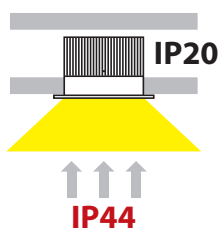

Το παραπάνω φωτιστικό προσφέρεται κατόπιν παραγγελίας με μπροστινή προστασία **IP44**

The above luminaire is available upon request with **IP44** front protection