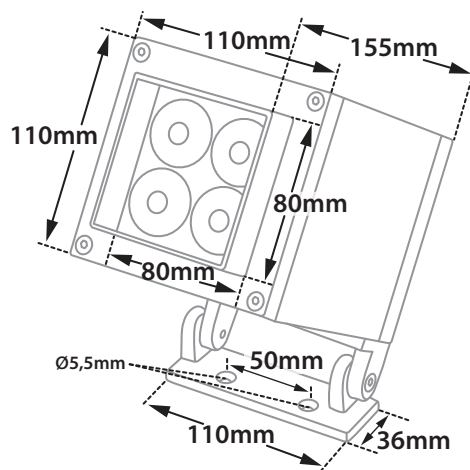

GLASS (8mm)

CE IP65

Κατόπιν παραγγελίας διαθέσιμο με 2 στιπιοθλίπτες για είσοδο-έξοδο καλωδίου παροχής ρεύματος

Upon request available with 2 cable glands for input and output of power supply cables