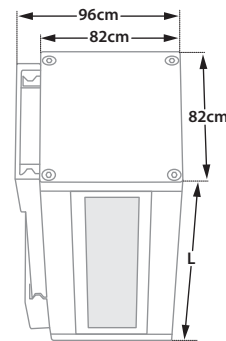

LED Source Power | Luminaire Flux | Standard Lumen Performance

Length 618mm

26980 8.0W | 220-240v | 3000-4000 KELVIN | 835-870 LUMEN

26981 14.0W | 220-240v | 3000-4000 KELVIN | 1460-1525 LUMEN

Length 918mm

26982 12.0W | 220-240v | 3000-4000 KELVIN | 1250-1305 LUMEN

26983 21.0W | 220-240v | 3000-4000 KELVIN | 2190-2280 LUMEN

Length 1218mm

26984 17.0W | 220-240v | 3000-4000 KELVIN | 1775-1850 LUMEN

26985 28.0W | 220-240v | 3000-4000 KELVIN | 2920-3045 LUMEN

Linear Led Modules 82x82mm \leftrightarrow 618-918-1218mm

01 02 05 18 30

Βαμμένα με Πολυεστερική Ηλεκτροστατική Βαφή
Painted with Polyester Electrostatic Powder

*Η τεχνολογία των LED είναι σε διαρκή εξέλιξη οπότε πριν παραγγείλετε, παρακαλούμε επιβεβαιώστε ποιο LED είναι διαθέσιμο
LED technology changes constantly forward, so before selecting / ordering the most suitable product for you,
ask for a confirmation that this is the most updated product to our list.