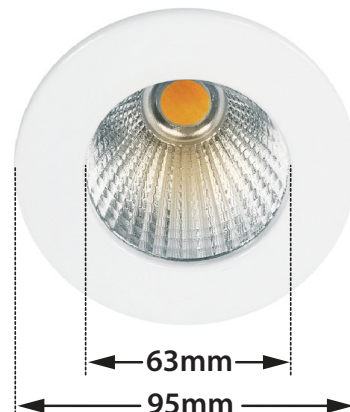

01 02 03 04 18 20 23

Βαμμένα με Πολυεστερική Ηλεκτροστατική Βαφή
Painted with Polyester Electrostatic Powder

*Η τεχνολογία των LED είναι σε διαρκή εξέλιξη οπότε πριν παραγγείλετε, παρακαλούμε επιβεβαιώστε ποιο LED είναι διαθέσιμο
LED technology changes constantly forward, so before selecting / ordering the most suitable product for you, ask for a confirmation that this is the most updated product to our list.

■ warm 2700 Kelvin   ■ warm white 3000 Kelvin   ■ neutral white 4000 Kelvin