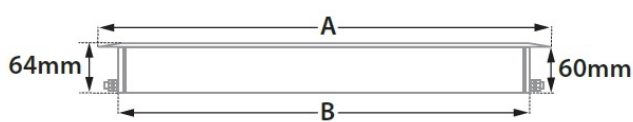

30283 21W | 220-240v | 3000-4000 KELVIN | 1680-1785 LUMEN | DIM (3)

30284 28W | 220-240v | 3000-4000 KELVIN | 2240-2380 LUMEN | DIM (4)

Linear Led Engine/Module

GLASS (10mm)

ΔΙΑΣΤΑΣΕΙΣ ΦΩΤΙΣΤΙΚΩΝ DIMENSIONS OF LUMINAIRES				ΔΙΑΣΤΑΣΕΙΣ ΒΑΣΕΩΝ ΕΔΑΦΟΥΣ DIMENSIONS OF GROUND BASES		ΔΙΑΣΤΑΣΕΙΣ ΟΠΗΣ OPENING DIMENSIONS		
DIM	CODE	A	B	C	D	LENGTH	WIDTH	DEPTH
1	30281	349mm	319mm	342mm	426mm	439mm	100mm	95mm
2	30282	645mm	615mm	648mm	732mm	745mm	100mm	95mm
3	30283	945mm	915mm	978mm	1062mm	1075mm	100mm	95mm
4	30284	1245mm	1215mm	1278mm	1362mm	1375mm	100mm	95mm

## ΔΙΑΣΤΑΣΕΙΣ ΦΩΤΙΣΤΙΚΟΥ / LUMINAIRE DIMENSIONS

## ΔΙΑΣΤΑΣΕΙΣ ΒΑΣΗΣ ΕΔΑΦΟΥΣ / GROUND BASE DIMENSIONS

**ΠΡΟΣΟΧΗ:** Σε όλα τα φωτιστικά σώματα χωνευτά δαπέδου κατά την εγκατάσταση θα πρέπει να δημιουργείτε τουλάχιστον 20cm βάθος οπής αποστράγγισης, γεμάτη χαλίκι, για την αποφυγή στάσιμων υδάτων ή να χρησιμοποιείτε για τον ίδιο λόγο αγωγούς αποχέτευσης. Χρησιμοποιείτε μόνο καλώδια τύπου H07RN, άλλου είδους καλώδια μπορεί να μην εξασφαλίζουν βαθμό στεγανότητας IP67 ή IP68.

5339 IP68 RATED MULTI-WAY CONNECTOR BOX  
ΣΤΕΦΑΝΟ ΚΟΥΤΙ ΔΙΑΚΛΑΔΩΣΗΣ

internal useful dimensions 43mmX53.5mmX24mm

CABLE Ø14mm max

Standard color 18

Available colors upon request

01 02

\*Η τεχνολογία των LED είναι σε διαρκή εξέλιξη οπότε πριν παραγγείλετε, παρακαλούμε επιβεβαιώστε ποιο LED είναι διαθέσιμο LED technology changes constantly forward, so before selecting / ordering the most suitable product for you, ask for a confirmation that this is the most updated product to our list.