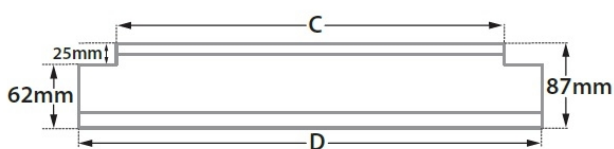

30283 21W | 220-240v | 3000-4000 KELVIN | 1680-1785 LUMEN | DIM (3)

30284 28W | 220-240v | 3000-4000 KELVIN | 2240-2380 LUMEN | DIM (4)

Linear Led Engine/Module

GLASS (10mm)

ΔΙΑΣΤΑΣΕΙΣ ΦΩΤΙΣΤΙΚΩΝ DIMENSIONS OF LUMINAIRES				ΔΙΑΣΤΑΣΕΙΣ ΒΑΣΕΩΝ ΕΔΑΦΟΥΣ DIMENSIONS OF GROUND BASES		ΔΙΑΣΤΑΣΕΙΣ ΟΠΗΣ OPENING DIMENSIONS		
DIM	CODE	A	B	C	D	LENGTH	WIDTH	DEPTH
1	30281	349mm	319mm	342mm	426mm	439mm	100mm	95mm
2	30282	645mm	615mm	648mm	732mm	745mm	100mm	95mm
3	30283	945mm	915mm	978mm	1062mm	1075mm	100mm	95mm
4	30284	1245mm	1215mm	1278mm	1362mm	1375mm	100mm	95mm

## ΔΙΑΣΤΑΣΕΙΣ ΦΩΤΙΣΤΙΚΟΥ / LUMINAIRE DIMENSIONS

## ΔΙΑΣΤΑΣΕΙΣ ΒΑΣΗΣ ΕΔΑΦΟΥΣ / GROUND BASE DIMENSIONS

**ΠΡΟΣΟΧΗ:** Σε όλα τα φωτιστικά σώματα χωνευτά δαπέδου κατά την εγκατάσταση θα πρέπει να δημιουργείτε τουλάχιστον 20cm βάθος οπής αποστράγγισης, γεμάτη χαλίκι, για την αποφυγή στάσιμων υδάτων ή να χρησιμοποιείτε για τον ίδιο λόγο αγωγούς αποχέτευσης. Χρησιμοποιείτε μόνο καλώδια τύπου H07RN, άλλου είδους καλώδια μπορεί να μην εξασφαλίζουν βαθμό στεγανότητας IP67 ή IP68.

5339 IP68 RATED MULTI-WAY CONNECTOR BOX  
ΣΤΕΦΑΝΟ ΚΟΥΤΙ ΔΙΑΚΛΑΔΩΣΗΣ

internal useful dimensions 43mmX53.5mmX24mm

CABLE Ø14mm max

Standard color 18

Available colors upon request

01 02

\*Η τεχνολογία των LED είναι σε διαρκή εξέλιξη οπότε πριν παραγγείλετε, παρακαλούμε επιβεβαιώστε ποιο LED είναι διαθέσιμο LED technology changes constantly forward, so before selecting / ordering the most suitable product for you, ask for a confirmation that this is the most updated product to our list.