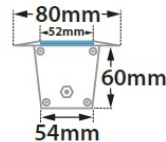

30283 21W | 220-240v | 3000-4000 KELVIN | 1680-1785 LUMEN | DIM (3)

30284 28W | 220-240v | 3000-4000 KELVIN | 2240-2380 LUMEN | DIM (4)

Linear Led Engine/Module

GLASS (10mm)

ΔΙΑΣΤΑΣΕΙΣ ΦΩΤΙΣΤΙΚΩΝ DIMENSIONS OF LUMINAIRES				ΔΙΑΣΤΑΣΕΙΣ ΒΑΣΕΩΝ ΕΔΑΦΟΥΣ DIMENSIONS OF GROUND BASES		ΔΙΑΣΤΑΣΕΙΣ ΟΠΗΣ OPENING DIMENSIONS		
DIM	CODE	A	B	C	D	LENGTH	WIDTH	DEPTH
1	30281	349mm	319mm	342mm	426mm	439mm	100mm	95mm
2	30282	645mm	615mm	648mm	732mm	745mm	100mm	95mm
3	30283	945mm	915mm	978mm	1062mm	1075mm	100mm	95mm
4	30284	1245mm	1215mm	1278mm	1362mm	1375mm	100mm	95mm

## ΔΙΑΣΤΑΣΕΙΣ ΦΩΤΙΣΤΙΚΟΥ / LUMINAIRE DIMENSIONS

5339 IP68 RATED MULTI-WAY CONNECTOR BOX  
ΣΤΕΦΑΝΟ ΚΟΥΤΙ ΔΙΑΚΛΑΔΩΣΗΣ

internal useful dimensions 43mmX53.5mmX24mm

CABLE Ø14mm max

Standard color 18

Available colors upon request

01 02

\*Η τεχνολογία των LED είναι σε διαρκή εξέλιξη οπότε πριν παραγγείλετε, παρακαλούμε επιβεβαιώστε ποιο LED είναι διαθέσιμο LED technology changes constantly forward, so before selecting / ordering the most suitable product for you, ask for a confirmation that this is the most updated product to our list.