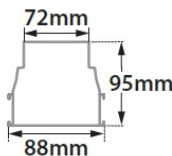

ΠΡΟΣΟΧΗ: Σε όλα τα φωτιστικά σώματα χωνευτά δαπέδου κατά την εγκατάσταση θα πρέπει να δημιουργείτε τουλάχιστον 20cm βάθος οπής αποστράγγισης, γεμάτη χαλίκι, για την αποφυγή στάσιμων υδάτων ή να χρησιμοποιείτε για τον ίδιο λόγο αγωγούς αποχέτευσης. Χρησιμοποιείτε μόνο καλώδια τύπου H07RN, άλλου είδους καλώδια μπορεί να μην εξασφαλίζουν βαθμό στεγανότητας IP67 ή IP68.

WARNING: In all ground buried lighting fittings installation, at least 20cm depth drain hole filled by gravel must be made to prevent flooding, or for same reason use draining water pipes. Use H07RN cables only as other types of cables may not be conformed to assure the IP67 or IP 68 rating.