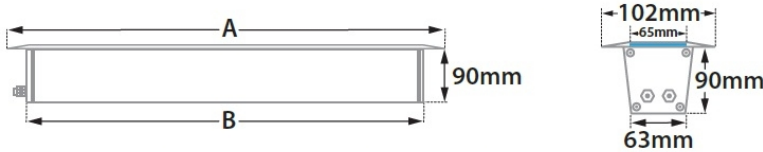

Linear Led Engine/Module

GLASS (10mm)

| ΔΙΑΣΤΑΣΕΙΣ ΦΩΤΙΣΤΙΚΩΝ DIMENSIONS OF LUMINAIRES | | | | ΔΙΑΣΤΑΣΕΙΣ ΒΑΣΕΩΝ ΕΔΑΦΟΥΣ DIMENSIONS OF GROUND BASES | | ΔΙΑΣΤΑΣΕΙΣ ΟΠΗΣ OPENING DIMENSIONS | | |
|---|-------|--------|--------|---|--------|---------------------------------------|-------|-------|
| DIM | CODE | A | B | C | D | LENGTH | WIDTH | DEPTH |
| 1 | 30313 | 406mm | 315mm | 391mm | 406mm | 419mm | 80mm | 125mm |
| 2 | 30314 | 702mm | 611mm | 687mm | 702mm | 715mm | 80mm | 125mm |
| 3 | 30315 | 1002mm | 911mm | 987mm | 1002mm | 1015mm | 80mm | 125mm |
| 4 | 30316 | 1302mm | 1211mm | 1287mm | 1302mm | 1315mm | 80mm | 125mm |

ΔΙΑΣΤΑΣΕΙΣ ΦΩΤΙΣΤΙΚΟΥ / LUMINAIRE DIMENSIONS

ΔΙΑΣΤΑΣΕΙΣ ΒΑΣΗΣ ΕΔΑΦΟΥΣ / GROUND BASE DIMENSIONS

ΠΡΟΣΟΧΗ: Σε όλα τα φωτιστικά σώματα χωνευτά δαπέδου κατά την εγκατάσταση θα πρέπει να δημιουργείτε τουλάχιστον 20cm βάθος οπής αποστράγγισης, γεμάτη χαλίκι, για την αποφυγή στάσιμων υδάτων ή να χρησιμοποιείτε για τον ίδιο λόγο αγωγούς αποχέτευσης. Χρησιμοποιείτε μόνο καλώδια τύπου H07RN, άλλου είδους καλώδια μπορεί να μην εξασφαλίζουν βαθμό στεγανότητας IP67 ή IP68.

5339 IP68 RATED MULTI-WAY CONNECTOR BOX
ΣΤΕΦΑΝΟ ΚΟΥΤΙ ΔΙΑΚΛΑΔΩΣΗΣ

internal useful dimensions 43mmX53.5mmX24mm

Standard color 18

Available colors upon request 01 02

*Η τεχνολογία των LED είναι σε διαρκή εξέλιξη οπότε πριν παραγγείλετε, παρακαλούμε επιβεβαιώστε ποιο LED είναι διαθέσιμο LED technology changes constantly forward, so before selecting / ordering the most suitable product for you, ask for a confirmation that this is the most updated product to our list.