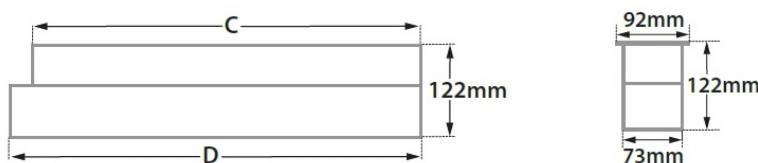

Linear Led Engine/Module

GLASS (10mm)

| ΔΙΑΣΤΑΣΕΙΣ ΦΩΤΙΣΤΙΚΩΝ DIMENSIONS OF LUMINAIRES | | | | ΔΙΑΣΤΑΣΕΙΣ ΒΑΣΕΩΝ ΕΔΑΦΟΥΣ DIMENSIONS OF GROUND BASES | | ΔΙΑΣΤΑΣΕΙΣ ΟΠΗΣ OPENING DIMENSIONS | | |
|---|-------|--------|--------|---|--------|---------------------------------------|-------|-------|
| DIM | CODE | A | B | C | D | LENGTH | WIDTH | DEPTH |
| 1 | 30313 | 406mm | 315mm | 391mm | 406mm | 419mm | 80mm | 125mm |
| 2 | 30314 | 702mm | 611mm | 687mm | 702mm | 715mm | 80mm | 125mm |
| 3 | 30315 | 1002mm | 911mm | 987mm | 1002mm | 1015mm | 80mm | 125mm |
| 4 | 30316 | 1302mm | 1211mm | 1287mm | 1302mm | 1315mm | 80mm | 125mm |

ΔΙΑΣΤΑΣΕΙΣ ΦΩΤΙΣΤΙΚΟΥ / LUMINAIRE DIMENSIONS

ΔΙΑΣΤΑΣΕΙΣ ΒΑΣΗΣ ΕΔΑΦΟΥΣ / GROUND BASE DIMENSIONS

ΠΡΟΣΟΧΗ: Σε όλα τα φωτιστικά σώματα χωνευτά δαπέδου κατά την εγκατάσταση θα πρέπει να δημιουργείτε τουλάχιστον 20cm βάθος οπής αποστράγγισης, γεμάτη χαλίκι, για την αποφυγή στάσιμων υδάτων ή να χρησιμοποιείτε για τον ίδιο λόγο αγωγούς αποχέτευσης. Χρησιμοποιείτε μόνο καλώδια τύπου H07RN, άλλου είδους καλώδια μπορεί να μην εξασφαλίζουν βαθμό στεγανότητας IP67 ή IP68.

5339 IP68 RATED MULTI-WAY CONNECTOR BOX
ΣΤΕΦΑΝΟ ΚΟΥΤΙ ΔΙΑΚΛΑΔΩΣΗΣ

internal useful dimensions 43mmX53.5mmX24mm

Standard color 18

Available colors upon request 01 02

*Η τεχνολογία των LED είναι σε διαρκή εξέλιξη οπότε πριν παραγγείλετε, παρακαλούμε επιβεβαιώστε ποιο LED είναι διαθέσιμο LED technology changes constantly forward, so before selecting / ordering the most suitable product for you, ask for a confirmation that this is the most updated product to our list.