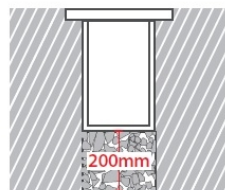

Linear Led Engine/Module

GLASS (10mm)

| ΔΙΑΣΤΑΣΕΙΣ ΦΩΤΙΣΤΙΚΩΝ DIMENSIONS OF LUMINAIRES | | | | ΔΙΑΣΤΑΣΕΙΣ ΒΑΣΕΩΝ ΕΔΑΦΟΥΣ DIMENSIONS OF GROUND BASES | | ΔΙΑΣΤΑΣΕΙΣ ΟΠΗΣ OPENING DIMENSIONS | | |
|---|-------|--------|--------|---|--------|---------------------------------------|-------|-------|
| DIM | CODE | A | B | C | D | LENGTH | WIDTH | DEPTH |
| 1 | 30313 | 406mm | 315mm | 391mm | 406mm | 419mm | 80mm | 125mm |
| 2 | 30314 | 702mm | 611mm | 687mm | 702mm | 715mm | 80mm | 125mm |
| 3 | 30315 | 1002mm | 911mm | 987mm | 1002mm | 1015mm | 80mm | 125mm |
| 4 | 30316 | 1302mm | 1211mm | 1287mm | 1302mm | 1315mm | 80mm | 125mm |

ΔΙΑΣΤΑΣΕΙΣ ΦΩΤΙΣΤΙΚΟΥ / LUMINAIRE DIMENSIONS

ΔΙΑΣΤΑΣΕΙΣ ΒΑΣΗΣ ΕΔΑΦΟΥΣ / GROUND BASE DIMENSIONS

ΠΡΟΣΟΧΗ: Σε όλα τα φωτιστικά σώματα χωνευτά δαπέδου κατά την εγκατάσταση θα πρέπει να δημιουργείτε τουλάχιστον 20cm βάθος οπής αποστράγγισης, γεμάτη χαλίκι, για την αποφυγή στάσιμων υδάτων ή να χρησιμοποιείτε για τον ίδιο λόγο αγωγούς αποχέτευσης. Χρησιμοποιείτε μόνο καλώδια τύπου H07RN, άλλου είδους καλώδια μπορεί να μην εξασφαλίζουν βαθμό στεγανότητας IP67 ή IP68.

5339 IP68 RATED MULTI-WAY CONNECTOR BOX
ΣΤΕΦΑΝΟ ΚΟΥΤΙ ΔΙΑΚΛΑΔΩΣΗΣ

internal useful dimensions 43mmX53.5mmX24mm

Standard color 18

Available colors upon request 01 02

*Η τεχνολογία των LED είναι σε διαρκή εξέλιξη οπότε πριν παραγγείλετε, παρακαλούμε επιβεβαιώστε ποιο LED είναι διαθέσιμο LED technology changes constantly forward, so before selecting / ordering the most suitable product for you, ask for a confirmation that this is the most updated product to our list.