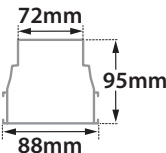

Linear Led Engine/Module

GLASS (10mm)

ΔΙΑΣΤΑΣΕΙΣ ΦΩΤΙΣΤΙΚΩΝ DIMENSIONS OF LUMINAIRES				ΔΙΑΣΤΑΣΕΙΣ ΒΑΣΕΩΝ ΕΔΑΦΟΥΣ DIMENSIONS OF GROUND BASES		ΔΙΑΣΤΑΣΕΙΣ ΟΠΗΣ OPENING DIMENSIONS		
DIM	CODE	A	B	C	D	LENGTH	WIDTH	DEPTH
1	30281	349mm	319mm	342mm	426mm	439mm	100mm	95mm
2	30282	645mm	615mm	648mm	732mm	745mm	100mm	95mm
3	30283	945mm	915mm	978mm	1062mm	1075mm	100mm	95mm
4	30284	1245mm	1215mm	1278mm	1362mm	1375mm	100mm	95mm

ΔΙΑΣΤΑΣΕΙΣ ΦΩΤΙΣΤΙΚΟΥ / LUMINAIRE DIMENSIONS

ΔΙΑΣΤΑΣΕΙΣ ΒΑΣΗΣ ΕΔΑΦΟΥΣ / GROUND BASE DIMENSIONS

ΠΡΟΣΟΧΗ: Σε όλα τα φωτιστικά σώματα χωνευτά δαπέδου κατά την εγκατάσταση θα πρέπει να δημιουργείτε τουλάχιστον 20cm βάθος οπής αποστράγγισης, γεμάτη χαλίκι, για την αποφυγή στάσιμων υδάτων ή να χρησιμοποιείτε για τον ίδιο λόγο αγωγούς αποχέτευσης. Χρησιμοποιείτε μόνο καλώδια τύπου H07RN, άλλου είδους καλώδια μπορεί να μην εξασφαλίζουν βαθμό στεγανότητας IP67 ή IP68.