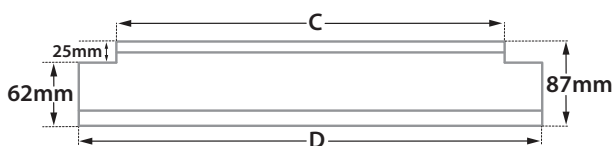

Linear Led Engine/Module

GLASS (10mm)

ΔΙΑΣΤΑΣΕΙΣ ΦΩΤΙΣΤΙΚΩΝ DIMENSIONS OF LUMINAIRES				ΔΙΑΣΤΑΣΕΙΣ ΒΑΣΕΩΝ ΕΔΑΦΟΥΣ DIMENSIONS OF GROUND BASES		ΔΙΑΣΤΑΣΕΙΣ ΟΠΗΣ OPENING DIMENSIONS		
DIM	CODE	A	B	C	D	LENGTH	WIDTH	DEPTH
1	30281	349mm	319mm	342mm	426mm	439mm	100mm	95mm
2	30282	645mm	615mm	648mm	732mm	745mm	100mm	95mm
3	30283	945mm	915mm	978mm	1062mm	1075mm	100mm	95mm
4	30284	1245mm	1215mm	1278mm	1362mm	1375mm	100mm	95mm

ΔΙΑΣΤΑΣΕΙΣ ΦΩΤΙΣΤΙΚΟΥ / LUMINAIRE DIMENSIONS

ΔΙΑΣΤΑΣΕΙΣ ΒΑΣΗΣ ΕΔΑΦΟΥΣ / GROUND BASE DIMENSIONS

ΠΡΟΣΟΧΗ: Σε όλα τα φωτιστικά σώματα χωνευτά δαπέδου κατά την εγκατάσταση θα πρέπει να δημιουργείτε τουλάχιστον 20cm βάθος οπής αποστράγγισης, γεμάτη χαλίκι, για την αποφυγή στάσιμων υδάτων ή να χρησιμοποιείτε για τον ίδιο λόγο αγωγούς αποχέτευσης. Χρησιμοποιείτε μόνο καλώδια τύπου H07RN, άλλου είδους καλώδια μπορεί να μην εξασφαλίζουν βαθμό στεγανότητας IP67 ή IP68.