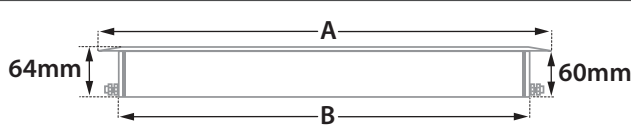

Linear Led Engine/Module

GLASS (10mm)

ΔΙΑΣΤΑΣΕΙΣ ΦΩΤΙΣΤΙΚΩΝ DIMENSIONS OF LUMINAIRES				ΔΙΑΣΤΑΣΕΙΣ ΒΑΣΕΩΝ ΕΔΑΦΟΥΣ DIMENSIONS OF GROUND BASES		ΔΙΑΣΤΑΣΕΙΣ ΟΠΗΣ OPENING DIMENSIONS		
DIM	CODE	A	B	C	D	LENGTH	WIDTH	DEPTH
1	30281	349mm	319mm	342mm	426mm	439mm	100mm	95mm
2	30282	645mm	615mm	648mm	732mm	745mm	100mm	95mm
3	30283	945mm	915mm	978mm	1062mm	1075mm	100mm	95mm
4	30284	1245mm	1215mm	1278mm	1362mm	1375mm	100mm	95mm

ΔΙΑΣΤΑΣΕΙΣ ΦΩΤΙΣΤΙΚΟΥ / LUMINAIRE DIMENSIONS

ΔΙΑΣΤΑΣΕΙΣ ΒΑΣΗΣ ΕΔΑΦΟΥΣ / GROUND BASE DIMENSIONS

ΠΡΟΣΟΧΗ: Σε όλα τα φωτιστικά σώματα χωνευτά δαπέδου κατά την εγκατάσταση θα πρέπει να δημιουργείτε τουλάχιστον 20cm βάθος οπής αποστράγγισης, γεμάτη χαλίκι, για την αποφυγή στάσιμων υδάτων ή να χρησιμοποιείτε για τον ίδιο λόγο αγωγούς αποχέτευσης. Χρησιμοποιείτε μόνο καλώδια τύπου H07RN, άλλου είδους καλώδια μπορεί να μην εξασφαλίζουν βαθμό στεγανότητας IP67 ή IP68.

WARNING: In all ground buried lighting fittings installation, at least 20cm depth drain hole filled by gravel must be made to prevent flooding, or for same reason use draining water pipes. Use H07RN cables only as other types of cables may not be conformed to assure the IP67 or IP 68 rating.