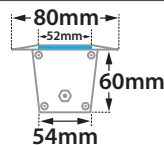

Linear Led Engine/Module

GLASS (10mm)

ΔΙΑΣΤΑΣΕΙΣ ΦΩΤΙΣΤΙΚΩΝ DIMENSIONS OF LUMINAIRES				ΔΙΑΣΤΑΣΕΙΣ ΒΑΣΕΩΝ ΕΔΑΦΟΥΣ DIMENSIONS OF GROUND BASES		ΔΙΑΣΤΑΣΕΙΣ ΟΠΗΣ OPENING DIMENSIONS		
DIM	CODE	A	B	C	D	LENGTH	WIDTH	DEPTH
1	30281	349mm	319mm	342mm	426mm	439mm	100mm	95mm
2	30282	645mm	615mm	648mm	732mm	745mm	100mm	95mm
3	30283	945mm	915mm	978mm	1062mm	1075mm	100mm	95mm
4	30284	1245mm	1215mm	1278mm	1362mm	1375mm	100mm	95mm

ΔΙΑΣΤΑΣΕΙΣ ΦΩΤΙΣΤΙΚΟΥ / LUMINAIRE DIMENSIONS

ΔΙΑΣΤΑΣΕΙΣ ΒΑΣΗΣ ΕΔΑΦΟΥΣ / GROUND BASE DIMENSIONS

ΠΡΟΣΟΧΗ: Σε όλα τα φωτιστικά σώματα χωνευτά δαπέδου κατά την εγκατάσταση θα πρέπει να δημιουργείτε τουλάχιστον 20cm βάθος οπής αποστράγγισης, γεμάτη χαλίκι, για την αποφυγή στάσιμων υδάτων ή να χρησιμοποιείτε για τον ίδιο λόγο αγωγούς αποχέτευσης. Χρησιμοποιείτε μόνο καλώδια τύπου H07RN, άλλου είδους καλώδια μπορεί να μην εξασφαλίζουν βαθμό στεγανότητας IP67 ή IP68.