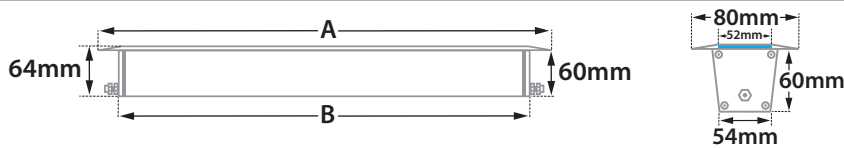

CRI>80 | Power & Luminous Flux

Final lumen output depends on the selection of the angle beam

8558		7.0W 7x1.0W 220-240v 3000-4000 KELVIN 560-595 LUMEN DIM (1)	
8559		14.0W 14x1.0W 220-240v 3000-4000 KELVIN 1120-1190 LUMEN DIM (2)	
8560		21.0W 21x1.0W 220-240v 3000-4000 KELVIN 1680-1785 LUMEN DIM (3)	
8561		28.0W 28x1.0W 220-240v 3000-4000 KELVIN 2240-2380 LUMEN DIM (4)	

GLASS (8mm)

CE IP67

ΔΙΑΣΤΑΣΕΙΣ ΦΩΤΙΣΤΙΚΩΝ DIMENSIONS OF LUMINAIRES				ΔΙΑΣΤΑΣΕΙΣ ΒΑΣΕΩΝ ΕΔΑΦΟΥΣ DIMENSIONS OF GROUND BASES		ΔΙΑΣΤΑΣΕΙΣ ΟΠΗΣ OPENING DIMENSIONS		
DIM	CODE	A	B	C	D	LENGTH	WIDTH	DEPTH
[1]	8558	349mm	319mm	342mm	426mm	439mm	100mm	95mm
[2]	8559	645mm	615mm	648mm	732mm	745mm	100mm	95mm
[3]	8560	945mm	915mm	978mm	1062mm	1075mm	100mm	95mm
[4]	8561	1245mm	1215mm	1278mm	1362mm	1375mm	100mm	95mm

** Asymmetric Version

ΔΙΑΣΤΑΣΕΙΣ ΦΩΤΙΣΤΙΚΟΥ / LUMINAIRE DIMENSIONS

ΔΙΑΣΤΑΣΕΙΣ ΒΑΣΗΣ ΕΔΑΦΟΥΣ / GROUND BASE DIMENSIONS

With pre-connected IP68 male and female fis for fast connection

ΠΡΟΣΟΧΗ: Σε όλα τα φωτιστικά σώματα χωνευτά δαπέδου κατά την εγκατάσταση θα πρέπει να δημιουργείτε τουλάχιστον 20cm βάθος οπής αποστράγγισης, γεμάτη χαλίκι, για την αποφυγή στάσιμων υδάτων ή να χρησιμοποιείτε για τον ίδιο λόγο αγωγούς αποχέυσης. Χρησιμοποιείτε μόνο καλώδια τύπου H07RN, άλλου είδους καλώδια μπορεί να μην εξασφαλίζουν βαθμό στεγανότητας IP67 ή IP68.