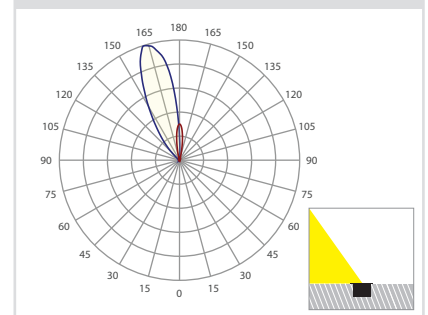

CRI>80 | Power & Luminous Flux

Final lumen output depends on the selection of the angle beam

8558		7.0W 7x1.0W 220-240v 3000-4000 KELVIN 560-595 LUMEN DIM (1)	
8559		14.0W 14x1.0W 220-240v 3000-4000 KELVIN 1120-1190 LUMEN DIM (2)	
8560		21.0W 21x1.0W 220-240v 3000-4000 KELVIN 1680-1785 LUMEN DIM (3)	
8561		28.0W 28x1.0W 220-240v 3000-4000 KELVIN 2240-2380 LUMEN DIM (4)	

GLASS (8mm)

CE IP67

ΔΙΑΣΤΑΣΕΙΣ ΦΩΤΙΣΤΙΚΩΝ DIMENSIONS OF LUMINAIRES				ΔΙΑΣΤΑΣΕΙΣ ΒΑΣΕΩΝ ΕΔΑΦΟΥΣ DIMENSIONS OF GROUND BASES		ΔΙΑΣΤΑΣΕΙΣ ΟΠΗΣ OPENING DIMENSIONS		
DIM	CODE	A	B	C	D	LENGTH	WIDTH	DEPTH
[1]	8558	349mm	319mm	342mm	426mm	439mm	100mm	95mm
[2]	8559	645mm	615mm	648mm	732mm	745mm	100mm	95mm
[3]	8560	945mm	915mm	978mm	1062mm	1075mm	100mm	95mm
[4]	8561	1245mm	1215mm	1278mm	1362mm	1375mm	100mm	95mm

** Asymmetric Version

ΔΙΑΣΤΑΣΕΙΣ ΦΩΤΙΣΤΙΚΟΥ / LUMINAIRE DIMENSIONS

ΔΙΑΣΤΑΣΕΙΣ ΒΑΣΗΣ ΕΔΑΦΟΥΣ / GROUND BASE DIMENSIONS

With pre-connected IP68 male and female fis for fast connection

ΠΡΟΣΟΧΗ: Σε όλα τα φωτιστικά σώματα χωνευτά δαπέδου κατά την εγκατάσταση θα πρέπει να δημιουργείτε τουλάχιστον 20cm βάθος οπής αποστράγγισης, γεμάτη χαλίκι, για την αποφυγή στάσιμων υδάτων ή να χρησιμοποιείτε για τον ίδιο λόγο αγωγούς αποχέυσης. Χρησιμοποιείτε μόνο καλώδια τύπου H07RN, άλλου είδους καλώδια μπορεί να μην εξασφαλίζουν βαθμό στεγανότητας IP67 ή IP68.