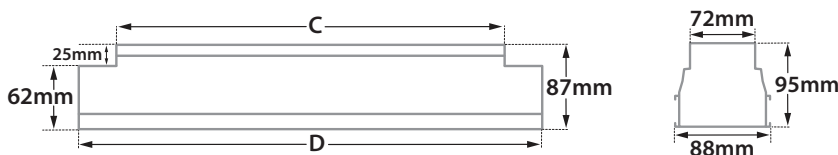

CRI>80 | Power & Luminous Flux

Final lumen output depends on the selection of the angle beam

8558		7.0W 7x1.0W 220-240v 3000-4000 KELVIN 560-595 LUMEN DIM (1)	
8559		14.0W 14x1.0W 220-240v 3000-4000 KELVIN 1120-1190 LUMEN DIM (2)	
8560		21.0W 21x1.0W 220-240v 3000-4000 KELVIN 1680-1785 LUMEN DIM (3)	
8561		28.0W 28x1.0W 220-240v 3000-4000 KELVIN 2240-2380 LUMEN DIM (4)	

GLASS (8mm)

CE IP67

ΔΙΑΣΤΑΣΕΙΣ ΦΩΤΙΣΤΙΚΩΝ DIMENSIONS OF LUMINAIRES				ΔΙΑΣΤΑΣΕΙΣ ΒΑΣΕΩΝ ΕΔΑΦΟΥΣ DIMENSIONS OF GROUND BASES		ΔΙΑΣΤΑΣΕΙΣ ΟΠΗΣ OPENING DIMENSIONS		
DIM	CODE	A	B	C	D	LENGTH	WIDTH	DEPTH
[1]	8558	349mm	319mm	342mm	426mm	439mm	100mm	95mm
[2]	8559	645mm	615mm	648mm	732mm	745mm	100mm	95mm
[3]	8560	945mm	915mm	978mm	1062mm	1075mm	100mm	95mm
[4]	8561	1245mm	1215mm	1278mm	1362mm	1375mm	100mm	95mm

** Asymmetric Version

ΔΙΑΣΤΑΣΕΙΣ ΦΩΤΙΣΤΙΚΟΥ / LUMINAIRE DIMENSIONS

ΔΙΑΣΤΑΣΕΙΣ ΒΑΣΗΣ ΕΔΑΦΟΥΣ / GROUND BASE DIMENSIONS

With pre-connected IP68 male and female fis for fast connection

ΠΡΟΣΟΧΗ: Σε όλα τα φωτιστικά σώματα χωνευτά δαπέδου κατά την εγκατάσταση θα πρέπει να δημιουργείτε τουλάχιστον 20cm βάθος οπής αποστράγγισης, γεμάτη χαλίκι, για την αποφυγή στάσιμων υδάτων ή να χρησιμοποιείτε για τον ίδιο λόγο αγωγούς αποχέυσης. Χρησιμοποιείτε μόνο καλώδια τύπου H07RN, άλλου είδους καλώδια μπορεί να μην εξασφαλίζουν βαθμό στεγανότητας IP67 ή IP68.