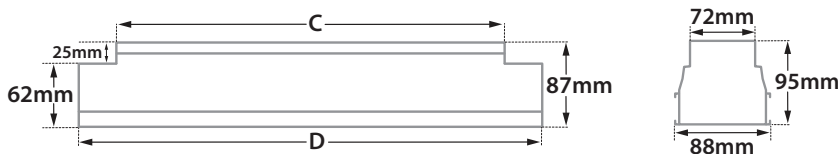

GLASS (8mm)

CE

Beam angle	Factor
10°	0.86
15°	0.97
24°	0.96
28°	1.00
32°	0.86
41°	0.91
48°	0.89
63°	0.88
15°x35°	0.93
22°x37°	0.82

ΔΙΑΣΤΑΣΕΙΣ ΦΩΤΙΣΤΙΚΩΝ DIMENSIONS OF LUMINAIRES				ΔΙΑΣΤΑΣΕΙΣ ΒΑΣΕΩΝ ΕΔΑΦΟΥΣ DIMENSIONS OF GROUND BASES		ΔΙΑΣΤΑΣΕΙΣ ΟΠΗΣ OPENING DIMENSIONS		
DIM	CODE	A	B	C	D	LENGTH	WIDTH	DEPTH
[1]	8558	349mm	319mm	342mm	426mm	439mm	100mm	95mm
[2]	8559	645mm	615mm	648mm	732mm	745mm	100mm	95mm
[3]	8560	945mm	915mm	978mm	1062mm	1075mm	100mm	95mm
[4]	8561	1245mm	1215mm	1278mm	1362mm	1375mm	100mm	95mm

\*upon request available at length 1545mm

## ΔΙΑΣΤΑΣΕΙΣ ΦΩΤΙΣΤΙΚΟΥ / LUMINAIRE DIMENSIONS

## ΔΙΑΣΤΑΣΕΙΣ ΒΑΣΗΣ ΕΔΑΦΟΥΣ / GROUND BASE DIMENSIONS

5339 IP68 RATED MULTI-WAY CONNECTOR BOX  
ΣΤΕΓΑΝΟ ΚΟΥΤΙ ΔΙΑΚΛΑΔΩΣΗΣ

With pre-connected IP68  
male and female fis for fast connection

**ΠΡΟΣΟΧΗ:** Σε όλα τα φωτιστικά σώματα χωνευτά δαπέδου κατά την εγκατάσταση θα πρέπει να δημιουργείτε τουλάχιστον 20cm βάθος οπής αποστράγγισης, γεμάτη χαλίκι, για την αποφυγή στάσιμων υδάτων ή να χρησιμοποιείτε για τον ίδιο λόγο αγωγούς αποχέτευσης. Χρησιμοποιείτε μόνο καλώδια τύπου H07RN, άλλου είδους καλώδια μπορεί να μην εξασφαλίζουν βαθμό στεγανότητας IP67 ή IP68.