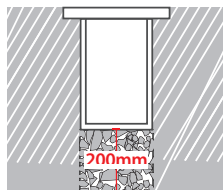

GLASS (8mm)

CE

Beam angle	Factor
10°	0.86
15°	0.97
24°	0.96
28°	1.00
32°	0.86
41°	0.91
48°	0.89
63°	0.88
15°x35°	0.93
22°x37°	0.82

ΔΙΑΣΤΑΣΕΙΣ ΦΩΤΙΣΤΙΚΩΝ DIMENSIONS OF LUMINAIRES				ΔΙΑΣΤΑΣΕΙΣ ΒΑΣΕΩΝ ΕΔΑΦΟΥΣ DIMENSIONS OF GROUND BASES		ΔΙΑΣΤΑΣΕΙΣ ΟΠΗΣ OPENING DIMENSIONS		
DIM	CODE	A	B	C	D	LENGTH	WIDTH	DEPTH
[1]	8558	349mm	319mm	342mm	426mm	439mm	100mm	95mm
[2]	8559	645mm	615mm	648mm	732mm	745mm	100mm	95mm
[3]	8560	945mm	915mm	978mm	1062mm	1075mm	100mm	95mm
[4]	8561	1245mm	1215mm	1278mm	1362mm	1375mm	100mm	95mm

\*upon request available at length 1545mm

## ΔΙΑΣΤΑΣΕΙΣ ΦΩΤΙΣΤΙΚΟΥ / LUMINAIRE DIMENSIONS

## ΔΙΑΣΤΑΣΕΙΣ ΒΑΣΗΣ ΕΔΑΦΟΥΣ / GROUND BASE DIMENSIONS

5339 IP68 RATED MULTI-WAY CONNECTOR BOX  
ΣΤΕΓΑΝΟ ΚΟΥΤΙ ΔΙΑΚΛΑΔΩΣΗΣ

With pre-connected IP68  
male and female fis for fast connection

**ΠΡΟΣΟΧΗ:** Σε όλα τα φωτιστικά σώματα χωνευτά δαπέδου κατά την εγκατάσταση θα πρέπει να δημιουργείτε τουλάχιστον 20cm βάθος οπής αποστράγγισης, γεμάτη χαλίκι, για την αποφυγή στάσιμων υδάτων ή να χρησιμοποιείτε για τον ίδιο λόγο αγωγούς αποχέτευσης. Χρησιμοποιείτε μόνο καλώδια τύπου H07RN, άλλου είδους καλώδια μπορεί να μην εξασφαλίζουν βαθμό στεγανότητας IP67 ή IP68.