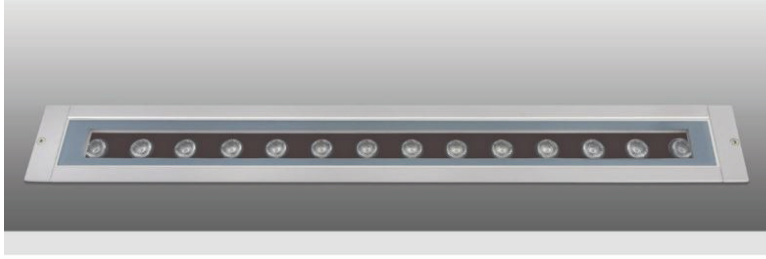

## Terra Line Led 3

- Linear inground recessed waterproof led luminaire
- suitable for outdoors use
- made from extruded anodized aluminum body
- painted with polyester powder suitable for external use
- with ground base from aluminum
- with heavy duty protective glass 8mm thick
- with incorporated high power led smd
- adjusted on high performance linear heatsink
- for best heat management
- CRI>80 | 3 SDCM as standard
- upon request available with CRI>90
- In 3000 - 4000 KELVIN
- also available upon request in 2700-3500-5000-6500 Kelvin
- with lenses of symmetrical beam angle 10°-15°-24°-28°-32°-41°-48°-63°
- or with lenses of elliptical beam angle 15°x35°, 22°x37°
- works with built in led driver, on/off as standard
- upon request dimmable phase cut/Dali/1-10v
- with silicone gaskets and stainless-steel screws
- with 1 or 2 brass nickel plated cable glands IP68
- for input and output of power supply cables
- offered with pre-fitted neoprene cable
- with male and female fis fast connection with IP68 protection

## ΔΙΑΣΤΑΣΕΙΣ ΒΑΣΗΣ ΕΔΑΦΟΥΣ / GROUND BASE DIMENSIONS

5339 IP68 RATED MULTI-WAY CONNECTOR BOX  
ΣΤΕΓΑΝΟ ΚΟΥΤΙ ΔΙΑΚΛΑΔΩΣΗΣ

With pre-connected IP68  
male and female fis for fast connection

**ΠΡΟΣΟΧΗ:** Σε όλα τα φωτιστικά σώματα χωνευτά δαπέδου κατά την εγκατάσταση θα πρέπει να δημιουργείτε τουλάχιστον 20cm βάθος οπής αποστράγγισης, γεμάτη χαλίκι, για την αποφυγή στάσιμων υδάτων ή να χρησιμοποιείτε για τον ίδιο λόγο αγωγούς αποχέτευσης. Χρησιμοποιείτε μόνο καλώδια τύπου H07RN, άλλου είδους καλώδια μπορεί να μην εξασφαλίζουν βαθμό στεγανότητας IP67 ή IP68.