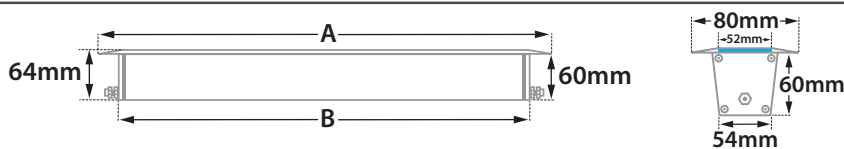

GLASS (8mm)

CE

Beam angle	Factor
10°	0.86
15°	0.97
24°	0.96
28°	1.00
32°	0.86
41°	0.91
48°	0.89
63°	0.88
15°x35°	0.93
22°x37°	0.82

ΔΙΑΣΤΑΣΕΙΣ ΦΩΤΙΣΤΙΚΩΝ DIMENSIONS OF LUMINAIRES				ΔΙΑΣΤΑΣΕΙΣ ΒΑΣΕΩΝ ΕΔΑΦΟΥΣ DIMENSIONS OF GROUND BASES		ΔΙΑΣΤΑΣΕΙΣ ΟΠΗΣ OPENING DIMENSIONS		
DIM	CODE	A	B	C	D	LENGTH	WIDTH	DEPTH
[1]	8558	349mm	319mm	342mm	426mm	439mm	100mm	95mm
[2]	8559	645mm	615mm	648mm	732mm	745mm	100mm	95mm
[3]	8560	945mm	915mm	978mm	1062mm	1075mm	100mm	95mm
[4]	8561	1245mm	1215mm	1278mm	1362mm	1375mm	100mm	95mm

\*upon request available at length 1545mm

## ΔΙΑΣΤΑΣΕΙΣ ΦΩΤΙΣΤΙΚΟΥ / LUMINAIRE DIMENSIONS

## ΔΙΑΣΤΑΣΕΙΣ ΒΑΣΗΣ ΕΔΑΦΟΥΣ / GROUND BASE DIMENSIONS

5339 IP68 RATED MULTI-WAY CONNECTOR BOX  
ΣΤΕΓΑΝΟ ΚΟΥΤΙ ΔΙΑΚΛΑΔΩΣΗΣ

With pre-connected IP68  
male and female fis for fast connection

**ΠΡΟΣΟΧΗ:** Σε όλα τα φωτιστικά σώματα χωνευτά δαπέδου κατά την εγκατάσταση θα πρέπει να δημιουργείτε τουλάχιστον 20cm βάθος οπής αποστράγγισης, γεμάτη χαλίκι, για την αποφυγή στάσιμων υδάτων ή να χρησιμοποιείτε για τον ίδιο λόγο αγωγούς αποχέτευσης. Χρησιμοποιείτε μόνο καλώδια τύπου H07RN, άλλου είδους καλώδια μπορεί να μην εξασφαλίζουν βαθμό στεγανότητας IP67 ή IP68.