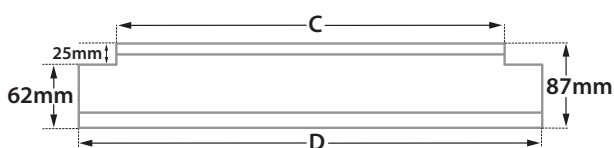

CRI 80 | Led source power & Average Luminaire Flux

Indicative Flux list | Final lumen output depends from the selection of the angle beam

30285	8.8W 220-240v 3000-4000 KELVIN 910-980 LUMEN DIM (1)	⏏ ⏏ ⏏
30286	14W 220-240v 3000-4000 KELVIN 1120-1190 LUMEN DIM (2)	⏏ ⏏ ⏏
30287	21W 220-240v 3000-4000 KELVIN 1680-1785 LUMEN DIM (3)	⏏ ⏏ ⏏
30288	28W 220-240v 3000-4000 KELVIN 2240-2380 LUMEN DIM (4)	⏏ ⏏ ⏏

Linear Led Engine/Module

GLASS (10mm)

ΔΙΑΣΤΑΣΕΙΣ ΦΩΤΙΣΤΙΚΩΝ DIMENSIONS OF LUMINAIRES				ΔΙΑΣΤΑΣΕΙΣ ΒΑΣΕΩΝ ΕΔΑΦΟΥΣ DIMENSIONS OF GROUND BASES		ΔΙΑΣΤΑΣΕΙΣ ΟΠΗΣ OPENING DIMENSIONS		
DIM	CODE	A	B	C	D	LENGTH	WIDTH	DEPTH
1	30285	473mm	319mm	342mm	426mm	439mm	100mm	95mm
2	30286	713mm	615mm	648mm	732mm	745mm	100mm	95mm
3	30287	1113mm	915mm	978mm	1062mm	1075mm	100mm	95mm
4	30288	1313mm	1215mm	1278mm	1362mm	1375mm	100mm	95mm

ΔΙΑΣΤΑΣΕΙΣ ΦΩΤΙΣΤΙΚΟΥ / LUMINAIRE DIMENSIONS

ΔΙΑΣΤΑΣΕΙΣ ΒΑΣΗΣ ΕΔΑΦΟΥΣ / GROUND BASE DIMENSIONS

ΠΡΟΣΟΧΗ: Σε όλα τα φωτιστικά σώματα χωνευτά δαπέδου κατά την εγκατάσταση θα πρέπει να δημιουργείτε τουλάχιστον 20cm βάθος οπής αποστράγγισης, γεμάτη χαλίκι, για την αποφυγή στάσιμων υδάτων ή να χρησιμοποιείτε για τον ίδιο λόγο αγωγούς αποχέτευσης. Χρησιμοποιείτε μόνο καλώδια τύπου H07RN, άλλου είδους καλώδια μπορεί να μην εξασφαλίζουν βαθμό στεγανότητας IP67 ή IP68.