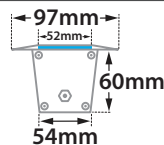

Linear Led Engine/Module

GLASS (10mm)

ΔΙΑΣΤΑΣΕΙΣ ΦΩΤΙΣΤΙΚΩΝ DIMENSIONS OF LUMINAIRES				ΔΙΑΣΤΑΣΕΙΣ ΒΑΣΕΩΝ ΕΔΑΦΟΥΣ DIMENSIONS OF GROUND BASES		ΔΙΑΣΤΑΣΕΙΣ ΟΠΗΣ OPENING DIMENSIONS		
DIM	CODE	A	B	C	D	LENGTH	WIDTH	DEPTH
1	30285	473mm	319mm	342mm	426mm	439mm	100mm	95mm
2	30286	713mm	615mm	648mm	732mm	745mm	100mm	95mm
3	30287	1113mm	915mm	978mm	1062mm	1075mm	100mm	95mm
4	30288	1313mm	1215mm	1278mm	1362mm	1375mm	100mm	95mm

ΔΙΑΣΤΑΣΕΙΣ ΦΩΤΙΣΤΙΚΟΥ / LUMINAIRE DIMENSIONS

ΔΙΑΣΤΑΣΕΙΣ ΒΑΣΗΣ ΕΔΑΦΟΥΣ / GROUND BASE DIMENSIONS

ΠΡΟΣΟΧΗ: Σε όλα τα φωτιστικά σώματα χωνευτά δαπέδου κατά την εγκατάσταση θα πρέπει να δημιουργείτε τουλάχιστον 20cm βάθος οπής αποστράγγισης, γεμάτη χαλίκι, για την αποφυγή στάσιμων υδάτων ή να χρησιμοποιείτε για τον ίδιο λόγο αγωγούς αποχέτευσης. Χρησιμοποιείτε μόνο καλώδια τύπου H07RN, άλλου είδους καλώδια μπορεί να μην εξασφαλίζουν βαθμό στεγανότητας IP67 ή IP68.