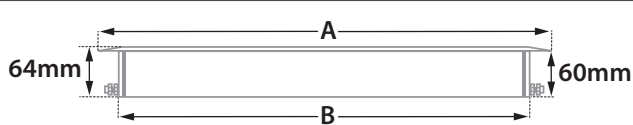

CRI 80 | Led source power & Average Luminaire Flux

Indicative Flux list | Final lumen output depends from the selection of the angle beam

30285	8.8W 220-240v 3000-4000 KELVIN 910-980 LUMEN DIM (1)	⏏ ⏏ ⏏
30286	14W 220-240v 3000-4000 KELVIN 1120-1190 LUMEN DIM (2)	⏏ ⏏ ⏏
30287	21W 220-240v 3000-4000 KELVIN 1680-1785 LUMEN DIM (3)	⏏ ⏏ ⏏
30288	28W 220-240v 3000-4000 KELVIN 2240-2380 LUMEN DIM (4)	⏏ ⏏ ⏏

Linear Led Engine/Module

GLASS (10mm)

ΔΙΑΣΤΑΣΕΙΣ ΦΩΤΙΣΤΙΚΩΝ DIMENSIONS OF LUMINAIRES				ΔΙΑΣΤΑΣΕΙΣ ΒΑΣΕΩΝ ΕΔΑΦΟΥΣ DIMENSIONS OF GROUND BASES		ΔΙΑΣΤΑΣΕΙΣ ΟΠΗΣ OPENING DIMENSIONS		
DIM	CODE	A	B	C	D	LENGTH	WIDTH	DEPTH
1	30285	473mm	319mm	342mm	426mm	439mm	100mm	95mm
2	30286	713mm	615mm	648mm	732mm	745mm	100mm	95mm
3	30287	1113mm	915mm	978mm	1062mm	1075mm	100mm	95mm
4	30288	1313mm	1215mm	1278mm	1362mm	1375mm	100mm	95mm

ΔΙΑΣΤΑΣΕΙΣ ΦΩΤΙΣΤΙΚΟΥ / LUMINAIRE DIMENSIONS

ΔΙΑΣΤΑΣΕΙΣ ΒΑΣΗΣ ΕΔΑΦΟΥΣ / GROUND BASE DIMENSIONS

ΠΡΟΣΟΧΗ: Σε όλα τα φωτιστικά σώματα χωνευτά δαπέδου κατά την εγκατάσταση θα πρέπει να δημιουργείτε τουλάχιστον 20cm βάθος οπής αποστράγγισης, γεμάτη χαλίκι, για την αποφυγή στάσιμων υδάτων ή να χρησιμοποιείτε για τον ίδιο λόγο αγωγούς αποχέτευσης. Χρησιμοποιείτε μόνο καλώδια τύπου H07RN, άλλου είδους καλώδια μπορεί να μην εξασφαλίζουν βαθμό στεγανότητας IP67 ή IP68.