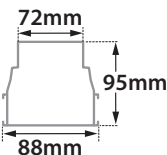

Linear Led Engine/Module

GLASS (10mm)

ΔΙΑΣΤΑΣΕΙΣ ΦΩΤΙΣΤΙΚΩΝ DIMENSIONS OF LUMINAIRES				ΔΙΑΣΤΑΣΕΙΣ ΒΑΣΕΩΝ ΕΔΑΦΟΥΣ DIMENSIONS OF GROUND BASES		ΔΙΑΣΤΑΣΕΙΣ ΟΠΗΣ OPENING DIMENSIONS		
DIM	CODE	A	B	C	D	LENGTH	WIDTH	DEPTH
1	30285	473mm	319mm	342mm	426mm	439mm	100mm	95mm
2	30286	713mm	615mm	648mm	732mm	745mm	100mm	95mm
3	30287	1113mm	915mm	978mm	1062mm	1075mm	100mm	95mm
4	30288	1313mm	1215mm	1278mm	1362mm	1375mm	100mm	95mm

ΔΙΑΣΤΑΣΕΙΣ ΦΩΤΙΣΤΙΚΟΥ / LUMINAIRE DIMENSIONS

ΔΙΑΣΤΑΣΕΙΣ ΒΑΣΗΣ ΕΔΑΦΟΥΣ / GROUND BASE DIMENSIONS

ΠΡΟΣΟΧΗ: Σε όλα τα φωτιστικά σώματα χωνευτά δαπέδου κατά την εγκατάσταση θα πρέπει να δημιουργείτε τουλάχιστον 20cm βάθος οπής αποστράγγισης, γεμάτη χαλίκι, για την αποφυγή στάσιμων υδάτων ή να χρησιμοποιείτε για τον ίδιο λόγο αγωγούς αποχέτευσης. Χρησιμοποιείτε μόνο καλώδια τύπου H07RN, άλλου είδους καλώδια μπορεί να μην εξασφαλίζουν βαθμό στεγανότητας IP67 ή IP68.