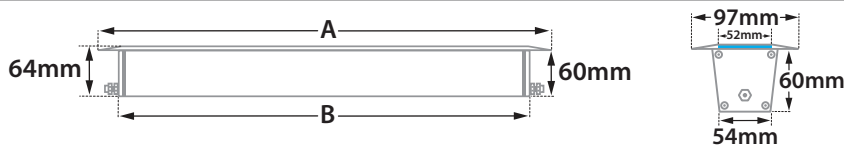

GLASS (8mm)

CE IP67

**i** \*due to wide variety of available and suitable lenses for above luminaire, the included angle beams are indicative and can be considered as the most used. Upon request the beam angle of the lenses can be adjusted accordingly to your needs.

## \*\* Asymmetric Version

ΔΙΑΣΤΑΣΕΙΣ ΦΩΤΙΣΤΙΚΩΝ DIMENSIONS OF LUMINAIRES				ΔΙΑΣΤΑΣΕΙΣ ΒΑΣΕΩΝ ΕΔΑΦΟΥΣ DIMENSIONS OF GROUND BASES		ΔΙΑΣΤΑΣΕΙΣ ΟΠΗΣ OPENING DIMENSIONS		
DIM	CODE	A	B	C	D	LENGTH	WIDTH	DEPTH
[1]	8566	473mm	319mm	342mm	426mm	439mm	100mm	95mm
[2]	8567	713mm	615mm	648mm	732mm	745mm	100mm	95mm
[3]	8568	1113mm	915mm	978mm	1062mm	1075mm	100mm	95mm
[4]	8569	1313mm	1215mm	1278mm	1362mm	1375mm	100mm	95mm

## ΔΙΑΣΤΑΣΕΙΣ ΦΩΤΙΣΤΙΚΟΥ / LUMINAIRE DIMENSIONS

## ΔΙΑΣΤΑΣΕΙΣ ΒΑΣΗΣ ΕΔΑΦΟΥΣ / GROUND BASE DIMENSIONS

5339 IP68 RATED MULTI-WAY CONNECTOR BOX  
ΣΤΕΓΑΝΟ ΚΟΥΤΙ ΔΙΑΚΛΑΔΩΣΗΣ

With pre-connected IP68 male and female fis for fast connection

**ΠΡΟΣΟΧΗ:** Σε όλα τα φωτιστικά σώματα χωνευτά δαπέδου κατά την εγκατάσταση θα πρέπει να δημιουργείτε τουλάχιστον 20cm βάθος οπής αποστράγγισης, γεμάτη χαλίκι, για την αποφυγή στάσιμων υδάτων ή να χρησιμοποιείτε για τον ίδιο λόγο αγωγούς αποχέυσης. Χρησιμοποιείτε μόνο καλώδια τύπου H07RN, άλλοι είδους καλώδια μπορεί να μην εξασφαλίζουν βαθμό στεγανότητας IP67 ή IP68.