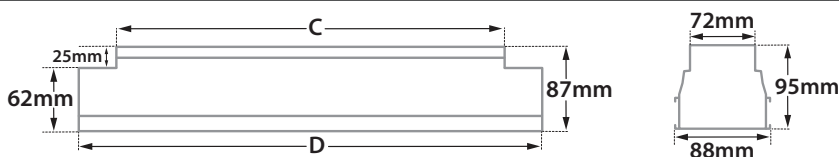

## \*\* Asymmetric Version

ΔΙΑΣΤΑΣΕΙΣ ΦΩΤΙΣΤΙΚΩΝ DIMENSIONS OF LUMINAIRES				ΔΙΑΣΤΑΣΕΙΣ ΒΑΣΕΩΝ ΕΔΑΦΟΥΣ DIMENSIONS OF GROUND BASES		ΔΙΑΣΤΑΣΕΙΣ ΟΠΗΣ OPENING DIMENSIONS		
DIM	CODE	A	B	C	D	LENGTH	WIDTH	DEPTH
[1]	8566	473mm	319mm	342mm	426mm	439mm	100mm	95mm
[2]	8567	713mm	615mm	648mm	732mm	745mm	100mm	95mm
[3]	8568	1113mm	915mm	978mm	1062mm	1075mm	100mm	95mm
[4]	8569	1313mm	1215mm	1278mm	1362mm	1375mm	100mm	95mm

## ΔΙΑΣΤΑΣΕΙΣ ΦΩΤΙΣΤΙΚΟΥ / LUMINAIRE DIMENSIONS

## ΔΙΑΣΤΑΣΕΙΣ ΒΑΣΗΣ ΕΔΑΦΟΥΣ / GROUND BASE DIMENSIONS

5339 IP68 RATED MULTI-WAY CONNECTOR BOX  
ΣΤΕΓΑΝΟ ΚΟΥΤΙ ΔΙΑΚΛΑΔΩΣΗΣ

With pre-connected IP68 male and female fis for fast connection

**ΠΡΟΣΟΧΗ:** Σε όλα τα φωτιστικά σώματα χωνευτά δαπέδου κατά την εγκατάσταση θα πρέπει να δημιουργείτε τουλάχιστον 20cm βάθος οπής αποστράγγισης, γεμάτη χαλίκι, για την αποφυγή στάσιμων υδάτων ή να χρησιμοποιείτε για τον ίδιο λόγο αγωγούς αποχέυσης. Χρησιμοποιείτε μόνο καλώδια τύπου H07RN, άλλοι είδους καλώδια μπορεί να μην εξασφαλίζουν βαθμό στεγανότητας IP67 ή IP68.