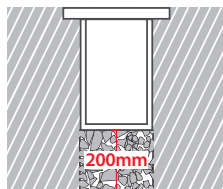

GLASS (8mm)

CE IP67

**i** \*due to wide variety of available and suitable lenses for above luminaire, the included angle beams are indicative and can be considered as the most used. Upon request the beam angle of the lenses can be adjusted accordingly to your needs.

## \*\* Asymmetric Version

ΔΙΑΣΤΑΣΕΙΣ ΦΩΤΙΣΤΙΚΩΝ DIMENSIONS OF LUMINAIRES				ΔΙΑΣΤΑΣΕΙΣ ΒΑΣΕΩΝ ΕΔΑΦΟΥΣ DIMENSIONS OF GROUND BASES		ΔΙΑΣΤΑΣΕΙΣ ΟΠΗΣ OPENING DIMENSIONS		
DIM	CODE	A	B	C	D	LENGTH	WIDTH	DEPTH
[1]	8566	473mm	319mm	342mm	426mm	439mm	100mm	95mm
[2]	8567	713mm	615mm	648mm	732mm	745mm	100mm	95mm
[3]	8568	1113mm	915mm	978mm	1062mm	1075mm	100mm	95mm
[4]	8569	1313mm	1215mm	1278mm	1362mm	1375mm	100mm	95mm

## ΔΙΑΣΤΑΣΕΙΣ ΦΩΤΙΣΤΙΚΟΥ / LUMINAIRE DIMENSIONS

## ΔΙΑΣΤΑΣΕΙΣ ΒΑΣΗΣ ΕΔΑΦΟΥΣ / GROUND BASE DIMENSIONS

5339 IP68 RATED MULTI-WAY CONNECTOR BOX  
ΣΤΕΓΑΝΟ ΚΟΥΤΙ ΔΙΑΚΛΑΔΩΣΗΣ

With pre-connected IP68 male and female fis for fast connection

**ΠΡΟΣΟΧΗ:** Σε όλα τα φωτιστικά σώματα χωνευτά δαπέδου κατά την εγκατάσταση θα πρέπει να δημιουργείτε τουλάχιστον 20cm βάθος οπής αποστράγγισης, γεμάτη χαλίκι, για την αποφυγή στάσιμων υδάτων ή να χρησιμοποιείτε για τον ίδιο λόγο αγωγούς αποχέυσης. Χρησιμοποιείτε μόνο καλώδια τύπου H07RN, άλλοι είδους καλώδια μπορεί να μην εξασφαλίζουν βαθμό στεγανότητας IP67 ή IP68.