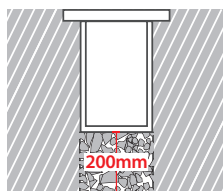

GLASS (8mm)

CE IP67

Beam angle	Factor
10°	0.86
15°	0.97
24°	0.96
28°	1.00
32°	0.86
41°	0.91
48°	0.89
63°	0.88
15°x35°	0.93
22°x37°	0.82

ΔΙΑΣΤΑΣΕΙΣ ΦΩΤΙΣΤΙΚΩΝ DIMENSIONS OF LUMINAIRES				ΔΙΑΣΤΑΣΕΙΣ ΒΑΣΕΩΝ ΕΔΑΦΟΥΣ DIMENSIONS OF GROUND BASES		ΔΙΑΣΤΑΣΕΙΣ ΟΠΗΣ OPENING DIMENSIONS		
DIM	CODE	A	B	C	D	LENGTH	WIDTH	DEPTH
[1]	8566	473mm	319mm	342mm	426mm	439mm	100mm	95mm
[2]	8567	713mm	615mm	648mm	732mm	745mm	100mm	95mm
[3]	8568	1113mm	915mm	978mm	1062mm	1075mm	100mm	95mm
[4]	8569	1313mm	1215mm	1278mm	1362mm	1375mm	100mm	95mm

## ΔΙΑΣΤΑΣΕΙΣ ΦΩΤΙΣΤΙΚΟΥ / LUMINAIRE DIMENSIONS

## ΔΙΑΣΤΑΣΕΙΣ ΒΑΣΗΣ ΕΔΑΦΟΥΣ / GROUND BASE DIMENSIONS

5339 IP68 RATED MULTI-WAY CONNECTOR BOX  
ΣΤΕΓΑΝΟ ΚΟΥΤΙ ΔΙΑΚΛΑΔΩΣΗΣWith pre-connected IP68  
male and female fis for fast connection

**ΠΡΟΣΟΧΗ:** Σε όλα τα φωτιστικά σώματα χωνευτά δαπέδου κατά την εγκατάσταση θα πρέπει να δημιουργείτε τουλάχιστον 20cm βάθος οπής αποστράγγισης, γεμάτη χαλίκι, για την αποφυγή στάσιμων υδάτων ή να χρησιμοποιείτε για τον ίδιο λόγο αγωγούς αποχέυσης. Χρησιμοποιείτε μόνο καλώδια τύπου H07RN, άλλου είδους καλώδια μπορεί να μην εξασφαλίζουν βαθμό στεγανότητας IP67 ή IP68.