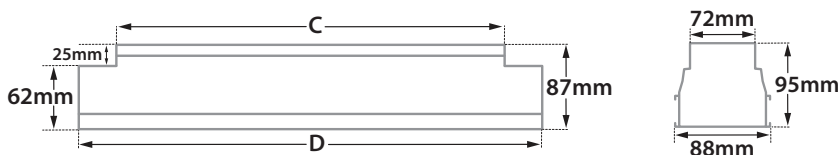

GLASS (8mm)

CE IP67

Beam angle	Factor
10°	0.86
15°	0.97
24°	0.96
28°	1.00
32°	0.86
41°	0.91
48°	0.89
63°	0.88
15°x35°	0.93
22°x37°	0.82

ΔΙΑΣΤΑΣΕΙΣ ΦΩΤΙΣΤΙΚΩΝ DIMENSIONS OF LUMINAIRES				ΔΙΑΣΤΑΣΕΙΣ ΒΑΣΕΩΝ ΕΔΑΦΟΥΣ DIMENSIONS OF GROUND BASES		ΔΙΑΣΤΑΣΕΙΣ ΟΠΗΣ OPENING DIMENSIONS		
DIM	CODE	A	B	C	D	LENGTH	WIDTH	DEPTH
[1]	8566	473mm	319mm	342mm	426mm	439mm	100mm	95mm
[2]	8567	713mm	615mm	648mm	732mm	745mm	100mm	95mm
[3]	8568	1113mm	915mm	978mm	1062mm	1075mm	100mm	95mm
[4]	8569	1313mm	1215mm	1278mm	1362mm	1375mm	100mm	95mm

## ΔΙΑΣΤΑΣΕΙΣ ΦΩΤΙΣΤΙΚΟΥ / LUMINAIRE DIMENSIONS

## ΔΙΑΣΤΑΣΕΙΣ ΒΑΣΗΣ ΕΔΑΦΟΥΣ / GROUND BASE DIMENSIONS

5339 IP68 RATED MULTI-WAY CONNECTOR BOX  
ΣΤΕΓΑΝΟ ΚΟΥΤΙ ΔΙΑΚΛΑΔΩΣΗΣWith pre-connected IP68  
male and female fis for fast connection

**ΠΡΟΣΟΧΗ:** Σε όλα τα φωτιστικά σώματα χωνευτά δαπέδου κατά την εγκατάσταση θα πρέπει να δημιουργείτε τουλάχιστον 20cm βάθος οπής αποστράγγισης, γεμάτη χαλίκι, για την αποφυγή στάσιμων υδάτων ή να χρησιμοποιείτε για τον ίδιο λόγο αγωγούς αποχέυσης. Χρησιμοποιείτε μόνο καλώδια τύπου H07RN, άλλου είδους καλώδια μπορεί να μην εξασφαλίζουν βαθμό στεγανότητας IP67 ή IP68.