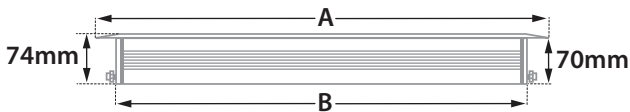

## Indicative Flux list | Final lumen output depends from the selection of the angle beam

30305 8.8W | 220-240v | 3000-4000 KELVIN | 910-980 LUMEN | DIM (1)

30306 14W | 220-240v | 3000-4000 KELVIN | 1120-1190 LUMEN | DIM (2)

30307 21W | 220-240v | 3000-4000 KELVIN | 1680-1785 LUMEN | DIM (3)

30308 28W | 220-240v | 3000-4000 KELVIN | 2240-2380 LUMEN | DIM (4)

Linear Led Engine/Module

GLASS (10mm)

ΔΙΑΣΤΑΣΕΙΣ ΦΩΤΙΣΤΙΚΩΝ DIMENSIONS OF LUMINAIRES				ΔΙΑΣΤΑΣΕΙΣ ΒΑΣΕΩΝ ΕΔΑΦΟΥΣ DIMENSIONS OF GROUND BASES		ΔΙΑΣΤΑΣΕΙΣ ΟΠΗΣ OPENING DIMENSIONS		
DIM	CODE	A	B	C	D	LENGTH	WIDTH	DEPTH
1	30305	349mm	319mm	342mm	426mm	439mm	100mm	110mm
2	30306	645mm	615mm	648mm	732mm	745mm	100mm	110mm
3	30307	945mm	915mm	978mm	1062mm	1075mm	100mm	110mm
4	30308	1245mm	1215mm	1278mm	1362mm	1375mm	100mm	110mm

## ΔΙΑΣΤΑΣΕΙΣ ΦΩΤΙΣΤΙΚΟΥ / LUMINAIRE DIMENSIONS

## ΔΙΑΣΤΑΣΕΙΣ ΒΑΣΗΣ ΕΔΑΦΟΥΣ / GROUND BASE DIMENSIONS

5339 IP68 RATED MULTI-WAY CONNECTOR BOX  
ΣΤΕΓΑΝΟ ΚΟΥΤΙ ΔΙΑΚΛΑΔΩΣΗΣ

**ΠΡΟΣΟΧΗ:** Σε όλα τα φωτιστικά σώματα χωνευτά δαπέδου κατά την εγκατάσταση θα πρέπει να δημιουργείτε τουλάχιστον 20cm βάθος οπής αποστράγγισης, γεμάτη χαλίκι, για την αποφυγή στάσιμων υδάτων ή να χρησιμοποιείτε για τον ίδιο λόγο αγωγούς αποχέτευσης. Χρησιμοποιείτε μόνο καλώδια τύπου H07RN, άλλου είδους καλώδια μπορεί να μην εξασφαλίζουν βαθμό στεγανότητας IP67 ή IP68.