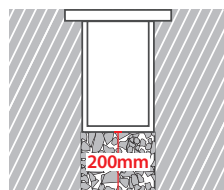

30307 21W | 220-240v | 3000-4000 KELVIN | 1680-1785 LUMEN | DIM (3)

30308 28W | 220-240v | 3000-4000 KELVIN | 2240-2380 LUMEN | DIM (4)

Linear Led Engine/Module

GLASS (10mm)

ΔΙΑΣΤΑΣΕΙΣ ΦΩΤΙΣΤΙΚΩΝ DIMENSIONS OF LUMINAIRES				ΔΙΑΣΤΑΣΕΙΣ ΒΑΣΕΩΝ ΕΔΑΦΟΥΣ DIMENSIONS OF GROUND BASES		ΔΙΑΣΤΑΣΕΙΣ ΟΠΗΣ OPENING DIMENSIONS		
DIM	CODE	A	B	C	D	LENGTH	WIDTH	DEPTH
1	30305	349mm	319mm	342mm	426mm	439mm	100mm	110mm
2	30306	645mm	615mm	648mm	732mm	745mm	100mm	110mm
3	30307	945mm	915mm	978mm	1062mm	1075mm	100mm	110mm
4	30308	1245mm	1215mm	1278mm	1362mm	1375mm	100mm	110mm

## ΔΙΑΣΤΑΣΕΙΣ ΦΩΤΙΣΤΙΚΟΥ / LUMINAIRE DIMENSIONS

## ΔΙΑΣΤΑΣΕΙΣ ΒΑΣΗΣ ΕΔΑΦΟΥΣ / GROUND BASE DIMENSIONS

5339 IP68 RATED MULTI-WAY CONNECTOR BOX  
ΣΤΕΓΑΝΟ ΚΟΥΤΙ ΔΙΑΚΛΑΔΩΣΗΣ

**ΠΡΟΣΟΧΗ:** Σε όλα τα φωτιστικά σώματα χωνευτά δαπέδου κατά την εγκατάσταση θα πρέπει να δημιουργείτε τουλάχιστον 20cm βάθος οπής αποστράγγισης, γεμάτη χαλίκι, για την αποφυγή στάσιμων υδάτων ή να χρησιμοποιείτε για τον ίδιο λόγο αγωγούς αποχέτευσης. Χρησιμοποιείτε μόνο καλώδια τύπου H07RN, άλλου είδους καλώδια μπορεί να μην εξασφαλίζουν βαθμό στεγανότητας IP67 ή IP68.