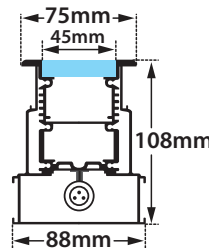

30307 21W | 220-240v | 3000-4000 KELVIN | 1680-1785 LUMEN | DIM (3)

30308 28W | 220-240v | 3000-4000 KELVIN | 2240-2380 LUMEN | DIM (4)

Linear Led Engine/Module

GLASS (10mm)

ΔΙΑΣΤΑΣΕΙΣ ΦΩΤΙΣΤΙΚΩΝ DIMENSIONS OF LUMINAIRES				ΔΙΑΣΤΑΣΕΙΣ ΒΑΣΕΩΝ ΕΔΑΦΟΥΣ DIMENSIONS OF GROUND BASES		ΔΙΑΣΤΑΣΕΙΣ ΟΠΗΣ OPENING DIMENSIONS		
DIM	CODE	A	B	C	D	LENGTH	WIDTH	DEPTH
1	30305	349mm	319mm	342mm	426mm	439mm	100mm	110mm
2	30306	645mm	615mm	648mm	732mm	745mm	100mm	110mm
3	30307	945mm	915mm	978mm	1062mm	1075mm	100mm	110mm
4	30308	1245mm	1215mm	1278mm	1362mm	1375mm	100mm	110mm

## ΔΙΑΣΤΑΣΕΙΣ ΦΩΤΙΣΤΙΚΟΥ / LUMINAIRE DIMENSIONS

## ΔΙΑΣΤΑΣΕΙΣ ΒΑΣΗΣ ΕΔΑΦΟΥΣ / GROUND BASE DIMENSIONS

5339 IP68 RATED MULTI-WAY CONNECTOR BOX  
ΣΤΕΓΑΝΟ ΚΟΥΤΙ ΔΙΑΚΛΑΔΩΣΗΣ

**ΠΡΟΣΟΧΗ:** Σε όλα τα φωτιστικά σώματα χωνευτά δαπέδου κατά την εγκατάσταση θα πρέπει να δημιουργείτε τουλάχιστον 20cm βάθος οπής αποστράγγισης, γεμάτη χαλίκι, για την αποφυγή στάσιμων υδάτων ή να χρησιμοποιείτε για τον ίδιο λόγο αγωγούς αποχέτευσης. Χρησιμοποιείτε μόνο καλώδια τύπου H07RN, άλλου είδους καλώδια μπορεί να μην εξασφαλίζουν βαθμό στεγανότητας IP67 ή IP68.