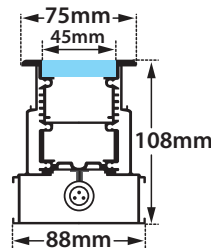

CRI 80 | Led source power & Average Luminaire Flux

Indicative Flux list | Final lumen output depends from the selection of the angle beam

30309	10W 220-240v 3000-4000 KELVIN 1040-1100 LUMEN DIM (1)	⏏ ⏏ ⏏
30310	16W 220-240v 3000-4000 KELVIN 1665-1715 LUMEN DIM (2)	⏏ ⏏ ⏏
30311	24W 220-240v 3000-4000 KELVIN 2495-2575 LUMEN DIM (3)	⏏ ⏏ ⏏
30312	34W 220-240v 3000-4000 KELVIN 3535-3645 LUMEN DIM (4)	⏏ ⏏ ⏏

Linear Led Engine/Module

GLASS (10mm)

ΔΙΑΣΤΑΣΕΙΣ ΦΩΤΙΣΤΙΚΩΝ DIMENSIONS OF LUMINAIRES				ΔΙΑΣΤΑΣΕΙΣ ΒΑΣΕΩΝ ΕΔΑΦΟΥΣ DIMENSIONS OF GROUND BASES		ΔΙΑΣΤΑΣΕΙΣ ΟΠΗΣ OPENING DIMENSIONS		
DIM	CODE	A	B	C	D	LENGTH	WIDTH	DEPTH
1	30309	349mm	319mm	342mm	426mm	439mm	100mm	110mm
2	30310	645mm	615mm	648mm	732mm	745mm	100mm	110mm
3	30311	945mm	915mm	978mm	1062mm	1075mm	100mm	110mm
4	30312	1245mm	1215mm	1278mm	1362mm	1375mm	100mm	110mm

ΔΙΑΣΤΑΣΕΙΣ ΦΩΤΙΣΤΙΚΟΥ / LUMINAIRE DIMENSIONS

ΔΙΑΣΤΑΣΕΙΣ ΒΑΣΗΣ ΕΔΑΦΟΥΣ / GROUND BASE DIMENSIONS

5339 IP68 RATED MULTI-WAY CONNECTOR BOX
ΣΤΕΓΑΝΟ ΚΟΥΤΙ ΔΙΑΚΛΑΔΩΣΗΣ

ΠΡΟΣΟΧΗ: Σε όλα τα φωτιστικά σώματα χωνευτά δαπέδου κατά την εγκατάσταση θα πρέπει να δημιουργείτε τουλάχιστον 20cm βάθος οπής αποστράγγισης, γεμάτη χαλίκι, για την αποφυγή στάσιμων υδάτων ή να χρησιμοποιείτε για τον ίδιο λόγο αγωγούς αποχέτευσης. Χρησιμοποιείτε μόνο καλώδια τύπου H07RN, άλλου είδους καλώδια μπορεί να μην εξασφαλίζουν βαθμό στεγανότητας IP67 ή IP68.