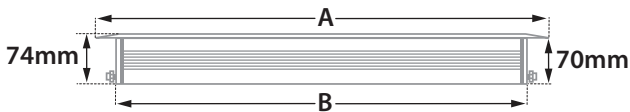

CRI 80 | Led source power & Average Luminaire Flux

Indicative Flux list | Final lumen output depends from the selection of the angle beam

30309	10W 220-240v 3000-4000 KELVIN 1040-1100 LUMEN DIM (1)	⏏ ⏏ ⏏
30310	16W 220-240v 3000-4000 KELVIN 1665-1715 LUMEN DIM (2)	⏏ ⏏ ⏏
30311	24W 220-240v 3000-4000 KELVIN 2495-2575 LUMEN DIM (3)	⏏ ⏏ ⏏
30312	34W 220-240v 3000-4000 KELVIN 3535-3645 LUMEN DIM (4)	⏏ ⏏ ⏏

Linear Led Engine/Module

GLASS (10mm)

ΔΙΑΣΤΑΣΕΙΣ ΦΩΤΙΣΤΙΚΩΝ DIMENSIONS OF LUMINAIRES				ΔΙΑΣΤΑΣΕΙΣ ΒΑΣΕΩΝ ΕΔΑΦΟΥΣ DIMENSIONS OF GROUND BASES		ΔΙΑΣΤΑΣΕΙΣ ΟΠΗΣ OPENING DIMENSIONS		
DIM	CODE	A	B	C	D	LENGTH	WIDTH	DEPTH
1	30309	349mm	319mm	342mm	426mm	439mm	100mm	110mm
2	30310	645mm	615mm	648mm	732mm	745mm	100mm	110mm
3	30311	945mm	915mm	978mm	1062mm	1075mm	100mm	110mm
4	30312	1245mm	1215mm	1278mm	1362mm	1375mm	100mm	110mm

ΔΙΑΣΤΑΣΕΙΣ ΦΩΤΙΣΤΙΚΟΥ / LUMINAIRE DIMENSIONS

ΔΙΑΣΤΑΣΕΙΣ ΒΑΣΗΣ ΕΔΑΦΟΥΣ / GROUND BASE DIMENSIONS

5339 IP68 RATED MULTI-WAY CONNECTOR BOX
ΣΤΕΓΑΝΟ ΚΟΥΤΙ ΔΙΑΚΛΑΔΩΣΗΣ

ΠΡΟΣΟΧΗ: Σε όλα τα φωτιστικά σώματα χωνευτά δαπέδου κατά την εγκατάσταση θα πρέπει να δημιουργείτε τουλάχιστον 20cm βάθος οπής αποστράγγισης, γεμάτη χαλίκι, για την αποφυγή στάσιμων υδάτων ή να χρησιμοποιείτε για τον ίδιο λόγο αγωγούς αποχέτευσης. Χρησιμοποιείτε μόνο καλώδια τύπου H07RN, άλλου είδους καλώδια μπορεί να μην εξασφαλίζουν βαθμό στεγανότητας IP67 ή IP68.