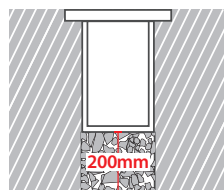

Linear Led Engine/Module

GLASS (10mm)

ΔΙΑΣΤΑΣΕΙΣ ΦΩΤΙΣΤΙΚΩΝ DIMENSIONS OF LUMINAIRES				ΔΙΑΣΤΑΣΕΙΣ ΒΑΣΕΩΝ ΕΔΑΦΟΥΣ DIMENSIONS OF GROUND BASES		ΔΙΑΣΤΑΣΕΙΣ ΟΠΗΣ OPENING DIMENSIONS		
DIM	CODE	A	B	C	D	LENGTH	WIDTH	DEPTH
1	30309	349mm	319mm	342mm	426mm	439mm	100mm	110mm
2	30310	645mm	615mm	648mm	732mm	745mm	100mm	110mm
3	30311	945mm	915mm	978mm	1062mm	1075mm	100mm	110mm
4	30312	1245mm	1215mm	1278mm	1362mm	1375mm	100mm	110mm

ΔΙΑΣΤΑΣΕΙΣ ΦΩΤΙΣΤΙΚΟΥ / LUMINAIRE DIMENSIONS

ΔΙΑΣΤΑΣΕΙΣ ΒΑΣΗΣ ΕΔΑΦΟΥΣ / GROUND BASE DIMENSIONS

5339 IP68 RATED MULTI-WAY CONNECTOR BOX
ΣΤΕΓΑΝΟ ΚΟΥΤΙ ΔΙΑΚΛΑΔΩΣΗΣ

ΠΡΟΣΟΧΗ: Σε όλα τα φωτιστικά σώματα χωνευτά δαπέδου κατά την εγκατάσταση θα πρέπει να δημιουργείτε τουλάχιστον 20cm βάθος οπής αποστράγγισης, γεμάτη χαλίκι, για την αποφυγή στάσιμων υδάτων ή να χρησιμοποιείτε για τον ίδιο λόγο αγωγούς αποχέτευσης. Χρησιμοποιείτε μόνο καλώδια τύπου H07RN, άλλου είδους καλώδια μπορεί να μην εξασφαλίζουν βαθμό στεγανότητας IP67 ή IP68.