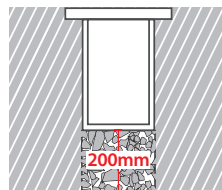

GLASS (8mm)

Beam angle	Factor
10°	0.86
25°	0.97
24°	0.96
28°	1.00
32°	0.86
41°	0.86
48°	0.91
28°	0.89
63°	0.88
15°x35°	0.93
22°x37°	0.82

ΔΙΑΣΤΑΣΕΙΣ ΦΩΤΙΣΤΙΚΩΝ DIMENSIONS OF LUMINAIRES				ΔΙΑΣΤΑΣΕΙΣ ΒΑΣΕΩΝ ΕΔΑΦΟΥΣ DIMENSIONS OF GROUND BASES		ΔΙΑΣΤΑΣΕΙΣ ΟΠΗΣ OPENING DIMENSIONS		
DIM	CODE	A	B	C	D	LENGTH	WIDTH	DEPTH
[1]	30277	349mm	319mm	342mm	426mm	439mm	100mm	110mm
[2]	30278	645mm	615mm	648mm	732mm	745mm	100mm	110mm
[3]	30279	945mm	915mm	978mm	1062mm	1075mm	100mm	110mm
[4]	30280	1245mm	1215mm	1278mm	1362mm	1375mm	100mm	110mm

i *upon request available at length 1545mm

ΔΙΑΣΤΑΣΕΙΣ ΦΩΤΙΣΤΙΚΟΥ / LUMINAIRE DIMENSIONS

5339 IP68 RATED MULTI-WAY CONNECTOR BOX
ΣΤΕΓΑΝΟ ΚΟΥΤΙ ΔΙΑΚΛΑΔΩΣΗΣ

ΔΙΑΣΤΑΣΕΙΣ ΒΑΣΗΣ ΕΔΑΦΟΥΣ / GROUND BASE DIMENSIONS

With pre-connected IP68
male and female fis for fast connection

ΠΡΟΣΟΧΗ: Σε όλα τα φωτιστικά σώματα κωνευτά δαπέδου κατά την εγκατάσταση θα πρέπει να δημιουργείτε τουλάχιστον 20cm βάθος οπής αποστράγγισης, γεμάτη χαλίκι, για την αποφυγή στάσιμων υδάτων ή να χρησιμοποιείτε για τον ίδιο λόγο αγωγούς αποχέτευσης. Χρησιμοποιείτε μόνο καλώδια τύπου H07RN, άλλου είδους καλώδια μπορεί να μην εξασφαλίζουν βαθμό στεγανότητας IP67 ή IP68.