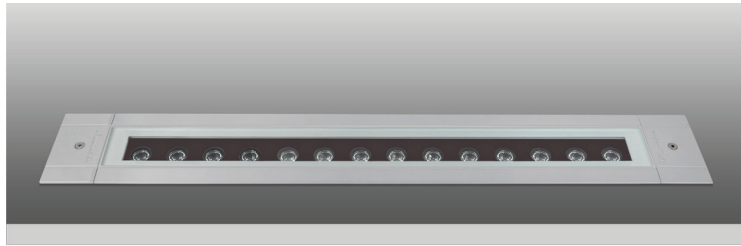

Terra Line Led 8

- Linear inground recessed waterproof led luminaire
- suitable for outdoors use
- made from extruded anodized aluminum body
- painted with polyester powder suitable for external use
- with ground base from aluminum
- with heavy duty protective glass 8mm thick
- with incorporated high power led smd
- adjusted on high performance linear heatsink
- for best heat management
- CRI>80 | 3 SDCM as standard
- upon request available with CRI>90
- In 3000 - 4000 KELVIN
- also available upon request in 2700-3500-5000-6500 Kelvin
- with lenses of symmetrical beam angle 10°-15°-24°-28°-32°-41°-48°-63°
- or with lenses of elliptical beam angle 15°x35°, 22°x37°
- works with built in led driver, on/off as standard
- upon request dimmable phase cut/Dali/1-10v
- with silicone gaskets and stainless-steel screws
- with 1 or 2 brass nickel plated cable glands IP68
- for input and output of power supply cables
- offered with pre-fitted neoprene cable
- with male and female fis fast connection with IP68 protection

ΔΙΑΣΤΑΣΕΙΣ ΒΑΣΗΣ ΕΔΑΦΟΥΣ / GROUND BASE DIMENSIONS

With pre-connected IP68
male and female fis for fast connection

5339 IP68 RATED MULTI-WAY CONNECTOR BOX
ΣΤΕΓΑΝΟ ΚΟΥΤΙ ΔΙΑΚΛΑΔΩΣΗΣ

ΠΡΟΣΟΧΗ: Σε όλα τα φωτιστικά σώματα χωνευτά δαπέδου κατά την εγκατάσταση θα πρέπει να δημιουργείτε τουλάχιστον 20cm βάθος οπής αποστράγγισης, γεμάτη χαλίκι, για την αποφυγή στάσιμων υδάτων ή να χρησιμοποιείτε για τον ίδιο λόγο αγωγούς αποχέτευσης. Χρησιμοποιείτε μόνο καλώδια τύπου H07RN, άλλου είδους καλώδια μπορεί να μην εξασφαλίζουν βαθμό στεγανότητας IP67 ή IP68.