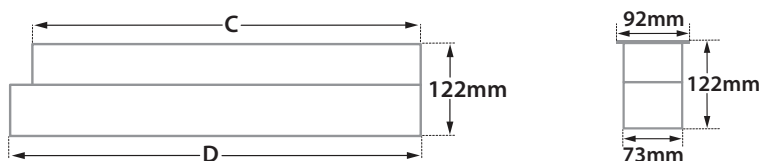

CRI>80 | Power & Luminous Flux at 28°

For information regarding other beam angles use the table factors for lumen output

30297	8.4W 7x1.20W	220-240V	3000-4000 KELVIN	734-777	LUMEN DIM (1)	⏏ ⏏ ⏏
30298	16.8W 14x1.20W	220-240V	3000-4000 KELVIN	1469-1553	LUMEN DIM (2)	⏏ ⏏ ⏏
30299	25.2W 21x1.20W	220-240V	3000-4000 KELVIN	2203-2330	LUMEN DIM (3)	⏏ ⏏ ⏏
30300	33.6W 28x1.20W	220-240V	3000-4000 KELVIN	2938-3107	LUMEN DIM (4)	⏏ ⏏ ⏏

GLASS (8mm)

CE IP67

ΔΙΑΣΤΑΣΕΙΣ ΦΩΤΙΣΤΙΚΩΝ DIMENSIONS OF LUMINAIRES				ΔΙΑΣΤΑΣΕΙΣ ΒΑΣΕΩΝ ΕΔΑΦΟΥΣ DIMENSIONS OF GROUND BASES		ΔΙΑΣΤΑΣΕΙΣ ΟΠΗΣ OPENING DIMENSIONS		
DIM	CODE	A	B	C	D	LENGTH	WIDTH	DEPTH
1	30297	406mm	315mm	391mm	406mm	419mm	80mm	125mm
2	30298	702mm	611mm	687mm	702mm	715mm	80mm	125mm
3	30299	1002mm	911mm	987mm	1002mm	1015mm	80mm	125mm
4	30300	1302mm	1211mm	1287mm	1302mm	1315mm	80mm	125mm

Beam angle	Factor
10°	0.86
15°	0.97
24°	0.96
28°	1.00
32°	0.86
41°	0.91
48°	0.89
63°	0.88
15°x35°	0.93
22°x37°	0.82

i *upon request available at length 1545mm

ΔΙΑΣΤΑΣΕΙΣ ΦΩΤΙΣΤΙΚΟΥ / LUMINAIRE DIMENSIONS

ΔΙΑΣΤΑΣΕΙΣ ΒΑΣΗΣ ΕΔΑΦΟΥΣ / GROUND BASE DIMENSIONS

With pre-connected IP68
male and female fis for fast connection

5339 IP68 RATED MULTI-WAY CONNECTOR BOX
ΣΤΕΓΑΝΟ ΚΟΥΤΙ ΔΙΑΚΛΑΔΩΣΗΣ

ΠΡΟΣΟΧΗ: Σε όλα τα φωτιστικά σώματα χωνευτά δαπέδου κατά την εγκατάσταση θα πρέπει να δημιουργείτε τουλάχιστον 20cm βάθος οπής αποστράγγισης, γεμάτη χαλίκι, για την αποφυγή στάσιμων υδάτων ή να χρησιμοποιείτε για τον ίδιο λόγο αγωγούς αποχέτευσης. Χρησιμοποιείτε μόνο καλώδια τύπου H07RN, άλλου είδους καλώδια μπορεί να μην εξασφαλίζουν βαθμό στεγανότητας IP67 ή IP68.