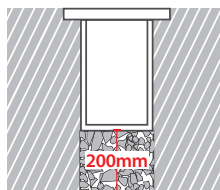

GLASS (8mm)

CE IP67

ΔΙΑΣΤΑΣΕΙΣ ΦΩΤΙΣΤΙΚΩΝ DIMENSIONS OF LUMINAIRES				ΔΙΑΣΤΑΣΕΙΣ ΒΑΣΕΩΝ ΕΔΑΦΟΥΣ DIMENSIONS OF GROUND BASES		ΔΙΑΣΤΑΣΕΙΣ ΟΠΗΣ OPENING DIMENSIONS		
DIM	CODE	A	B	C	D	LENGTH	WIDTH	DEPTH
1	30297	406mm	315mm	391mm	406mm	419mm	80mm	125mm
2	30298	702mm	611mm	687mm	702mm	715mm	80mm	125mm
3	30299	1002mm	911mm	987mm	1002mm	1015mm	80mm	125mm
4	30300	1302mm	1211mm	1287mm	1302mm	1315mm	80mm	125mm

Beam angle	Factor
10°	0.86
15°	0.97
24°	0.96
28°	1.00
32°	0.86
41°	0.91
48°	0.89
63°	0.88
15°x35°	0.93
22°x37°	0.82

i *upon request available at length 1545mm

ΔΙΑΣΤΑΣΕΙΣ ΦΩΤΙΣΤΙΚΟΥ / LUMINAIRE DIMENSIONS

ΔΙΑΣΤΑΣΕΙΣ ΒΑΣΗΣ ΕΔΑΦΟΥΣ / GROUND BASE DIMENSIONS

With pre-connected IP68
male and female fis for fast connection

5339 IP68 RATED MULTI-WAY CONNECTOR BOX
ΣΤΕΓΑΝΟ ΚΟΥΤΙ ΔΙΑΚΛΑΔΩΣΗΣ

ΠΡΟΣΟΧΗ: Σε όλα τα φωτιστικά σώματα χωνευτά δαπέδου κατά την εγκατάσταση θα πρέπει να δημιουργείτε τουλάχιστον 20cm βάθος οπής αποστράγγισης, γεμάτη χαλίκι, για την αποφυγή στάσιμων υδάτων ή να χρησιμοποιείτε για τον ίδιο λόγο αγωγούς αποχέτευσης. Χρησιμοποιείτε μόνο καλώδια τύπου H07RN, άλλου είδους καλώδια μπορεί να μην εξασφαλίζουν βαθμό στεγανότητας IP67 ή IP68.