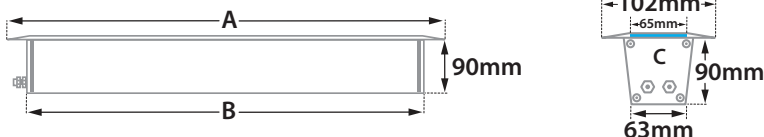

CRI>80 | Power & Luminous Flux at 28°

For information regarding other beam angles use the table factors for lumen output

30297	8.4W 7x1.20W	220-240V	3000-4000 KELVIN	734-777	LUMEN DIM (1)	⏏ ⏏ ⏏
30298	16.8W 14x1.20W	220-240V	3000-4000 KELVIN	1469-1553	LUMEN DIM (2)	⏏ ⏏ ⏏
30299	25.2W 21x1.20W	220-240V	3000-4000 KELVIN	2203-2330	LUMEN DIM (3)	⏏ ⏏ ⏏
30300	33.6W 28x1.20W	220-240V	3000-4000 KELVIN	2938-3107	LUMEN DIM (4)	⏏ ⏏ ⏏

GLASS (8mm)

CE IP67

ΔΙΑΣΤΑΣΕΙΣ ΦΩΤΙΣΤΙΚΩΝ DIMENSIONS OF LUMINAIRES				ΔΙΑΣΤΑΣΕΙΣ ΒΑΣΕΩΝ ΕΔΑΦΟΥΣ DIMENSIONS OF GROUND BASES		ΔΙΑΣΤΑΣΕΙΣ ΟΠΗΣ OPENING DIMENSIONS		
DIM	CODE	A	B	C	D	LENGTH	WIDTH	DEPTH
1	30297	406mm	315mm	391mm	406mm	419mm	80mm	125mm
2	30298	702mm	611mm	687mm	702mm	715mm	80mm	125mm
3	30299	1002mm	911mm	987mm	1002mm	1015mm	80mm	125mm
4	30300	1302mm	1211mm	1287mm	1302mm	1315mm	80mm	125mm

Beam angle	Factor
10°	0.86
15°	0.97
24°	0.96
28°	1.00
32°	0.86
41°	0.91
48°	0.89
63°	0.88
15°x35°	0.93
22°x37°	0.82

i *upon request available at length 1545mm

ΔΙΑΣΤΑΣΕΙΣ ΦΩΤΙΣΤΙΚΟΥ / LUMINAIRE DIMENSIONS

ΔΙΑΣΤΑΣΕΙΣ ΒΑΣΗΣ ΕΔΑΦΟΥΣ / GROUND BASE DIMENSIONS

With pre-connected IP68
male and female fis for fast connection

5339 IP68 RATED MULTI-WAY CONNECTOR BOX
ΣΤΕΓΑΝΟ ΚΟΥΤΙ ΔΙΑΚΛΑΔΩΣΗΣ

ΠΡΟΣΟΧΗ: Σε όλα τα φωτιστικά σώματα χωνευτά δαπέδου κατά την εγκατάσταση θα πρέπει να δημιουργείτε τουλάχιστον 20cm βάθος οπής αποστράγγισης, γεμάτη χαλίκι, για την αποφυγή στάσιμων υδάτων ή να χρησιμοποιείτε για τον ίδιο λόγο αγωγούς αποχέτευσης. Χρησιμοποιείτε μόνο καλώδια τύπου H07RN, άλλου είδους καλώδια μπορεί να μην εξασφαλίζουν βαθμό στεγανότητας IP67 ή IP68.