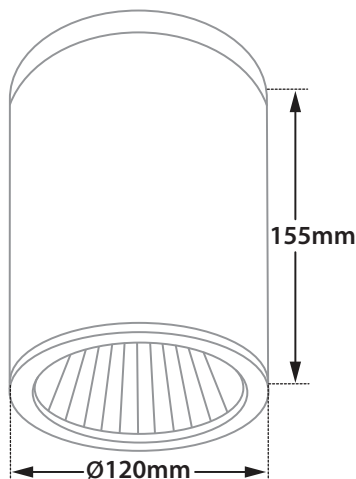

Tube 120 CL AC 2

- Φωτιστικό στεγανό led εξωτερικού χώρου
 - κατάλληλος για τοποθέτηση σε οροφή
 - χυτός αλουμινίου
 - βαμμένος ηλεκτροστατικά με πολυεστερική πούδρα
 - κατάλληλη για εξωτερικούς χώρους
 - με υάλινο προστατευτικό tempered διάφανο πάχους 4mm
 - με ενσωματωμένο 1 AC (mains voltage) cob led
 - τοποθετημένο σε ψήκτρα υψηλής απόδοσης
 - για την καλύτερη διαχείριση θερμότητας του led
 - τάση τροφοδοσίας 220-240volt
 - on/off
 - κατόπιν παραγγελίας dimmable phase cut/trailing edge
 - CRI80 | 3 SDCM
 - σε θερμοκρασία χρώματος 3000-4000 Kelvin
 - κατόπιν παραγγελίας και σε 2700-3500-5000 Kelvin
 - κατόπιν παραγγελίας διαθέσιμο με CRI 90
 - με ανακλαστήρα αλουμινίου υψηλής απόδοσης
 - με δέσμη 24°-40°-60°
 - κατόπιν παραγγελίας με 15° δέσμη
 - με ελαστικά στεγανοποίησης σιλικόνης και βίδες inox
 - με ελαστικό στιπιοθλίπτη IP65
-
- Waterproof ceiling mounted led luminaire
 - from die cast aluminum
 - polyester powder coated
 - with protective front tempered glass transparent 4mm thick
 - with incorporated 1 AC (mains voltage) cob led
 - adjusted on a high performance heatsink
 - for best thermal management of led source
 - input voltage 220-240volt
 - on/off
 - upon request dimmable phase cut/trailing edge
 - CRI>80 | 3 SDCM as standard
 - CCT 3000-4000 Kelvin
 - upon request in 2700-3500-5000 Kelvin
 - upon request available with CRI90
 - with high performance aluminum reflector
 - available with 24°-40°-60° beam angle
 - upon request with 15° beam angle
 - with silicon gaskets and inox screws
 - with rubber cable gland IP65

INDICATIVE COB LED TABLE* CRI>80

27580  15.0W | 220-240v | 3000-4000 KELVIN | 1100-1150 LUMEN

GLASS (4mm)

CE 

LED Modules for Direct Connection to Mains Voltage

01 02 18 30

Βαμμένα με Πολυεστερική Ηλεκτροστατική Βαφή
Painted with Polyester Electrostatic Powder