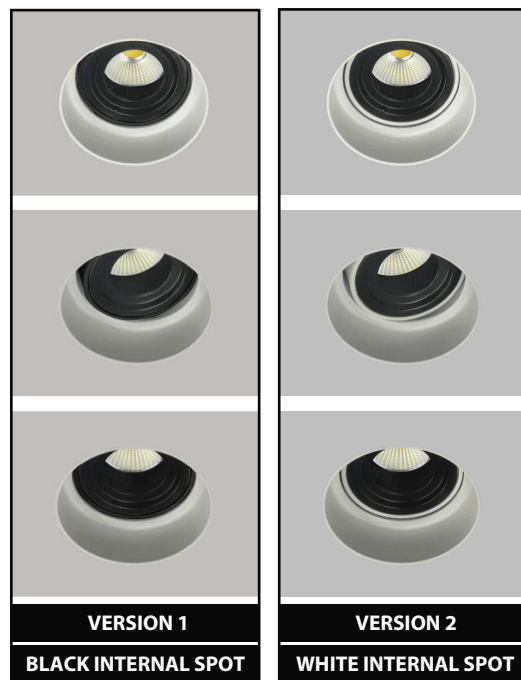

Accessories upon request

01 02 18

Βαμμένα με Ηλεκτροστατική Βαφή
Painted with Electrostatic Powder

i *Η τεχνολογία των LED είναι σε διαρκή εξέλιξη οπότε πριν παραγγείλετε, παρακαλούμε επιβεβαιώστε ποιο LED είναι διαθέσιμο
LED technology changes constantly forward, so before selecting / ordering the most suitable product for you, ask for a confirmation that this is the most updated product to our list.

— warm 2700 Kelvin   — warm white 3000 Kelvin   — neutral white 4000 Kelvin