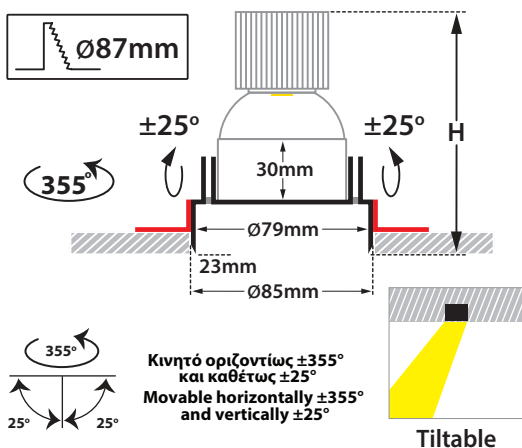

CRI>80 | Power and Average Luminous flux

Final lumen output depends on the selection of the angle beam

35591	5.0W	2700-3000-4000 KELVIN	440-460-480 LUMEN	HEIGHT=135mm	⚙️ ⚙️
35592	6.7W	2700-3000-4000 KELVIN	585-615-640 LUMEN	HEIGHT=135mm	⚙️ ⚙️
35593	7.5W	2700-3000-4000 KELVIN	645-675-705 LUMEN	HEIGHT=135mm	⚙️ ⚙️
35594	9.0W	2700-3000-4000 KELVIN	780-820-860 LUMEN	HEIGHT=135mm	⚙️ ⚙️
35595	11.0W	2700-3000-4000 KELVIN	925-965-1000 LUMEN	HEIGHT=150mm	⚙️ ⚙️
35596	12.75W	2700-3000-4000 KELVIN	1050-1100-1150 LUMEN	HEIGHT=150mm	⚙️ ⚙️

35597	8.5W	2700-3000-4000 KELVIN	885-910-950 LUMEN	HEIGHT=135mm	⚙️ ⚙️
35598	10.5W	2700-3000-4000 KELVIN	1050-1080-1125 LUMEN	HEIGHT=150mm	⚙️ ⚙️
35599	12.0W	2700-3000-4000 KELVIN	1200-1250-1300 LUMEN	HEIGHT=150mm	⚙️ ⚙️

∅ 85mm   87mm   135-150mm   CE   IP20

Ρυθμιζόμενα πλαϊνά στηρίγματα για οροφές πάχους από 10mm έως 30mm

Adjustable side brackets for installation onto ceiling with thickness from 10mm up to 30mm