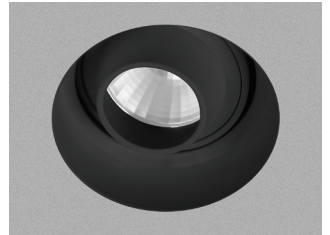

Frameless Round Focus 3

1. Σποτ led χωνευτό οροφής
   - εσωτερικού χώρου
   - frameless/trimless
   - αλουμινίου
   - βαμμένο ηλεκτροστατικά
   - κινητό οριζοντίως ±355° και καθέτως ±25°
   - κατάλληλο για darklight φωτισμό
   - με ενσωματωμένο 1 cob led ισχύος
   - προσαρμοσμένο σε ψήκτρα υψηλής απόδοσης
   - για την καλύτερη διαχείριση θερμότητας του led
   - CRI>80 | 3 SDCM
   - κατόπιν παραγγελίας διαθέσιμο με 2 SDCM
   - κατόπιν παραγγελίας με CRI>90 & CRI 98+
   - σε θερμοκρασία χρώματος 2700-3000-4000 Kelvin
   - Κατόπιν παραγγελίας και σε 3500-5000-6000 Kelvin
   - με ανακλαστήρα υψηλής απόδοσης
   - με δέσμη 15°-25°-40°
   - λειτουργεί με συνοδευτικό led driver ,On/off
   - ή κατόπιν παραγγελίας dimmable phase cut / Dali / 1-10volt
3. Recessed led spotlight
   - for indoors use
   - from die cast aluminum
   - frameless/trimless
   - movable horizontally ±355° and vertically ±25°
   - suitable for darklight effect
   - with incorporated 1 cob led source
   - adjusted on a high performance heatsink
   - for best thermal management of led source
   - CRI>80 | 3 SDCM as standard
   - upon request available with 2 SDCM
   - upon request available with CRI>90 & CRI 98+
   - in 2700-3000-4000 Kelvin
   - upon request in 3500-5000-6500 Kelvin
   - with high performance reflector
   - available with 15°-25°-40°
   - works with remote led driver
   - on/off as standard
   - upon request dimmable phase cut/Dali/1-10volt

INDICATIVE COB LED TABLE* CRI>80