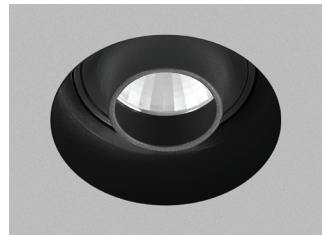

Frameless Round Focus 3

1. Σποτ led χωνευτό οροφής
   - εσωτερικού χώρου
   - frameless/trimless
   - αλουμινίου
   - βαμμένο ηλεκτροστατικά
   - κινητό οριζοντίως ±355° και καθέτως ±25°
   - κατάλληλο για darklight φωτισμό
   - με ενσωματωμένο 1 cob led ισχύος
   - προσαρμοσμένο σε ψήκτρα υψηλής απόδοσης
   - για την καλύτερη διαχείριση θερμότητας του led
   - CRI>80 | 3 SDCM
   - κατόπιν παραγγελίας διαθέσιμο με 2 SDCM
   - κατόπιν παραγγελίας με CRI>90 & CRI 98+
   - σε θερμοκρασία χρώματος 2700-3000-4000 Kelvin
   - Κατόπιν παραγγελίας και σε 3500-5000-6000 Kelvin
   - με ανακλαστήρα υψηλής απόδοσης
   - με δέσμη 15°-25°-40°
   - λειτουργεί με συνοδευτικό led driver ,On/off
   - ή κατόπιν παραγγελίας dimmable phase cut / Dali / 1-10volt
3. Recessed led spotlight
   - for indoors use
   - from die cast aluminum
   - frameless/trimless
   - movable horizontally ±355° and vertically ±25°
   - suitable for darklight effect
   - with incorporated 1 cob led source
   - adjusted on a high performance heatsink
   - for best thermal management of led source
   - CRI>80 | 3 SDCM as standard
   - upon request available with 2 SDCM
   - upon request available with CRI>90 & CRI 98+
   - in 2700-3000-4000 Kelvin
   - upon request in 3500-5000-6500 Kelvin
   - with high performance reflector
   - available with 15°-25°-40°
   - works with remote led driver
   - on/off as standard
   - upon request dimmable phase cut/Dali/1-10volt

INDICATIVE COB LED TABLE* CRI>80