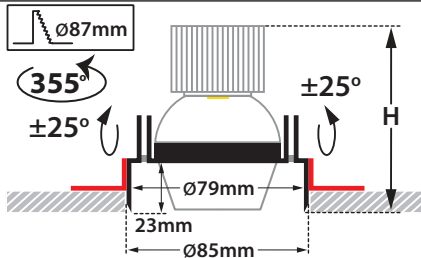

∅ 85mm   ∅ 87mm   115-130mm   CE   IP20