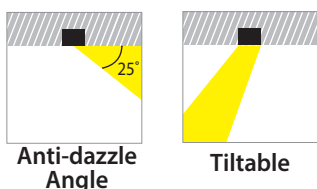

Frameless Round Move Focus 2 MR

- Σποτ χωνευτό σε γυφθοσανίδα
 - χωρίς εξωτερικό πλαίσιο εσωτερικού χώρου
 - χυτό αλουμινίου
 - κατάλληλο για darklight (αντιθαμβωτικό) φωτισμό
 - κινητό οριζοντίως ±355° και καθέτως ±25°
 - κατάλληλο για λυχνίες τύπου MR16
 - 12volt GU5.3 ή 230-240volt GU10
 - με κούμπωμα τύπου bayonet
 - για εύκολη τοποθέτηση και αντικατάσταση του λαμπτήρα
 - κατόπιν παραγγελίας προσφέρεται με προστατευτικό υάλινο προφυλακτήρα tempered διάφανο ή ματ
- Recessed false ceiling spot
 - frameless/trimless
 - suitable for indoors use
 - from die cast aluminum
 - suitable for darklight (anti-dazzle) effect
 - movable horizontally ±355° and vertically ±25°
 - suitable for lamps type MR16
 - 12volt GU5.3 or 230-240volt GU10
 - with easy lamp replacing system
 - by tilted bayonet inner component
 - upon request available with tempered glass transparent or mat

35614	DICHROIC 220-240V 50W GU10	HEIGHT=95mm	
35615	LED LAMP MR16 GU10 220-240V 3-8W	HEIGHT=95mm REF 1	
35616	LED LAMP MR16 GU10 LONG 220-240v 7-12W	HEIGHT=115mm REF 2	
35617	DICHROIC 12V 50W GU5.3	HEIGHT=95mm REF 3	
35618	LED LAMP MR16 LONG 12V 7-12W	HEIGHT=115mm REF 4	

∅ 85mm 87mm 95-115mm CE IP20

Ρυθμιζόμενα πλαιία στηρίγματα για οροφές πάχους από 10mm έως 30mm
Adjustable side brackets for installation onto ceiling with thickness form 10mm up to 30mm