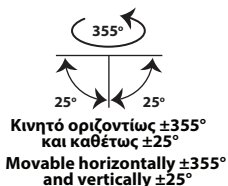

∅ 85mm 87mm 95-115mm CE IP20

Ρυθμιζόμενα πλαιία στηρίγματα για οροφές πάχους από 10mm έως 30mm
Adjustable side brackets for installation onto ceiling with thickness form 10mm up to 30mm