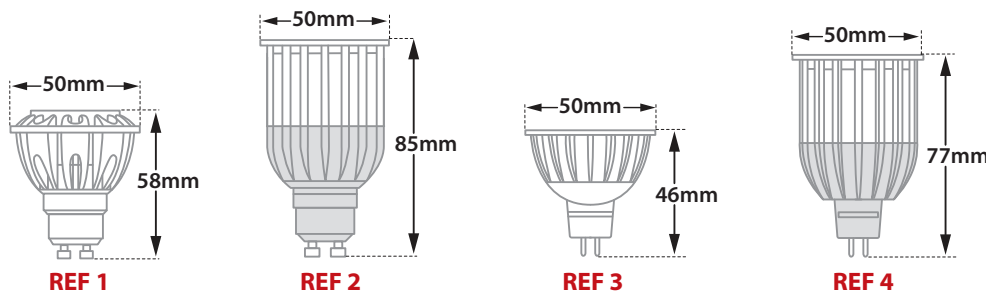

Frameless Round Move Focus 2 MR

- Σποτ χωνευτό σε γυφθοσανίδα
 - χωρίς εξωτερικό πλαίσιο εσωτερικού χώρου
 - χυτό αλουμινίου
 - κατάλληλο για darklight (αντιθαμβωτικό) φωτισμό
 - κινητό οριζοντίως ±355° και καθέτως ±25°
 - κατάλληλο για λυχνίες τύπου MR16
 - 12volt GU5.3 ή 230-240volt GU10
 - με κούμπωμα τύπου bayonet
 - για εύκολη τοποθέτηση και αντικατάσταση του λαμπτήρα
 - κατόπιν παραγγελίας προσφέρεται με προστατευτικό υάλινο προφυλακτήρα tempered διάφανο ή ματ
- Recessed false ceiling spot
 - frameless/trimless
 - suitable for indoors use
 - from die cast aluminum
 - suitable for darklight (anti-dazzle) effect
 - movable horizontally ±355° and vertically ±25°
 - suitable for lamps type MR16
 - 12volt GU5.3 or 230-240volt GU10
 - with easy lamp replacing system
 - by tilted bayonet inner component
 - upon request available with tempered glass transparent or mat

35614	DICHROIC 220-240V 50W GU10	HEIGHT=95mm	
35615	LED LAMP MR16 GU10 220-240V 3-8W	HEIGHT=95mm REF 1	
35616	LED LAMP MR16 GU10 LONG 220-240v 7-12W	HEIGHT=115mm REF 2	
35617	DICHROIC 12V 50W GU5.3	HEIGHT=95mm REF 3	
35618	LED LAMP MR16 LONG 12V 7-12W	HEIGHT=115mm REF 4	

∅ 85mm 87mm 95-115mm CE IP20

Ρυθμιζόμενα πλαιία στηρίγματα για οροφές πάχους από 10mm έως 30mm
Adjustable side brackets for installation onto ceiling with thickness form 10mm up to 30mm