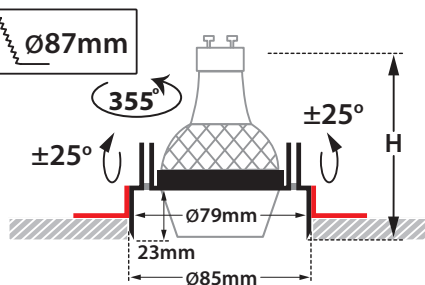

Frameless Round Move Focus 2 MR

- Σποτ χωνευτό σε γυφθοσανίδα
 - χωρίς εξωτερικό πλαίσιο εσωτερικού χώρου
 - χυτό αλουμινίου
 - κατάλληλο για darklight (αντιθαμβωτικό) φωτισμό
 - κινητό οριζοντίως ±355° και καθέτως ±25°
 - κατάλληλο για λυχνίες τύπου MR16
 - 12volt GU5.3 ή 230-240volt GU10
 - με κούμπωμα τύπου bayonet
 - για εύκολη τοποθέτηση και αντικατάσταση του λαμπτήρα
 - κατόπιν παραγγελίας προσφέρεται με προστατευτικό υάλινο προφυλακτήρα tempered διάφανο ή ματ
- Recessed false ceiling spot
 - frameless/trimless
 - suitable for indoors use
 - from die cast aluminum
 - suitable for darklight (anti-dazzle) effect
 - movable horizontally ±355° and vertically ±25°
 - suitable for lamps type MR16
 - 12volt GU5.3 or 230-240volt GU10
 - with easy lamp replacing system
 - by tilted bayonet inner component
 - upon request available with tempered glass transparent or mat

35614	DICHROIC 220-240V 50W GU10	HEIGHT=95mm	
35615	LED LAMP MR16 GU10 220-240V 3-8W	HEIGHT=95mm REF 1	
35616	LED LAMP MR16 GU10 LONG 220-240v 7-12W	HEIGHT=115mm REF 2	
35617	DICHROIC 12V 50W GU5.3	HEIGHT=95mm REF 3	
35618	LED LAMP MR16 LONG 12V 7-12W	HEIGHT=115mm REF 4	

∅ 85mm 87mm 95-115mm CE IP20

Ρυθμιζόμενα πλαιία στηρίγματα για οροφές πάχους από 10mm έως 30mm
Adjustable side brackets for installation onto ceiling with thickness form 10mm up to 30mm