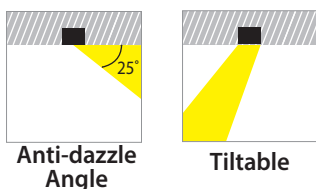

Frameless Round Move Focus 3 MR

- Σποτ χωνευτό σε γυψοσανίδα
 - χωρίς εξωτερικό πλαίσιο εσωτερικού χώρου
 - χυτό αλουμινίου
 - κατάλληλο για darklight (αντιθαμβωτικό) φωτισμό
 - κινητό οριζοντίως ±355° και καθέτως ±25°
 - κατάλληλο για λυχνίες τύπου MR16
 - 12volt GU5.3 ή 230-240volt GU10
 - με κούμπωμα τύπου bayonet
 - για εύκολη τοποθέτηση και αντικατάσταση του λαμπτήρα
 - κατόπιν παραγγελίας προσφέρεται με προστατευτικό υάλινο προφυλακτήρα tempered διάφανο ή ματ
- Recessed false ceiling spot
 - frameless/trimless
 - suitable for indoors use
 - from die cast aluminum
 - suitable for darklight (anti-dazzle) effect
 - movable horizontally ±355° and vertically ±25°
 - suitable for lamps type MR16
 - 12volt GU5.3 or 230-240volt GU10
 - with easy lamp replacing system
 - by tilted bayonet inner component
 - upon request available with tempered glass transparent or mat

35619 DICHROIC 220-240V 50W GU10	HEIGHT=95mm	⏚
35620 LED LAMP MR16 GU10 220-240V 3-8W	HEIGHT=95mm	REF 1 ⏚
35621 LED LAMP MR16 GU10 LONG 220-240v 7-12W	HEIGHT=115mm	REF 2 ⏚
35622 DICHROIC 12V 50W GU5.3	HEIGHT=95mm	REF 3 ⏚
35623 LED LAMP MR16 LONG 12V 7-12W	HEIGHT=115mm	REF 4 ⏚

∅ 85mm 87mm 95-115mm CE IP20

Ρυθμιζόμενα πλαίσια στηρίγματα για οροφές πάχους από 10mm έως 30mm

Adjustable side brackets for installation onto ceiling with thickness form 10mm up to 30mm