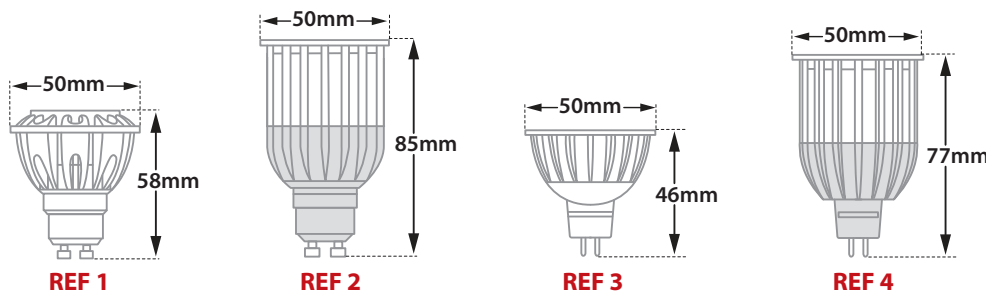

Frameless Round Move Focus 3 MR

- Σποτ χωνευτό σε γυψοσανίδα
 - χωρίς εξωτερικό πλαίσιο εσωτερικού χώρου
 - χυτό αλουμινίου
 - κατάλληλο για darklight (αντιθαμβωτικό) φωτισμό
 - κινητό οριζοντίως ±355° και καθέτως ±25°
 - κατάλληλο για λυχνίες τύπου MR16
 - 12volt GU5.3 ή 230-240volt GU10
 - με κούμπωμα τύπου bayonet
 - για εύκολη τοποθέτηση και αντικατάσταση του λαμπτήρα
 - κατόπιν παραγγελίας προσφέρεται με προστατευτικό υάλινο προφυλακτήρα tempered διάφανο ή ματ
- Recessed false ceiling spot
 - frameless/trimless
 - suitable for indoors use
 - from die cast aluminum
 - suitable for darklight (anti-dazzle) effect
 - movable horizontally ±355° and vertically ±25°
 - suitable for lamps type MR16
 - 12volt GU5.3 or 230-240volt GU10
 - with easy lamp replacing system
 - by tilted bayonet inner component
 - upon request available with tempered glass transparent or mat

35619 DICHROIC 220-240V 50W GU10	HEIGHT=95mm	⏚
35620 LED LAMP MR16 GU10 220-240V 3-8W	HEIGHT=95mm	REF 1 ⏚
35621 LED LAMP MR16 GU10 LONG 220-240v 7-12W	HEIGHT=115mm	REF 2 ⏚
35622 DICHROIC 12V 50W GU5.3	HEIGHT=95mm	REF 3 ⏚
35623 LED LAMP MR16 LONG 12V 7-12W	HEIGHT=115mm	REF 4 ⏚

∅ 85mm 87mm 95-115mm CE IP20

Ρυθμιζόμενα πλαίσια στηρίγματα για οροφές πάχους από 10mm έως 30mm

Adjustable side brackets for installation onto ceiling with thickness form 10mm up to 30mm