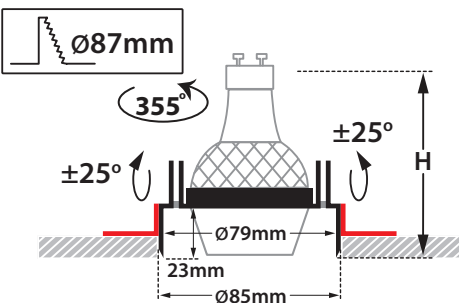

Frameless Round Move Focus 3 MR

- Σποτ χωνευτό σε γυψοσανίδα
 - χωρίς εξωτερικό πλαίσιο εσωτερικού χώρου
 - χυτό αλουμινίου
 - κατάλληλο για darklight (αντιθαμβωτικό) φωτισμό
 - κινητό οριζοντίως ±355° και καθέτως ±25°
 - κατάλληλο για λυχνίες τύπου MR16
 - 12volt GU5.3 ή 230-240volt GU10
 - με κούμπωμα τύπου bayonet
 - για εύκολη τοποθέτηση και αντικατάσταση του λαμπτήρα
 - κατόπιν παραγγελίας προσφέρεται με προστατευτικό υάλινο προφυλακτήρα tempered διάφανο ή ματ
- Recessed false ceiling spot
 - frameless/trimless
 - suitable for indoors use
 - from die cast aluminum
 - suitable for darklight (anti-dazzle) effect
 - movable horizontally ±355° and vertically ±25°
 - suitable for lamps type MR16
 - 12volt GU5.3 or 230-240volt GU10
 - with easy lamp replacing system
 - by tilted bayonet inner component
 - upon request available with tempered glass transparent or mat

35619 DICHROIC 220-240V 50W GU10	HEIGHT=95mm	⏚
35620 LED LAMP MR16 GU10 220-240V 3-8W	HEIGHT=95mm	REF 1 ⏚
35621 LED LAMP MR16 GU10 LONG 220-240v 7-12W	HEIGHT=115mm	REF 2 ⏚
35622 DICHROIC 12V 50W GU5.3	HEIGHT=95mm	REF 3 ⏚
35623 LED LAMP MR16 LONG 12V 7-12W	HEIGHT=115mm	REF 4 ⏚

∅ 85mm 87mm 95-115mm CE IP20

Ρυθμιζόμενα πλαίσια στηρίγματα για οροφές πάχους από 10mm έως 30mm

Adjustable side brackets for installation onto ceiling with thickness form 10mm up to 30mm