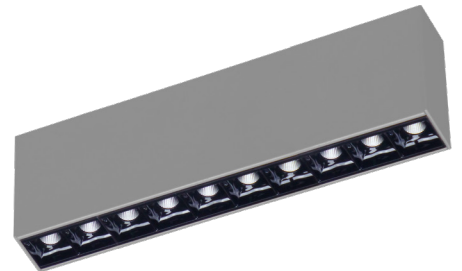

Line 10 Dark CL

1. Φωτιστικό led εσωτερικού χώρου
   - κατάλληλο για τοποθέτηση σε οροφή
   - από χυτό προφίλ αλουμινίου
   - ηλεκτροστατικά βαμμένο
   - με ενσωματωμένα High Power Led τεχνολογίας Smd
   - τοποθετημένα σε ειδικό οπτικό, βαμμένο σε μαύρο χρώμα
   - για μείωση της θάμβωσης
   - με εσωτερικούς ανακλαστήρες με δέσμη 18°-38°-48°
   - τοποθετημένο σε ψήκτρα υψηλής απόδοσης
   - για την καλύτερη διαχείριση θερμότητας του led
   - CRI>90 | 3 SDCM
   - κατόπιν παραγγελίας με CRI 95+
   - σε θερμοκρασία χρώματος 3000-4000 Kelvin
   - κατόπιν παραγγελίας και σε 2700-3500-5000-6500 Kelvin
   - λειτουργεί με ενσωματωμένο led driver on/off
   - κατόπιν παραγγελίας dimmable phase cut/1-10v/Dali
2. Ceiling mounted led luminaire
   - for indoors use
   - from extruded aluminum powder coated
   - with incorporated High Power Led Smd technology
   - adjusted inside a special black anti-glare optical screen
   - suitable for darklight effect
   - with internal reflectors
   - with symmetric angle beam of 18°-38°-48°
   - positioned on a high performance heatsink
   - for best thermal management of led source
   - CRI>90 | 3 SDCM as standard
   - upon request available with CRI 95+
   - in 3000-4000 Kelvin
   - upon request in 2700-3500-5000-6500 Kelvin
   - with built in led driver on/of as standard
   - upon request dimmable phase cut/1-10v/Dali

CRI>90 | System power & Luminous flux

Beam Angle 18°

25664 12.0W | 220-240V | 3000-4000 KELVIN | 1106-1222 LUMEN:

25665 18.0W | 220-240V | 3000-4000 KELVIN | 1532-1694 LUMEN:

25666 24.0W | 220-240V | 3000-4000 KELVIN | 2052-2264 LUMEN:

Beam Angle 38°

25667 12.0W | 220-240V | 3000-4000 KELVIN | 1160-1270 LUMEN:

25668 18.0W | 220-240V | 3000-4000 KELVIN | 1614-1780 LUMEN:

25669 24.0W | 220-240V | 3000-4000 KELVIN | 2146-2382 LUMEN:

Beam Angle 48°