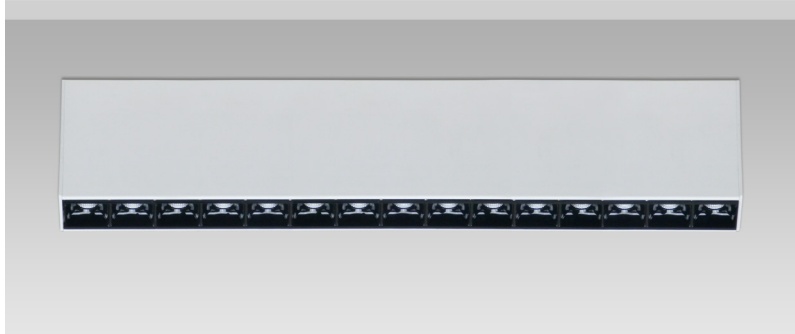

Line 15 Dark CL

- Φωτιστικό led εσωτερικού χώρου
 - κατάλληλο για τοποθέτηση σε οροφή
 - από χυτό προφίλ αλουμινίου
 - ηλεκτροστατικά βαμμένο
 - με ενσωματωμένα High Power Led τεχνολογίας Smd
 - τοποθετημένα σε ειδικό οπτικό, βαμμένο σε μαύρο χρώμα
 - για μείωση της θάμβωσης
 - με εσωτερικούς ανακλαστήρες με δέσμη 18°-38°-48°
 - τοποθετημένο σε ψήκτρα υψηλής απόδοσης
 - για την καλύτερη διαχείριση θερμότητας του led
 - CRI>90 | 3 SDCM
 - κατόπιν παραγγελίας με CRI 95+
 - σε θερμοκρασία χρώματος 3000-4000 Kelvin
 - κατόπιν παραγγελίας και σε 2700-3500-5000-6500 Kelvin
 - λειτουργεί με ενσωματωμένο led driver on/off
 - κατόπιν παραγγελίας dimmable phase cut/1-10v/Dali
- Ceiling mounted led luminaire
 - for indoors use
 - from extruded aluminum powder coated
 - with incorporated High Power Led Smd technology
 - adjusted inside a special black anti-glare optical screen
 - suitable for darklight effect
 - with internal reflectors
 - with symmetric angle beam of 18°-38°-48°
 - positioned on a high performance heatsink
 - for best thermal management of led source
 - CRI>90 | 3 SDCM as standard
 - upon request available with CRI 95+
 - in 3000-4000 Kelvin
 - upon request in 2700-3500-5000-6500 Kelvin
 - with built in led driver on/of as standard
 - upon request dimmable phase cut/1-10v/Dali

CRI>90 | System power & Luminous flux

Beam Angle 18°

25673  18.0W | 220-240V | 3000-4000 KELVIN | 1659-1833 LUMEN   25674  27.0W | 220-240V | 3000-4000 KELVIN | 2298-2541 LUMEN   25675  36.0W | 220-240V | 3000-4000 KELVIN | 3078-3396 LUMEN   