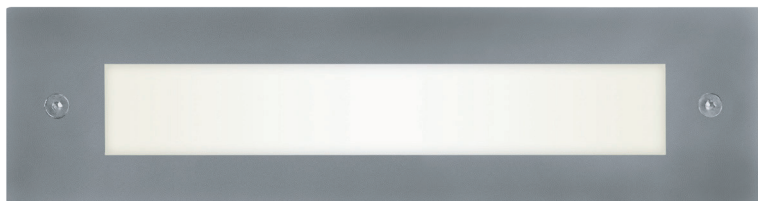

## Luce 6 Sym Slim

- > Φωτιστικό led στεγανό
  - > κατάλληλο για χωνευτή τοποθέτηση σε τοίχο
  - > κατάλληλο για συμμετρικό φωτισμό
  - > από σώμα χυτό αλουμινίου
  - > βαμμένο ηλεκτροστατικά με πολυεστερική πούδρα
  - > κατάλληλη για εξωτερικούς χώρους
  - > με στεφάνι ανοξείδωτο (stainless steel/inox)
  - > με υάλινο προστακτικό tempered ματ
  - > με βίδες inox και ελαστικά στεγανοποίησης σιλικόνης
  - > με ανακλαστήρα αλουμινίου
  - > με ενσωματωμένο 1 Linear led Module
  - > με ενσωματωμένη ψήκτρα υψηλής απόδοσης
  - > για την καλύτερη διαχείριση θερμότητας του led
  - > σε 3000-4000 Kelvin
  - > κατόπιν παραγγελίας διαθέσιμο σε 2700-5000-6500 Kelvin
  - > CRI>80, κατόπιν παραγγελίας διαθέσιμο σε CRI>90
  - > προσφέρεται με ενσωματωμένο led driver
  - > on/off ή κατόπιν παραγγελίας dimmable
  - > phase cut/Dali/1-10v
  - > προσφέρεται με κουτί αλουμινίου για τοποθέτηση σε τοίχο
  - > ή κατόπιν παραγγελίας με ελατήρια
  - > για τοποθέτηση του φωτιστικού σε γυψοσανίδα
- 
- > Waterproof wall recessed led luminaire
  - > Suitable for symmetrical lighting effect
  - > with die cast aluminum body
  - > painted with polyester electrostatic powder
  - > suitable for exteriors use
  - > front frame made from stainless steel/inox
  - > with tempered glass mat
  - > with inox screws and silicon gaskets
  - > with aluminum reflector
  - > with incorporated 1 Linear Led module
  - > with high performance heatsink
  - > for best heat management
  - > CRI>80 as standard
  - > upon request available with CRI>90
  - > available in 3000-4000 Kelvin
  - > or upon request in 2700-5000-6500 Kelvin
  - > works with internal/built in led driver
  - > on/off as standard
  - > upon request dimmable phase cut/Dali/1-10v
  - > available with aluminum box for wall recessed use
  - > or upon request with supporting springs
  - > for false ceiling installation

### LUMINAIRE DIMENSIONS