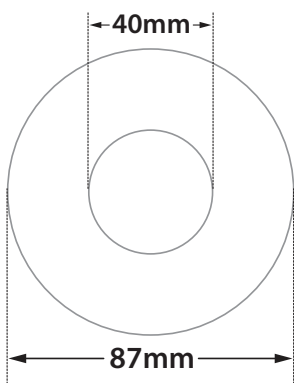

## CRI>80 | Led source power & Luminous flux

Final lumen output depends on the selection of the angle beam

35638	5.0W	2700-3000-4000 KELVIN	440-460-480 LUMEN	⊕ ⊗
35639	6.7W	2700-3000-4000 KELVIN	585-615-640 LUMEN	⊕ ⊗
35640	7.5W	2700-3000-4000 KELVIN	645-675-705 LUMEN	⊕ ⊗
35641	9.0W	2700-3000-4000 KELVIN	780-820-860 LUMEN	⊕ ⊗
35642	11.0W	2700-3000-4000 KELVIN	925-965-1000 LUMEN	⊕ ⊗

35643	8.5W	2700-3000-4000 KELVIN	885-910-950 LUMEN	⊕ ⊗
35644	10.5W	2700-3000-4000 KELVIN	1050-1080-1125 LUMEN	⊕ ⊗

∅ 87mm    74mm    100-135mm    CE    IP20

Movable