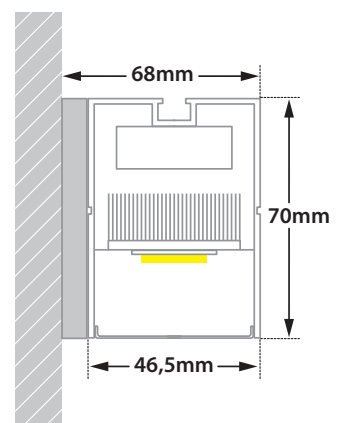

CODE	EXTERNAL DIMENSIONS			VERSION 1 LM/W 85		VERSION 2 LM/W 100		VERSION 3 LM/W 85		VERSION 4 LM/W 100	
	LENGTH mm	WIDTH mm	HEIGHT mm	POWER WATT	FINAL LUMEN OUTPUT	POWER WATT	FINAL LUMEN OUTPUT	POWER WATT	FINAL LUMEN OUTPUT	POWER WATT	FINAL LUMEN OUTPUT
34381	455	46	70	9	765	9,3	930	12	1020	12,9	1290
34382	595	46	70	12	1020	12,4	1240	16	1360	17,2	1720
34383	735	46	70	15	1275	15,5	1550	20	1700	21,5	2150
34384	875	46	70	18	1530	18,6	1860	24	2040	25,8	2580
34385	1015	46	70	21	1785	21,7	2170	28	2380	30,1	3010
34386	1155	46	70	24	2040	24,8	2480	32	2720	34,4	3440
34387	1295	46	70	27	2295	27,9	2790	36	3060	38,7	3870
34388	1435	46	70	30	2550	31	3100	40	3400	43	4300
34389	1575	46	70	33	2805	34,1	3410	44	3740	47,3	4730
34622	1725	46	70	36	3060	37,2	3720	48	4080	51,6	5160
34623	1865	46	70	39	3315	40,3	4030	52	4420	55,9	5590
34624	2005	46	70	42	3570	43,4	4340	56	4760	60,2	6020
34625	2145	46	70	45	3825	46,5	4650	60	5100	64,5	6450
34626	2285	46	70	48	4080	49,6	4960	64	5440	68,8	6880
34627	2425	46	70	51	4335	52,7	5270	68	5780	73,1	7310
34628	2565	46	70	54	4590	55,8	5580	72	6120	77,4	7740
34629	2705	46	70	57	4845	58,9	5890	76	6460	81,7	8170
34630	2845	46	70	60	5100	62	6200	80	6800	86	8600
34631	2985	46	70	63	5355	65,1	6510	84	7140	90,3	9030
34632	3135	46	70	66	5610	68,2	6820	88	7480	94,6	9460
34633	3275	46	70	69	5865	71,3	7130	92	7820	98,9	9890
34634	3415	46	70	72	6120	74,4	7440	96	8160	103,2	10320
34635	3555	46	70	75	6375	77,5	7750	100	8500	107,5	10750
34636	3695	46	70	78	6630	80,6	8060	104	8840	111,8	11180
34637	3835	46	70	81	6885	83,7	8370	108	9180	116,1	11610
34638	3975	46	70	84	7140	86,8	8680	112	9520	120,4	12040