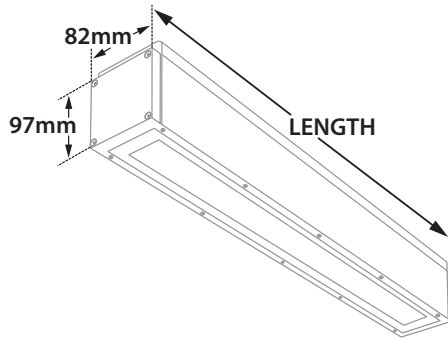

External Line 82 LLE B

1. Γραμμικό Led φωτιστικό στεγανό
   - εξωτερικού χώρου
   - κατάλληλο για τοποθέτηση σε οροφή
   - από χυτό προφίλ αλουμινίου βαρέως τύπου
   - ηλεκτροστατικά βαμμένο με πολυεστερική πούδρα
   - κατάλληλη για αντοχή σε δύσκολες εξωτερικές συνθήκες
   - με υάλινο προφυλακτήρα tempered 6mm
   - με 2 ελαστικά διέλευσης σιλικόνης στεγανότητας IP67
   - για είσοδο και έξοδο καλωδίων παροχής ρεύματος
   - με ελαστικά στεγανοποίησης σιλικόνης και βίδες inox
   - με ενσωματωμένο Linear Led Engine (LLE)
   - 140mm-280mm-560mm
   - τοποθετημένα σε γραμμική ψήκτρα
   - για καλύτερη διαχείριση της θερμοκρασίας
   - σε θερμοκρασίας χρώματος 3000K - 4000K
   - κατόπιν παραγγελίας και σε 2700-5000-6500 Kelvin
   - CRI80 | 3 SDCM
   - κατόπιν παραγγελίας και με CRI>90
   - λειτουργεί με ενσωματωμένο LED driver on/off
   - κατόπιν παραγγελίας διαθέσιμο dimmable phase cut/Dali/1-10v
   - κατάλληλο για ομοιογενή φωτισμό χωρίς κενά
2. Linear Led waterproof luminaire
   - ceiling mounted
   - suitable for outdoors use
   - from heavy duty die cast aluminum profile
   - polyester powder coated
   - for high resistance against UV rays and harsh weather conditions
   - with tempered glass 6mm thick
   - with 2 waterproof silicon cable entries IP67
   - for input and output of power supply cables
   - silicon gaskets and inox screws
   - with incorporated Linear Led Engine (LLE)
   - CRI80 | 3 SDCM as standard
   - upon request available with CRI>90
   - based on 140mm-280mm-560mm lengths
   - adjusted on a linear cooling system
   - for best heat management
   - in 3000K or 4000K color temperature
   - upon request also available in 2700-5000K-6500K
   - works with incorporated LED driver on/off as standard
   - upon request dimmable phase cut/Dali/1-10v
   - seamless effect without shadows between modules

CODE	EXTERNAL DIMENSIONS			VERSION 1 3000K		VERSION 2 4000K		VERSION 3 3000K		VERSION 4 4000K	
	LENGTH mm	WIDTH mm	HEIGHT mm	POWER WATT	FLUX	POWER WATT	FLUX	POWER WATT	FLUX	POWER WATT	FLUX
23660	338	82	97	6	510	6.2	620	8	680	8.6	860
23661	618	82	97	12	1020	12.4	1240	16	1360	17.2	1720
23662	918	82	97	18	1530	18.6	1860	24	2040	25.8	2580
23663	1218	82	97	24	2040	24.8	2480	32	2720	34.4	3440

Linear Led Modules

GLASS (6mm)

CE

SUSPENSION KIT

Αποτελείται από 2 τεμάχια από χαλύβδινο σύρμα μήκους 1,20 m (κατόπιν διαθεσιμότητας σε μακρύτερα μήκη) συναρμολογημένο με όλα τα απαραίτητα εξαρτήματα για τοποθέτηση σε οροφή, με έτοιμο συνδεδεμένο καλώδιο τροφοδοσίας neoprene μήκους 1,50m 3x0,75mm² (κατόπιν παραγγελίας σε μεγαλύτερα μήκη), και στεγανή βάση αλουμινίου, βαμμένο στο ίδιο χρώμα με το φωτιστικό, με εξωτερική διάμετρο d=115mm και ύψος=35mm.

Composed by 2 pcs of steel wire with length 1.20m standard length (upon request available in longer lengths) assembled to fitting with all necessary components for ceiling installation, with pre-fitted neoprene 1.50m long power supply cable 3x0.75mm² with waterproof round die cast aluminum ceiling base, painted in same color with luminaire, with external diameter d=115mm and height=35mm.