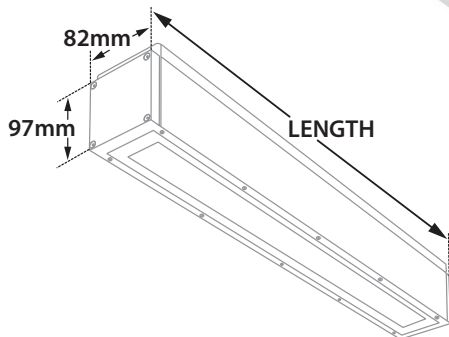

External Line 82 Smd Led B