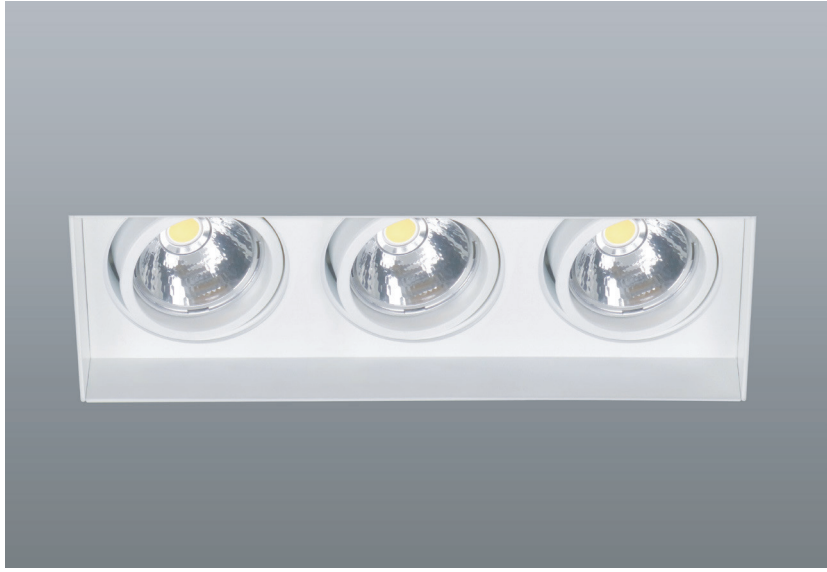

Frameless SQ 3 Rotate Cob Led

- Τριπλό σποτ χωνευτό οροφής
 - εσωτερικού χώρου
 - χωρίς εξωτερικό πλαίσιο
 - frameless/trimless
 - κινητό οριζοντίως ±355° και καθέτως ±25°
 - κατάλληλο για darklight φωτισμό
 - με ενσωματωμένα 3 Cob Led ισχύος
 - τοποθετημένα σε ψήκτρες υψηλής απόδοσης
 - για την καλύτερη διαχείριση της θερμότητας του led
 - CRI>80 | 3 SDCM
 - κατόπιν παραγγελίας με CRI>90 & CRI 98+
 - σε 2700-3000-4000 Kelvin
 - κατόπιν παραγγελίας και σε 3500-5000-6500 Kelvin
 - με ανακλαστήρες υψηλής απόδοσης
 - με δέσμη 15°-24°-40°-60°
 - λειτουργεί με συνοδευτικό led driver
 - On/off ή dimmable phase cut / Dali / 1-10volt
-
- Recessed triple led spotlight
 - for indoors use
 - from die cast aluminum
 - frameless/trimless
 - movable horizontally ±355° and vertically ±25°
 - suitable for darklight effect
 - with incorporated 3 Cob Led sources
 - adjusted on high performance heatsinks
 - for best thermal management
 - CRI>80 | 3 SDCM as standard
 - upon request available with CRI>90 & CRI 98+
 - upon request available with 2 SDCM
 - in 2700-3000-4000 Kelvin
 - upon request in 3500-5000-6500 Kelvin
 - with high performance reflectors
 - available with 15°-24°-40°-60° beam angle
 - works with remote led driver
 - on/off, dimmable phase cut/Dali/1-10volt

CRI>80 | Led source power & Average Luminaire Flux

Indicative Flux list | Final lumen output depends from the selection of the angle beam

35967	15.0W 3x5.0W	2700-3000-4000 KELVIN	3x(440-460-480) LUMEN	⚡ ⚡
35968	20.1W 3x6.7W	2700-3000-4000 KELVIN	3x(585-615-640) LUMEN	⚡ ⚡
35969	22.5W 3x7.5W	2700-3000-4000 KELVIN	3x(645-675-705) LUMEN	⚡ ⚡
35970	27.0W 3x9.0W	2700-3000-4000 KELVIN	3x(780-820-860) LUMEN	⚡ ⚡
35971	33.0W 3x11.0W	2700-3000-4000 KELVIN	3x(925-965-1000) LUMEN	⚡ ⚡
35972	38.25W 3x12.75W	2700-3000-4000 KELVIN	3x(1050-1100-1150) LUMEN	⚡ ⚡