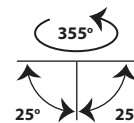

Tiltable

Κινητό οριζοντίως ±355°
και καθέτως ±25°
Movable horizontally ±355°
and vertically ±25°

Ρυθμιζόμενα πλαϊνά στηρίγματα για οροφές πάχους από 10mm έως 30mm

Adjustable side brackets for installation onto ceilings with thickness from 10mm up to 30mm