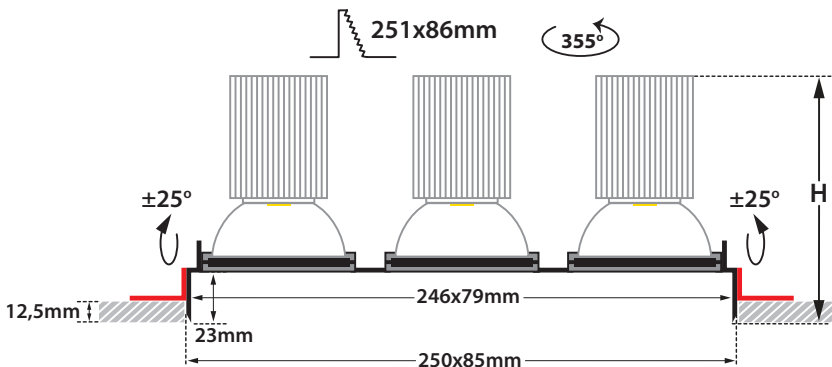

Accessories upon request

01 02 18

Βαμμένα με Ηλεκτροστατική Βαφή
Painted with Electrostatic Powder

*Η τεχνολογία των LED είναι σε διαρκή εξέλιξη οπότε πριν παραγγείλετε, παρακαλούμε επιβεβαιώστε ποιο LED είναι διαθέσιμο LED technology changes constantly forward, so before selecting / ordering the most suitable product for you, ask for a confirmation that this is the most updated product to our list.

■ warm 2700 Kelvin ■ warm white 3000 Kelvin ■ neutral white 4000 Kelvin