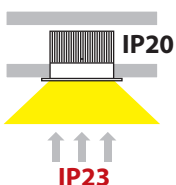

∅ 100mm   82mm   125mm   CE   IP20

Το παραπάνω φωτιστικό προσφέρεται κατόπιν παραγγελίας με μπροστινή προστασία IP23

The above luminaire is available upon request with IP23 front protection