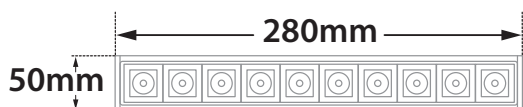

## Line 50 Dark 10 Smd

- Φωτιστικό led χωνευτό εσωτερικού χώρου
  - κατάλληλο για τοποθέτηση σε οροφή
  - από χυτό προφίλ αλουμινίου
  - ηλεκτροστατικά βαμμένο
  - με ενσωματωμένα High Power Led τεχνολογίας Smd
  - τοποθετημένα σε ειδικό οπτικό, βαμμένο σε μαύρο χρώμα
  - για μείωση της θάμβωσης
  - με εσωτερικούς ανακλαστήρες με δέσμη 18°-38°-48°
  - τοποθετημένο σε ψήκτρα υψηλής απόδοσης
  - για την καλύτερη διαχείριση θερμότητας του led
  - CRI>90 | 3 SDCM
  - κατόπιν παραγγελίας με CRI 95+
  - σε θερμοκρασία χρώματος 3000-4000 Kelvin
  - κατόπιν παραγγελίας και σε 2700-3500-5000-6500 Kelvin
  - λειτουργεί με συνοδευτικό led driver, On/off
  - κατόπιν παραγγελίας dimmable phase cut/1-10v/Dali
- Ceiling recessed led luminaire
  - suitable for placement onto false ceiling
  - for indoors use
  - from extruded aluminum powder coated
  - with incorporated High Power Led Smd technology
  - adjusted inside a special black anti-glare optical screen
  - suitable for darklight effect
  - with internal reflectors
  - with symmetric angle beam of 18°-38°-48°
  - positioned on a high performance heatsink
  - for best thermal management of led source
  - CRI>90 | 3 SDCM as standard
  - upon request available with CRI 95+
  - in 3000-4000 Kelvin
  - upon request in 2700-3500-5000-6500 Kelvin
  - works with remote/external led driver on/off as standard
  - upon request dimmable phase cut/1-10v/Dali

### CRI>90 | System power & Luminous flux

Final lumen output depends on the selection of the angle beam

280mmx50mm 272mmx4 1mm 65mm CE IP20