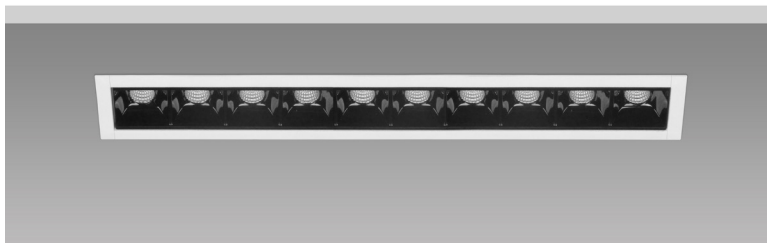

## Line 50 Dark 10 Smd

- Φωτιστικό led χωνευτό εσωτερικού χώρου
  - κατάλληλο για τοποθέτηση σε οροφή
  - από χυτό προφίλ αλουμινίου
  - ηλεκτροστατικά βαμμένο
  - με ενσωματωμένα High Power Led τεχνολογίας Smd
  - τοποθετημένα σε ειδικό οπτικό, βαμμένο σε μαύρο χρώμα
  - για μείωση της θάμβωσης
  - με εσωτερικούς ανακλαστήρες με δέσμη 18°-38°-48°
  - τοποθετημένο σε ψήκτρα υψηλής απόδοσης
  - για την καλύτερη διαχείριση θερμότητας του led
  - CRI>90 | 3 SDCM
  - κατόπιν παραγγελίας με CRI 95+
  - σε θερμοκρασία χρώματος 3000-4000 Kelvin
  - κατόπιν παραγγελίας και σε 2700-3500-5000-6500 Kelvin
  - λειτουργεί με συνοδευτικό led driver, On/off
  - κατόπιν παραγγελίας dimmable phase cut/1-10v/Dali
- Ceiling recessed led luminaire
  - suitable for placement onto false ceiling
  - for indoors use
  - from extruded aluminum powder coated
  - with incorporated High Power Led Smd technology
  - adjusted inside a special black anti-glare optical screen
  - suitable for darklight effect
  - with internal reflectors
  - with symmetric angle beam of 18°-38°-48°
  - positioned on a high performance heatsink
  - for best thermal management of led source
  - CRI>90 | 3 SDCM as standard
  - upon request available with CRI 95+
  - in 3000-4000 Kelvin
  - upon request in 2700-3500-5000-6500 Kelvin
  - works with remote/external led driver on/off as standard
  - upon request dimmable phase cut/1-10v/Dali

### CRI>90 | System power & Luminous flux

Final lumen output depends on the selection of the angle beam