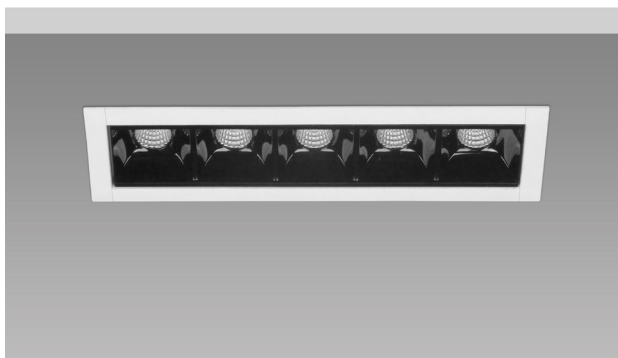

Line 50 Dark 5 Smd

- Φωτιστικό led χωνευτό εσωτερικού χώρου
 - κατάλληλο για τοποθέτηση σε οροφή
 - από χυτό προφίλ αλουμινίου
 - ηλεκτροστατικά βαμμένο
 - με ενσωματωμένα High Power Led τεχνολογίας Smd
 - τοποθετημένα σε ειδικό οπτικό, βαμμένο σε μαύρο χρώμα
 - για μείωση της θάμβωσης
 - με εσωτερικούς ανακλαστήρες με δέσμη 18°-38°-48°
 - τοποθετημένο σε ψήκτρα υψηλής απόδοσης
 - για την καλύτερη διαχείριση θερμότητας του led
 - CRI>90 | 3 SDCM
 - κατόπιν παραγγελίας με CRI 95+
 - σε θερμοκρασία χρώματος 3000-4000 Kelvin
 - κατόπιν παραγγελίας και σε 2700-3500-5000-6500 Kelvin
 - λειτουργεί με συνοδευτικό led driver, On/off
 - κατόπιν παραγγελίας dimmable phase cut/1-10v/Dali
-
- Ceiling recessed led luminaire
 - suitable for placement onto false ceiling
 - for indoors use
 - from extruded aluminum powder coated
 - with incorporated High Power Led Smd technology
 - adjusted inside a special black anti-glare optical screen
 - suitable for darklight effect
 - with internal reflectors
 - with symmetric angle beam of 18°-38°-48°
 - positioned on a high performance heatsink
 - for best thermal management of led source
 - CRI>90 | 3 SDCM as standard
 - upon request available with CRI 95+
 - in 3000-4000 Kelvin
 - upon request in 2700-3500-5000-6500 Kelvin
 - works with remote/external led driver on/off as standard
 - upon request dimmable phase cut/1-10v/Dali

CRI>90 | System power & Luminous flux

Final lumen output depends on the selection of the angle beam

Beam Angle 18°

35905		7.0W 220-240V 3000-4000 KELVIN 533 - 611 LUMEN		
35906		10.5W 220-240V 3000-4000 KELVIN 766 - 847 LUMEN		
35907		14.0W 220-240V 3000-4000 KELVIN 1026-1132 LUMEN		

148mmx50mm 140mmx4 1mm 65mm

Fixed