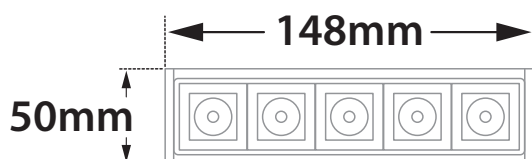

Line 50 Dark 5 Smd

- Φωτιστικό led χωνευτό εσωτερικού χώρου
 - κατάλληλο για τοποθέτηση σε οροφή
 - από χυτό προφίλ αλουμινίου
 - ηλεκτροστατικά βαμμένο
 - με ενσωματωμένα High Power Led τεχνολογίας Smd
 - τοποθετημένα σε ειδικό οπτικό, βαμμένο σε μαύρο χρώμα
 - για μείωση της θάμβωσης
 - με εσωτερικούς ανακλαστήρες με δέσμη 18°-38°-48°
 - τοποθετημένο σε ψήκτρα υψηλής απόδοσης
 - για την καλύτερη διαχείριση θερμότητας του led
 - CRI>90 | 3 SDCM
 - κατόπιν παραγγελίας με CRI 95+
 - σε θερμοκρασία χρώματος 3000-4000 Kelvin
 - κατόπιν παραγγελίας και σε 2700-3500-5000-6500 Kelvin
 - λειτουργεί με συνοδευτικό led driver, On/off
 - κατόπιν παραγγελίας dimmable phase cut/1-10v/Dali
-
- Ceiling recessed led luminaire
 - suitable for placement onto false ceiling
 - for indoors use
 - from extruded aluminum powder coated
 - with incorporated High Power Led Smd technology
 - adjusted inside a special black anti-glare optical screen
 - suitable for darklight effect
 - with internal reflectors
 - with symmetric angle beam of 18°-38°-48°
 - positioned on a high performance heatsink
 - for best thermal management of led source
 - CRI>90 | 3 SDCM as standard
 - upon request available with CRI 95+
 - in 3000-4000 Kelvin
 - upon request in 2700-3500-5000-6500 Kelvin
 - works with remote/external led driver on/off as standard
 - upon request dimmable phase cut/1-10v/Dali

CRI>90 | System power & Luminous flux

Final lumen output depends on the selection of the angle beam

Beam Angle 18°

35905		7.0W 220-240V 3000-4000 KELVIN 533 - 611 LUMEN		
35906		10.5W 220-240V 3000-4000 KELVIN 766 - 847 LUMEN		
35907		14.0W 220-240V 3000-4000 KELVIN 1026-1132 LUMEN		

148mmx50mm 140mmx4 1mm 65mm

Fixed