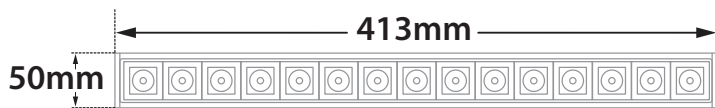

Line 50 Dark 15 Smd

- Φωτιστικό led χωνευτό εσωτερικού χώρου
 - κατάλληλο για τοποθέτηση σε οροφή
 - από χυτό προφίλ αλουμινίου
 - ηλεκτροστατικά βαμμένο
 - με ενσωματωμένα High Power Led τεχνολογίας Smd
 - τοποθετημένα σε ειδικό οπτικό, βαμμένο σε μαύρο χρώμα
 - για μείωση της θάμβωσης
 - με εσωτερικούς ανακλαστήρες 12°-34°-48°
 - τοποθετημένο σε ψήκτρα υψηλής απόδοσης
 - για την καλύτερη διαχείριση θερμότητας του led
 - CRI>80 | 3 SDCM
 - κατόπιν παραγγελίας με CRI>90 & CRI 98+
 - σε θερμοκρασία χρώματος 3000-4000 Kelvin
 - κατόπιν παραγγελίας και σε 2700-3500-5000-6500 Kelvin
 - λειτουργεί με ενσωματωμένο led driver on/off
 - κατόπιν παραγγελίας dimmable phase cut/1-10v/Dali
-
- Ceiling recessed led luminaire
 - Suitable for placement onto false ceiling
 - for indoors use
 - from extruded aluminum powder coated
 - with incorporated High Power Led Smd technology
 - adjusted inside a special black anti-glare optical screen
 - suitable for darklight effect
 - with internal reflectors
 - with symmetric angle beam of 12°-34°-48°
 - positioned on a high performance heatsink
 - for best thermal management of led source
 - CRI>80 | 3 SDCM as standard
 - upon request available with CRI>90 & CRI 98+
 - upon request available with 2 SDCM
 - in 3000-4000 Kelvin
 - upon request in 2700-3500-5000-6500 Kelvin
 - with built in led driver on/off as standard
 - upon request dimmable phase cut/1-10v/Dali

CRI 80 | Led Source Power & Average Luminaire Flux

Beam Angle 12°

35923		15.0W 15x1.0W 220-240v	3000-4000 KELVIN	1230-1305 LUMEN	
35924		22.5W 15x1.5W 220-240v	3000-4000 KELVIN	1785-1875 LUMEN	
35925		30.0W 15x2.0W 220-240v	3000-4000 KELVIN	2175-2310 LUMEN	