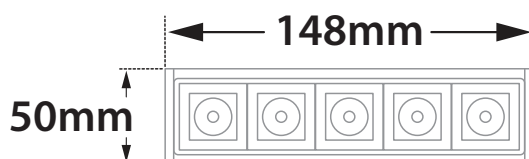

148mmx50mm   140mmx41mm   65mm

Fixed