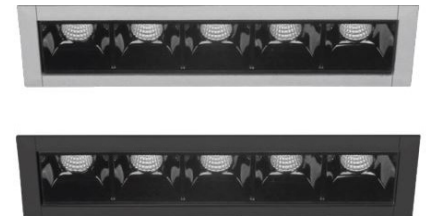

Line 50 Dark 5 Smd

1. Φωτιστικό led χωνευτό εσωτερικού χώρου
   - κατάλληλο για τοποθέτηση σε οροφή
   - από χυτό προφίλ αλουμινίου
   - ηλεκτροστατικά βαμμένο
   - με ενσωματωμένα High Power Led τεχνολογίας Smd
   - τοποθετημένα σε ειδικό οπτικό, βαμμένο σε μαύρο χρώμα
   - για μείωση της θάμβωσης
   - με εσωτερικούς ανακλαστήρες 18°-38°-48°
   - τοποθετημένο σε ψήκτρα υψηλής απόδοσης
   - για την καλύτερη διαχείριση θερμότητας του led
   - CRI>80 | 3 SDCM
   - κατόπιν παραγγελίας με CRI>90 & CRI 98+
   - σε θερμοκρασία χρώματος 3000-4000 Kelvin
   - κατόπιν παραγγελίας και σε 2700-3500-5000-6500 Kelvin
   - λειτουργεί με συνοδευτικό led driver , On/off
   - κατόπιν παραγγελίας dimmable phase cut/1-10v/Dali
3. Ceiling recessed led luminaire
   - Suitable for placement onto false ceiling
   - for indoors use
   - from extruded aluminum powder coated
   - with incorporated High Power Led Smd technology
   - adjusted inside a special black anti-glare optical screen
   - suitable for darklight effect
   - with internal reflectors
   - with symmetric angle beam of 18°-38°-48°
   - positioned on a high performance heatsink
   - for best thermal management of led source
   - CRI>80 | 3 SDCM as standard
   - upon request available with CRI>90 & CRI 98+
   - upon request available with 2 SDCM
   - in 3000-4000 Kelvin
   - upon request in 2700-3500-5000-6500 Kelvin
   - works with remote/external led driver on/off as standard
   - upon request dimmable phase cut/1-10v/Dali

CRI>80 | Led source power and Luminous flux

Final lumen output depends on the selection of the angle beam

Beam Angle 18°

35905		5.0W | 5x1.0W | 220-240v	3000-4000 KELVIN	533-611 LUMEN	
35906		7.5W | 5x1.5W | 220-240v	3000-4000 KELVIN	766-847 LUMEN	
35907		10.0W | 5x2.0W | 220-240v	3000-4000 KELVIN	1026-1132 LUMEN	

Beam Angle 38°