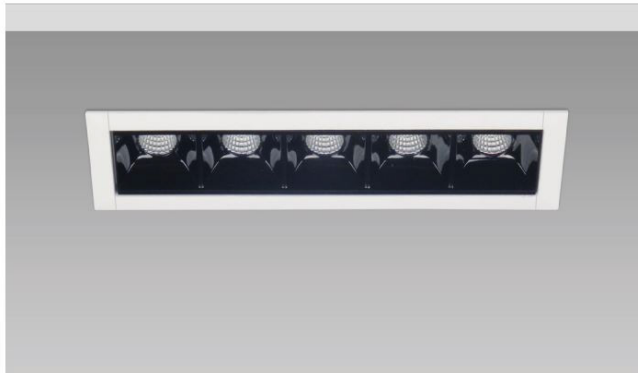

Line 50 Dark 5 Smd

- Φωτιστικό led χωνευτό εσωτερικού χώρου
 - κατάλληλο για τοποθέτηση σε οροφή
 - από χυτό προφίλ αλουμινίου
 - ηλεκτροστατικά βαμμένο
 - με ενσωματωμένα High Power Led τεχνολογίας Smd
 - τοποθετημένα σε ειδικό οπτικό, βαμμένο σε μαύρο χρώμα
 - για μείωση της θάμβωσης
 - με εσωτερικούς ανακλαστήρες 18°-38°-48°
 - τοποθετημένο σε ψήκτρα υψηλής απόδοσης
 - για την καλύτερη διαχείριση θερμότητας του led
 - CRI>80 | 3 SDCM
 - κατόπιν παραγγελίας με CRI>90 & CRI 98+
 - σε θερμοκρασία χρώματος 3000-4000 Kelvin
 - κατόπιν παραγγελίας και σε 2700-3500-5000-6500 Kelvin
 - λειτουργεί με συνοδευτικό led driver , On/off
 - κατόπιν παραγγελίας dimmable phase cut/1-10v/Dali
-
- Ceiling recessed led luminaire
 - Suitable for placement onto false ceiling
 - for indoors use
 - from extruded aluminum powder coated
 - with incorporated High Power Led Smd technology
 - adjusted inside a special black anti-glare optical screen
 - suitable for darklight effect
 - with internal reflectors
 - with symmetric angle beam of 18°-38°-48°
 - positioned on a high performance heatsink
 - for best thermal management of led source
 - CRI>80 | 3 SDCM as standard
 - upon request available with CRI>90 & CRI 98+
 - upon request available with 2 SDCM
 - in 3000-4000 Kelvin
 - upon request in 2700-3500-5000-6500 Kelvin
 - works with remote/external led driver on/off as standard
 - upon request dimmable phase cut/1-10v/Dali

CRI>80 | Led source power and Luminous flux

Final lumen output depends on the selection of the angle beam

Beam Angle 18°

35905		5.0W 5x1.0W 220-240v	3000-4000 KELVIN	533-611 LUMEN	
35906		7.5W 5x1.5W 220-240v	3000-4000 KELVIN	766-847 LUMEN	
35907		10.0W 5x2.0W 220-240v	3000-4000 KELVIN	1026-1132 LUMEN	