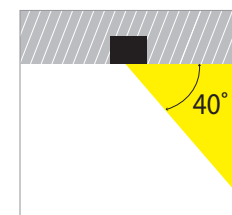

Anti-dazzle Angle

01 02 18

Βαμμένα με Ηλεκτροστατική Βαφή
Painted with Electrostatic Powder

i *Η τεχνολογία των LED είναι σε διαρκή εξέλιξη οπότε πριν παραγγείλετε, παρακαλούμε επιβεβαιώστε ποιο LED είναι διαθέσιμο
LED technology changes constantly forward, so before selecting / ordering the most suitable product for you, ask for a confirmation that this is the most updated product to our list.

warm 2700 Kelvin   warm white 3000 Kelvin   neutral white 4000 Kelvin