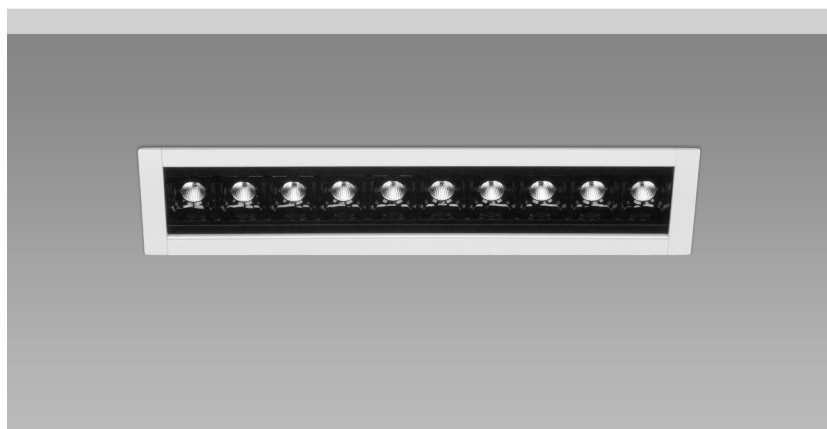

Line 68 Dark 10 Smd

- Φωτιστικό led χωνευτό εσωτερικού χώρου
 - κατάλληλο για τοποθέτηση σε οροφή
 - από χυτό προφίλ αλουμινίου
 - ηλεκτροστατικά βαμμένο
 - με ενσωματωμένα High Power Led τεχνολογίας Smd
 - τοποθετημένα σε ειδικό οπτικό, βαμμένο σε μαύρο χρώμα
 - για μείωση της θάμβωσης
 - με εσωτερικούς ανακλαστήρες με δέσμη 18°-38°-48°
 - τοποθετημένο σε ψήκτρα υψηλής απόδοσης
 - για την καλύτερη διαχείριση θερμότητας του led
 - CRI>90 | 3 SDCM
 - κατόπιν παραγγελίας με CRI 95+
 - σε θερμοκρασία χρώματος 3000-4000 Kelvin
 - κατόπιν παραγγελίας και σε 2700-3500-5000-6500 Kelvin
 - λειτουργεί με συνοδευτικό led driver, On /Off
 - κατόπιν παραγγελίας dimmable phase cut/1-10v/Dali
- Ceiling recessed led luminaire
 - suitable for placement onto false ceiling
 - for indoors use
 - from extruded aluminum powder coated
 - with incorporated High Power Led Smd technology
 - adjusted inside a special black anti-glare optical screen
 - suitable for darklight effect
 - with internal reflectors
 - with symmetric angle beam of 18°-38°-48°
 - positioned on a high performance heatsink
 - for best thermal management of led source
 - CRI>90 | 3 SDCM as standard
 - upon request available with CRI 95+
 - in 3000-4000 Kelvin
 - upon request in 2700-3500-5000-6500 Kelvin
 - works with remote/external led driver on/off as standard
 - upon request dimmable phase cut/1-10v/Dali

CRI>90 | System power & Luminous flux

Final lumen output depends on the selection of the angle beam

Beam Angle 18°

35782		12.0W 220-240V 3000-4000 KELVIN 1106-1222 LUMEN		
35783		18.0W 220-240V 3000-4000 KELVIN 1532-1694 LUMEN		
35784		24.0W 220-240V 3000-4000 KELVIN 2052-2264 LUMEN		