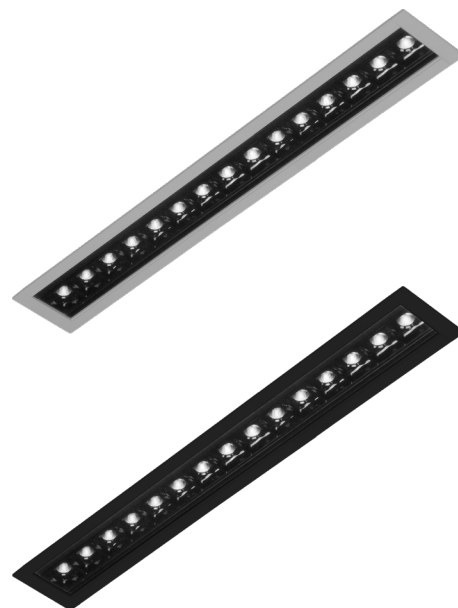

Beam Angle 48°

35797		18.0W | 220-240V | 3000-4000 KELVIN | 1710-1896 LUMEN	III	E
35798		27.0W | 220-240V | 3000-4000 KELVIN | 2400-2625 LUMEN	III	E
35799		36.0W | 220-240V | 3000-4000 KELVIN | 3153-3516 LUMEN	III	E

425mmx68mm 415mmx55mm 45mm

Fixed