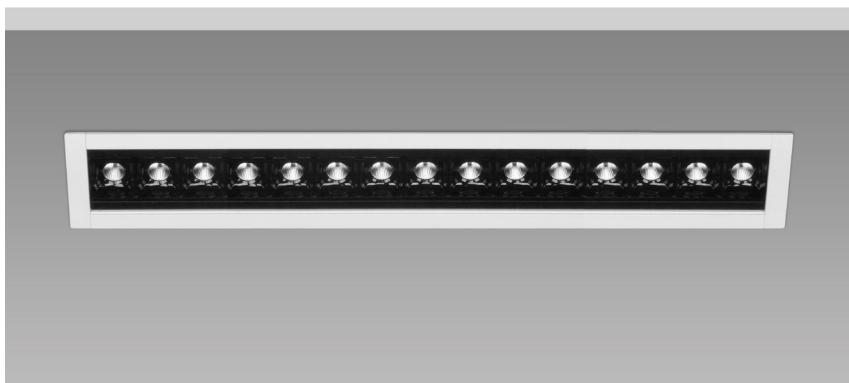

Line 68 Dark 15 Smd

- Φωτιστικό led χωνευτό εσωτερικού χώρου
 - κατάλληλο για τοποθέτηση σε οροφή
 - από χυτό προφίλ αλουμινίου
 - ηλεκτροστατικά βαμμένο
 - με ενσωματωμένα High Power Led τεχνολογίας Smd
 - τοποθετημένα σε ειδικό οπτικό, βαμμένο σε μαύρο χρώμα
 - για μείωση της θάμβωσης
 - με εσωτερικούς ανακλαστήρες με δέσμη 18°-38°-48°
 - τοποθετημένο σε ψήκτρα υψηλής απόδοσης
 - για την καλύτερη διαχείριση θερμότητας του led
 - CRI>90 | 3 SDCM
 - κατόπιν παραγγελίας με CRI 95+
 - σε θερμοκρασία χρώματος 3000-4000 Kelvin
 - κατόπιν παραγγελίας και σε 2700-3500-5000-6500 Kelvin
 - λειτουργεί με συνοδευτικό led driver, On /Off
 - κατόπιν παραγγελίας dimmable phase cut/1-10v/Dali
- Ceiling recessed led luminaire
 - suitable for placement onto false ceiling
 - for indoors use
 - from extruded aluminum powder coated
 - with incorporated High Power Led Smd technology
 - adjusted inside a special black anti-glare optical screen
 - suitable for darklight effect
 - with internal reflectors
 - with symmetric angle beam of 18°-38°-48°
 - positioned on a high performance heatsink
 - for best thermal management of led source
 - CRI>90 | 3 SDCM as standard
 - upon request available with CRI 95+
 - in 3000-4000 Kelvin
 - upon request in 2700-3500-5000-6500 Kelvin
 - works with remote/external led driver on/off as standard
 - upon request dimmable phase cut/1-10v/Dali

CRI>90 | System power & Luminous flux

Final lumen output depends on the selection of the angle beam

Beam Angle 18°

35791		18.0W 220-240V 3000-4000 KELVIN 1659-1833 LUMEN	III	E
35792		27.0W 220-240V 3000-4000 KELVIN 2298-2541 LUMEN	III	E
35793		36.0W 220-240V 3000-4000 KELVIN 3078-3396 LUMEN	III	E