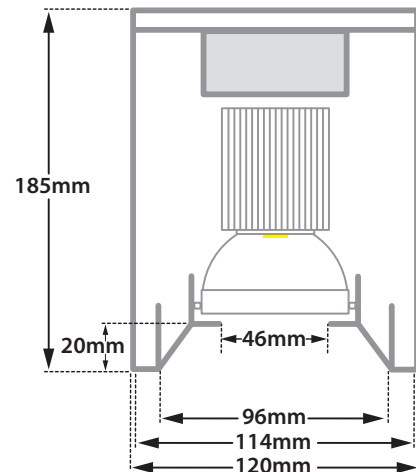

CRI 80 | Luminaire Flux | High Lumen Performance

25687	8.5W	220-240v	2700-3000-4000 KELVIN	885-910-950 LUMEN	⚡ ⚡ ⚡
25688	10.5W	220-240v	2700-3000-4000 KELVIN	1050-1080-1125 LUMEN	⚡ ⚡ ⚡