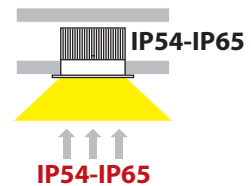

INDICATIVE COB LED TABLE* CRI>80

35987	5.0W	2700-3000-4000 KELVIN	440-460-480 LUMEN	⊠ ⊡
35988	6.7W	2700-3000-4000 KELVIN	585-615-640 LUMEN	⊠ ⊡
35989	7.5W	2700-3000-4000 KELVIN	645-675-705 LUMEN	⊠ ⊡
35990	9.0W	2700-3000-4000 KELVIN	780-820-860 LUMEN	⊠ ⊡
35991	11.0W	2700-3000-4000 KELVIN	925-965-1000 LUMEN	⊠ ⊡
35992	12.75W	2700-3000-4000 KELVIN	1050-1100-1150 LUMEN	⊠ ⊡
35993	8.5W	2700-3000-4000 KELVIN	885-910-950 LUMEN	⊠ ⊡
35994	10.5W	2700-3000-4000 KELVIN	1050-1080-1125 LUMEN	⊠ ⊡
35995	12.0W	2700-3000-4000 KELVIN	1200-1250-1300 LUMEN	⊠ ⊡

∅ 114mm   ∅ 102mm   ↑ 90-135mm   CE   IP44

Το παραπάνω φωτιστικό προσφέρεται κατόπιν παραγγελίας με προστασία IP54-IP65
The above luminaire is available upon request with IP54-IP65 protection