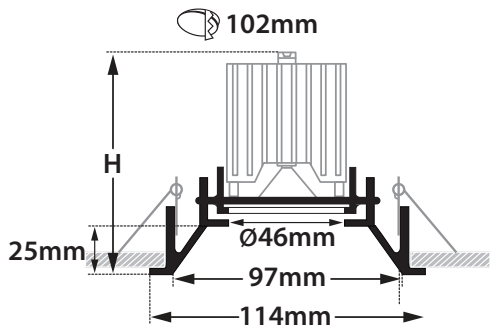

# Lip RD 114 Dark Rotate WP

- Στεγανό σποτ χωνευτό οροφής
- κατάλληλο για χρήση σε εξωτερικούς χώρους
- με στεφάνι αλουμινίου
- με ενσωματωμένο 1 σποτ αλουμινίου
- κινητό οριζοντίως ±350° και καθέτως ±25°
- κατάλληλο για darklight φωτισμό
- με ενσωματωμένο 1 COB LED ισχύος
- ενσωματωμένο σε ψήκτρα υψηλής απόδοσης
- για την καλύτερη διαχείριση θερμότητας του led
- CRI>80 | 3 SDCM
- κατόπιν παραγγελίας με CRI>90 & CRI 95+
- κατόπιν παραγγελίας με 2 SDCM
- σε θερμοκρασία χρώματος 2700-3000-4000 Kelvin
- Κατόπιν παραγγελίας και σε 3500-5000-6500 Kelvin
- με ανακλαστήρα ή φακό υψηλής απόδοσης
- με δέσμη 15°-25°-40°-60°
- λειτουργεί με συνοδευτικό led driver , On/off
- ή κατόπιν παραγγελίας dimmable phase cut / Dali / 1-10volt

- Waterproof recessed ceiling spotlight
- suitable for out doors use
- die cast aluminum
- movable horizontally ±350° and vertically ±25°
- with tempered glass transparent or mat
- suitable for darklight effect
- with incorporated 1 COB LED
- adjusted on a high performance heatsink
- for best thermal management of led source
- CRI>80 | 3 SDCM as standard
- upon request available with CRI>90 & CRI 95+
- upon request available with 2 SDCM
- in 2700-3000-4000 Kelvin
- upon request in 3500-5000-6500 Kelvin
- with high performance reflector or lens
- available with 15°-25°-40°-60° beam angle
- works with remote led driver
- on/off, dimmable phase cut/Dali/1-10volt

∅ 114mm    ∅ 102mm    ↑ 90-135mm    CE    IP44

Το παραπάνω φωτιστικό προσφέρεται κατόπιν παραγγελίας με προστασία IP54-IP65  
The above luminaire is available upon request with IP54-IP65 protection