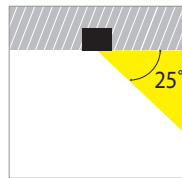

INDICATIVE COB LED TABLE* CRI>80

35987	5.0W	2700-3000-4000 KELVIN	440-460-480 LUMEN	⊠ ⊡
35988	6.7W	2700-3000-4000 KELVIN	585-615-640 LUMEN	⊠ ⊡
35989	7.5W	2700-3000-4000 KELVIN	645-675-705 LUMEN	⊠ ⊡
35990	9.0W	2700-3000-4000 KELVIN	780-820-860 LUMEN	⊠ ⊡
35991	11.0W	2700-3000-4000 KELVIN	925-965-1000 LUMEN	⊠ ⊡
35992	12.75W	2700-3000-4000 KELVIN	1050-1100-1150 LUMEN	⊠ ⊡
35993	8.5W	2700-3000-4000 KELVIN	885-910-950 LUMEN	⊠ ⊡
35994	10.5W	2700-3000-4000 KELVIN	1050-1080-1125 LUMEN	⊠ ⊡
35995	12.0W	2700-3000-4000 KELVIN	1200-1250-1300 LUMEN	⊠ ⊡

∅ 114mm   ∅ 102mm   ↑ 90-135mm   CE   IP44

Το παραπάνω φωτιστικό προσφέρεται κατόπιν παραγγελίας με προστασία IP54-IP65
The above luminaire is available upon request with IP54-IP65 protection