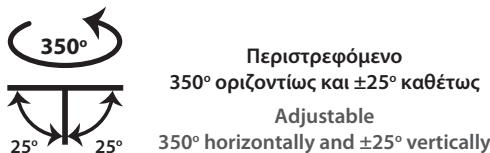

INDICATIVE COB LED TABLE* CRI>80

35987	5.0W	2700-3000-4000 KELVIN	440-460-480 LUMEN	⊠ ⊡
35988	6.7W	2700-3000-4000 KELVIN	585-615-640 LUMEN	⊠ ⊡
35989	7.5W	2700-3000-4000 KELVIN	645-675-705 LUMEN	⊠ ⊡
35990	9.0W	2700-3000-4000 KELVIN	780-820-860 LUMEN	⊠ ⊡
35991	11.0W	2700-3000-4000 KELVIN	925-965-1000 LUMEN	⊠ ⊡
35992	12.75W	2700-3000-4000 KELVIN	1050-1100-1150 LUMEN	⊠ ⊡
35993	8.5W	2700-3000-4000 KELVIN	885-910-950 LUMEN	⊠ ⊡
35994	10.5W	2700-3000-4000 KELVIN	1050-1080-1125 LUMEN	⊠ ⊡
35995	12.0W	2700-3000-4000 KELVIN	1200-1250-1300 LUMEN	⊠ ⊡

∅ 114mm   ∅ 102mm   ↑ 90-135mm   CE   IP44

Το παραπάνω φωτιστικό προσφέρεται κατόπιν παραγγελίας με προστασία IP54-IP65
The above luminaire is available upon request with IP54-IP65 protection