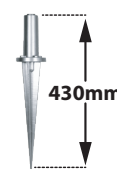

Accessories upon request

Smooth light filter 1

Smooth light filter 2

Honey comb louvre

CRI >80 | Power and Luminous flux

Final lumen output depends from the selection of the angle beam

36706	7.5W	220-240v	3000-4000 KELVIN	755-855 LUMEN	◊ ⊕ ▲
36707	9.0W	220-240v	3000-4000 KELVIN	835-935 LUMEN	◊ ⊕ ▲
36194	12.0W	220-240v	3000-4000 KELVIN	1250-1349 LUMEN	◊ ⊕ ▲

GLASS (10mm)

CE IP65

Καρφωτά στηρίγματα εδάφους διαθέσιμα κατόπιν παραγγελίας

Ground spikes available upon request

Καρφί αλουμινίου
Die cast aluminum spike
5075

Στήριγμα εδάφους αλουμινίου
Ground aluminum support
5201

Στήριγμα εδάφους αλουμινίου με καρφί αλουμινίου
Ground aluminum support with die cast aluminum spike
5076