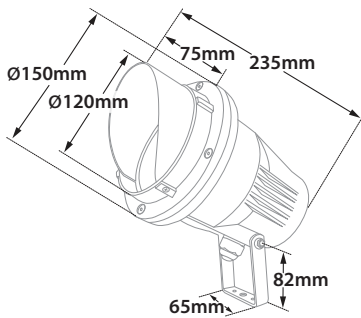

Καρφωτά στηρίγματα εδάφους διαθέσιμα κατόπιν παραγγελίας

Ground spikes available upon request

Καρφί αλουμινίου
Die cast aluminum spike
5075

Στήριγμα εδάφους αλουμινίου
Ground aluminum support
5201

Στήριγμα εδάφους αλουμινίου με καρφί αλουμινίου
Ground aluminum support with die cast aluminum spike
5076