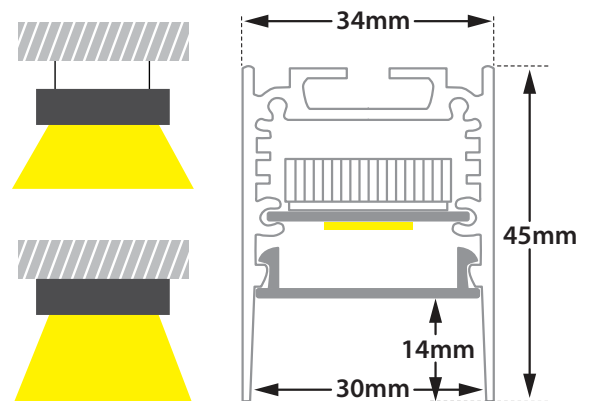

COMPLETE LUMINAIRE | WITHOUT BUILT IN LED STRIP

CODE	34810

*Το φωτιστικό είναι διαθέσιμο μέχρι και 4500mm με ενιαίο σώμα και ενιαίο κάλυμμα

*Luminaire is offered up to 4500mm in one single piece of body and cover

CODE	EXTERNAL DIMENSIONS LENGTH* mm	VERSION 1 | CRI80 | 24V DC WITH BUILT IN LED STRIP 5 YEARS WARRANTY					
		POWER WATT PER METER	2700 KELVIN	POWER WATT PER METER	3000 KELVIN	POWER WATT PER METER	4000 KELVIN
34811	1000	5,2	585	5	585	4,8	585
34812	1000	10,6	1175	10,4	1175	9,8	1175
34813	1000	16,2	1765	15,8	1765	14,2	1765

CODE	EXTERNAL DIMENSIONS LENGTH* mm	VERSION 2 | CRI80 | 24V DC WITH BUILT IN LED STRIP 5 YEARS WARRANTY					
		POWER WATT PER METER	2700 KELVIN	POWER WATT PER METER	3000 KELVIN	POWER WATT PER METER	4000 KELVIN
34814	1000	3,8	520	3,8	520	3,8	520
34815	1000	7,8	1050	7,8	1050	7,4	1050
34816	1000	11,8	1550	11,8	1550	11,3	1550

CODE	EXTERNAL DIMENSIONS LENGTH* mm	VERSION 3 | CRI90 | 24V DC WITH BUILT IN LED STRIP 5 YEARS WARRANTY					
		POWER WATT PER METER	2700 KELVIN	POWER WATT PER METER	3000 KELVIN	POWER WATT PER METER	4000 KELVIN
34817	1000	6,2	600	6,2	600	5,6	615
34818	1000	11,2	1190	11,2	1190	10,8	1220
34819	1000	18	1770	18	1770	15,8	1780
34820	1000	26	2470	26	2470	22,6	2440

Το φωτιστικό είναι διαθέσιμο και με διαφορετικές ταινίες led σε ισχύ και εγγύηση

Luminaire is offered with different led strips referring to lumen/watt rate and warranty

Linear Led Strip

Βιδωτή στην οροφή έκδοση
Ceiling mounted version