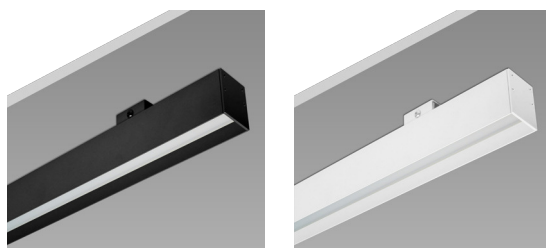

Slim Led Profile 12

- Γραμμικό προφίλ εσωτερικού χώρου
 - κατάλληλο για τοποθέτηση στην οροφή ή κρεμαστό (με kit ανάρτησης)
 - από προφίλ αλουμινίου ηλεκτροστατικά βαμμένο
 - με προστατευτικό πολυκαρμπονικό κάλυμμα ματ/οπάλ
 - πρότυπο μήκος 1000mm
 - προσφέρεται και σε μήκη: 500mm-1500mm-2000mm-2500mm 3000mm-3500mm-4000mm
 - κατόπιν παραγγελίας προσφέρεται και σε διαφορετικά μήκη κατάλληλο για 1 ή 2 σειρές ταινίες High Power Led τεχνολογίας SMD
 - με ενσωματωμένη γραμμική ψήκτρα υψηλής απόδοσης
 - λειτουργεί με εξωτερικό τροφοδοτικό
 - τάση τροφοδοσίας 12volt DC ή 24volt DC
- Linear profile
 - suitable for indoors use
 - made from profile extruded aluminum body
 - painted with electrostatic powder
 - with opal/mat polycarbonate diffuser/cover
 - standard length 1000mm
 - available also in lengths: 500mm-1500mm-2000mm-2500mm 3000mm-3500mm-4000mm length
 - upon request available in different lengths
 - suitable for 1 or 2 lines of High Power Led Smd Strips
 - with high performance linear heatsink for best heat management of led source
 - works with external power supply (remote driver needed)
 - input voltage 12volt DC ή 24volt DC

COMPLETE LUMINAIRE | WITHOUT BUILT IN LED STRIP

CODE	34810
------	-------

*Το φωτιστικό είναι διαθέσιμο μέχρι και 4500mm με ενιαίο σώμα και ενιαίο κάλυμμα

*Luminaire is offered up to 4500mm in one single piece of body and cover

CODE	EXTERNAL DIMENSIONS LENGTH* mm	VERSION 3 CRI90 24V DC WITH BUILT IN LED STRIP 5 YEARS WARRANTY					
		POWER WATT PER METER	2700 KELVIN	POWER WATT PER METER	3000 KELVIN	POWER WATT PER METER	4000 KELVIN
34817	1000	6,2	600	6,2	600	5,6	615
34818	1000	11,2	1190	11,2	1190	10,8	1220
34819	1000	18	1770	18	1770	15,8	1780
34820	1000	26	2470	26	2470	22,6	2440

Το φωτιστικό είναι διαθέσιμο και με διαφορετικές ταινίες led σε ισχύ και εγγύηση

Luminaire is offered with different led strips referring to lumen/watt rate and warranty

Linear Led Strip

Βιδωτή στην οροφή έκδοση
Ceiling mounted version