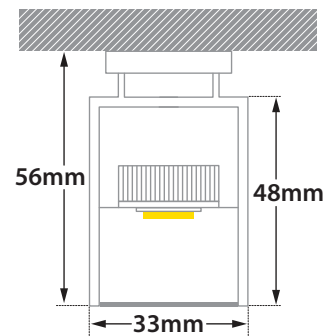

Linear Led Strip

01 02 18

Βαμμένα με Πολυεστερική Ηλεκτροστατική Βαφή
Painted with Polyester Electrostatic Powder

*Η τεχνολογία των LED είναι σε διαρκή εξέλιξη οπότε πριν παραγγείλετε, παρακαλούμε επιβεβαιώστε ποιο LED είναι διαθέσιμο
LED technology changes constantly forward, so before selecting / ordering the most suitable product for you,
ask for a confirmation that this is the most updated product to our list.

■ warm 2700 Kelvin ■ warm white 3000 Kelvin ■ neutral white 4000 Kelvin