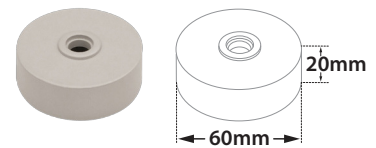

## Flexi Spot Track 3

- Προβολέας εσωτερικού χώρου
  - χυτός αλουμινίου
  - περιστρεφόμενος με κάθετη και οριζόντια κίνηση
  - κατάλληλο για λυχνίες τύπου MR16
  - 220-240volt GU10
  - με adaptor για τοποθέτηση σε ράγα
- Track spot light
  - for indoors use
  - from die cast aluminum
  - adjustable with horizontal and vertical movement
  - suitable for lamps type MR16
  - 220-240volt GU10
  - with adaptor, suitable for track

9962

DICHROIC 230V 50W GU10 /  
LED LAMP 230V GU10  
3W-4W-5W-6.5W

∅ 57mm

↔ 79mm

Κατόπιν παραγγελίας το φωτιστικό προσφέρεται με βάση οροφής

Upon request luminaire is offered with ceiling base

01 02 18

Βαμμένα με Ηλεκτροστατική Βαφή  
Painted with Electrostatic Powder