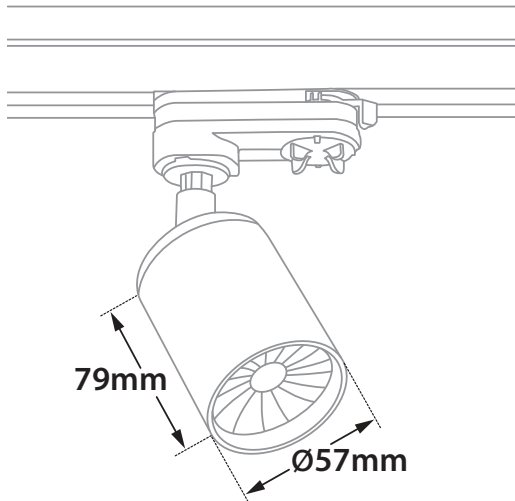

## Flexi Spot Track 3

- Προβολέας εσωτερικού χώρου
  - χυτός αλουμινίου
  - περιστρεφόμενος με κάθετη και οριζόντια κίνηση
  - κατάλληλο για λυχνίες τύπου MR16
  - 220-240volt GU10
  - με adaptor για τοποθέτηση σε ράγα
- Track spot light
  - for indoors use
  - from die cast aluminum
  - adjustable with horizontal and vertical movement
  - suitable for lamps type MR16
  - 220-240volt GU10
  - with adaptor, suitable for track

9962

DICHROIC 230V 50W GU10 /  
LED LAMP 230V GU10  
3W-4W-5W-6.5W

∅ 57mm

↔ 79mm

Κατόπιν παραγγελίας το φωτιστικό προσφέρεται με βάση οροφής

Upon request luminaire is offered with ceiling base

01 02 18

Βαμμένα με Ηλεκτροστατική Βαφή  
Painted with Electrostatic Powder