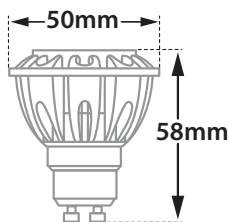

## Flexi Spot Track 3

- Προβολέας εσωτερικού χώρου
  - χυτός αλουμινίου
  - περιστρεφόμενος με κάθετη και οριζόντια κίνηση
  - κατάλληλο για λυχνίες τύπου MR16
  - 220-240volt GU10
  - με adaptor για τοποθέτηση σε ράγα
- Track spot light
  - for indoors use
  - from die cast aluminum
  - adjustable with horizontal and vertical movement
  - suitable for lamps type MR16
  - 220-240volt GU10
  - with adaptor, suitable for track

9962

DICHROIC 230V 50W GU10 /  
LED LAMP 230V GU10  
3W-4W-5W-6.5W

∅ 57mm

↔ 79mm

Κατόπιν παραγγελίας το φωτιστικό προσφέρεται με βάση οροφής

Upon request luminaire is offered with ceiling base

01 02 18

Βαμμένα με Ηλεκτροστατική Βαφή  
Painted with Electrostatic Powder