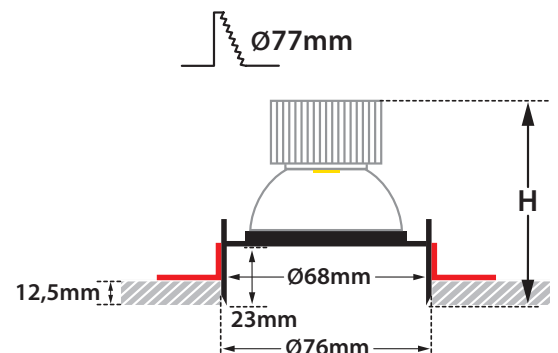

CRI>80 | Power & Luminous flux

Final lumen output depends on the selection of the angle beam

28172	5.0W	2700-3000-4000 KELVIN	440-460-480 LUMEN	⊖ ⊗
28173	6.7W	2700-3000-4000 KELVIN	585-615-640 LUMEN	⊖ ⊗
28174	7.5W	2700-3000-4000 KELVIN	645-675-705 LUMEN	⊖ ⊗
28175	9.0W	2700-3000-4000 KELVIN	780-820-860 LUMEN	⊖ ⊗
38000	11.0W	2700-3000-4000 KELVIN	925-965-1000 LUMEN	⊖ ⊗
38001	12.75W	2700-3000-4000 KELVIN	1050-1100-1150 LUMEN	⊖ ⊗
<hr/>				
38002	10.5W	2700-3000-4000 KELVIN	1050-1080-1125 LUMEN	⊖ ⊗
38003	12.0W	2700-3000-4000 KELVIN	1200-1250-1300 LUMEN	⊖ ⊗

∅ 76mm

∅ 77mm

↑ ↓ 100-140mm

CE IP23

Το παραπάνω φωτιστικό προσφέρεται κατόπιν παραγγελίας με προστασία IP44 - IP54

The above luminaire is available upon request with IP44 - IP54 protection

Ρυθμιζόμενα πλαϊνά στηρίγματα για οροφές πάχους από 10mm έως 30mm

Adjustable side brackets for installation onto ceilings with thickness from 10mm up to 30mm

Fixed

Anti-dazzle Angle

Accessories upon request

Honey comb louvre

Smooth Filter

Elliptical Filter