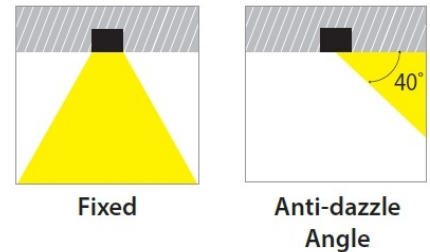

Ρυθμιζόμενα πλαϊνά στηρίγματα για οροφές πάχους από 10mm έως 30mm

Adjustable side brackets for installation onto ceiling with thickness form 10mm up to 30mm