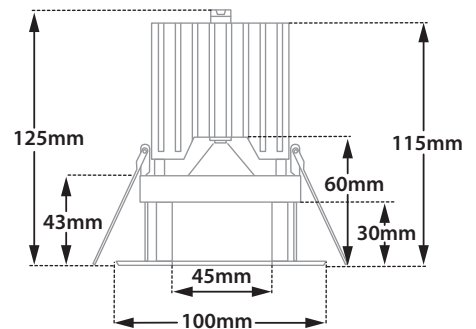

∅ 100mm

82mm

125mm

CE IP44

Το παραπάνω φωτιστικό προσφέρεται κατόπιν παραγγελίας με μπροστινή προστασία IP54-IP65

The above luminaire is available upon request with IP54 or IP65 front protection

Tiltable

Anti-dazzle  
Angle