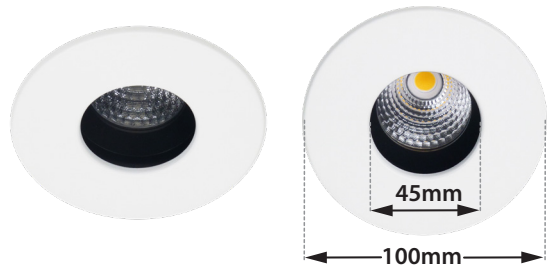

Περιστρεφόμενο
350° οριζοντίως
και ±20° καθέτως

Adjustable
350° horizontally
and ±20° vertically

- Σποτ led χωνευτό οροφής
- εσωτερικού χώρου
- κατασκευασμένο από χυτοπρεσαριστό αλουμίνιο
- κινητό οριζοντίως ±355° και καθέτως ±20°
- με μικρό άνοιγμα σε μαύρο χρώμα
- ή σε άλλα χρώματα κατόπιν παραγγελίας
- με ενσωματωμένο cob led
- τοποθετημένο βαθιά μέσα στο φωτιστικό
- για μείωση της θάμβωσης
- κατάλληλο για darklight φωτισμό
- ενσωματωμένο σε ψήκτρα υψηλής απόδοσης
- για την καλύτερη διαχείριση θερμότητας του led
- CRI80-CRI90 | 3 SDCM
- 2 SDCM κατόπιν παραγγελίας | κατόπιν παραγγελίας με CRI 98
- σε θερμοκρασία χρώματος 2700-3000-4000 Kelvin
- κατόπιν παραγγελίας και σε 3500-5000-6500 Kelvin
- με ανακλαστήρα αλουμινίου ή φακό υψηλής απόδοσης
- με δέσμη 15°-30°-45°-60°
- λειτουργεί με συνοδευτικό led driver, On/Off
- ή κατόπιν παραγγελίας dimmable phase cut / Dali / 1-10volt

- Recessed led spotlight
- for indoors use
- from die cast aluminum
- movable horizontally ±355° and vertically ±20°
- with small aperture in black color
- or in other finishes upon request
- and light source positioned deep
- for darklight effect and reduce of glare
- with incorporated 1 cob led source
- adjusted on a high performance heatsink
- for best thermal management
- CRI80 or CRI90 | 3SDCM as standard
- upon request available with CRI 98
- upon request available with 2 SDCM
- in 2700-3000-4000 Kelvin
- upon request in 3500-5000-6500 Kelvin
- with high performance reflector or lens
- available with 15°-30°-45°-60° beam angle
- works with remote led driver
- on/off, dimmable phase cut/Dali/1-10volt
- works with remote led driver on/off as standard
- available upon request dimmable phase cut/Dali/1-10volt

CRI 80 | Luminaire Flux | Standard Lumen Performance