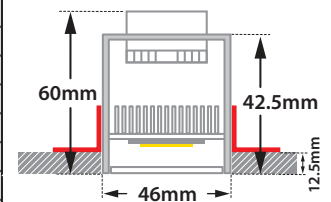

CRI>80 | Power and luminous flux

CODE	EXTERNAL DIMENSIONS		CUTTING DIMENSIONS		HEIGHT mm	VERSION 1 LM/W 85		VERSION 2 LM/W 100		VERSION 3 LM/W 85		VERSION 4 LM/W 100	
	LENGTH mm	WIDTH mm	LENGTH mm	WIDTH mm		POWER WATT	FINAL LUMEN OUTPUT	POWER WATT	FINAL LUMEN OUTPUT	POWER WATT	FINAL LUMEN OUTPUT	POWER WATT	FINAL LUMEN OUTPUT
39845	165	46	167	48	60	3	255	3.1	310	4	340	4.3	430
39846	305	46	307	48	60	6	510	6.2	620	8	680	8.6	860
39847	445	46	447	48	60	9	765	9.3	930	12	1020	12.9	1290
39848	585	46	587	48	60	12	1020	12.4	1240	16	1360	17.2	1720
39849	725	46	727	48	60	15	1275	15.5	1550	20	1700	21.5	2150
39850	865	46	867	48	60	18	1530	18.6	1860	24	2040	25.8	2580
39851	1005	46	1007	48	60	21	1785	21.7	2170	28	2380	30.1	3010
39852	1145	46	1147	48	60	24	2040	24.8	2480	32	2720	34.4	3440
39853	1285	46	1287	48	60	27	2295	27.9	2790	36	3060	38.7	3870
39854	1425	46	1427	48	60	30	2550	31	3100	40	3400	43	4300
39855	1565	46	1567	48	60	33	2805	34.1	3410	44	3740	47.3	4730
34867	1715	46	1717	48	60	36	3060	37.2	3720	48	4080	51.6	5160
34868	1855	46	1857	48	60	39	3315	40.3	4030	52	4420	55.9	5590
34869	1995	46	1997	48	60	42	3570	43.4	4340	56	4760	60.2	6020
34870	2135	46	2137	48	60	45	3825	46.5	4650	60	5100	64.5	6450
34871	2275	46	2277	48	60	48	4080	49.6	4960	64	5440	68.8	6880
34872	2415	46	2417	48	60	51	4335	52.7	5270	68	5780	73.1	7310
34873	2555	46	2557	48	60	54	4590	55.8	5580	72	6120	77.4	7740
34874	2695	46	2697	48	60	57	4845	58.9	5890	76	6460	81.7	8170
34875	2835	46	2837	48	60	60	5100	62	6200	80	6800	86	8600
34876	2975	46	2977	48	60	63	5355	65.1	6510	84	7140	90.3	9030
34877	3125	46	3127	48	60	66	5610	68.2	6820	88	7480	94.6	9460
34878	3265	46	3267	48	60	69	5865	71.3	7130	92	7820	98.9	9890
34879	3405	46	3407	48	60	72	6120	74.4	7440	96	8160	103.2	10320
34880	3545	46	3547	48	60	75	6375	77.5	7750	100	8500	107.5	10750
34881	3685	46	3687	48	60	78	6630	80.6	8060	104	8840	111.8	11180
34882	3825	46	3827	48	60	81	6885	83.7	8370	108	9180	116.1	11610
34883	3965	46	3967	48	60	84	7140	86.8	8680	112	9520	120.4	12040