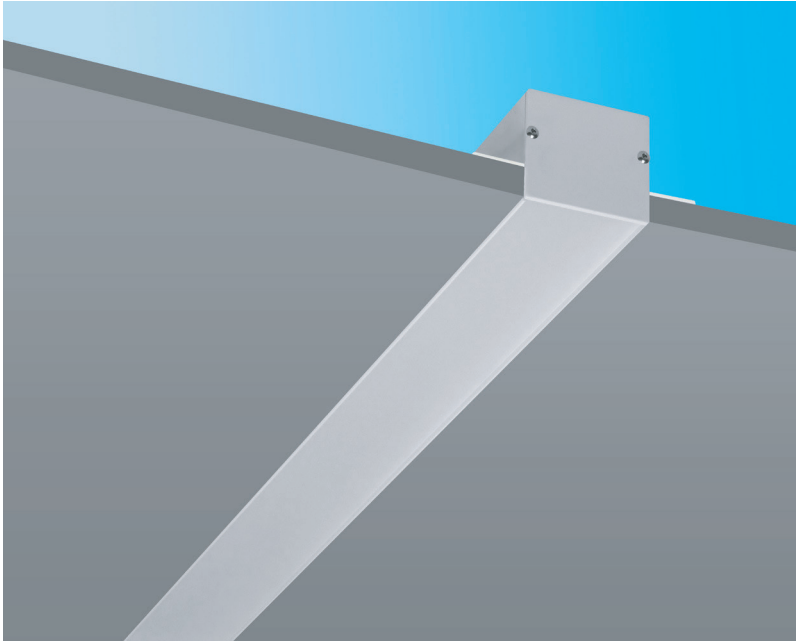

Line 46 Frameless

- Γραμμικό φωτιστικό χωνευτό οροφής
 - εσωτερικού χώρου
 - χωρίς εξωτερικό πλαίσιο
 - frameless/trimless
 - από προφίλ αλουμινίου
 - με πολυκαρμπονικό κάλυμμα σατινέ/οπάλ
 - με ενσωματωμένο Linear Led Modules
 - τοποθετημένα σε γραμμική ψήκτρα
 - για την καλύτερη διαχείριση της θερμότητας των led
 - CRI80 | 3 SDCM
 - σε θερμοκρασίας χρώματος 3000-4000 Kelvin
 - κατόπιν παραγγελίας και σε 2700-5000-6500 Kelvin
 - κατόπιν παραγγελίας και με CRI>90
 - λειτουργεί με ενσωματωμένο LED driver on/off
 - διαθέσιμο και με dimmable phase cut/Dali/1-10v
 - κατάλληλο για ομοιογενή φωτισμό χωρίς κενά
- Linear led recessed ceiling luminaire
 - for indoors use
 - frameless/trimless
 - from extruded aluminum powder coated
 - with polycarbonate satin opal cover
 - with incorporated 1 line of Linear Led Modules
 - adjusted on a linear cooling system
 - for best thermal management
 - CRI>80 | 3 SDCM
 - upon request available with CRI>90
 - CCT 3000-4000 Kelvin
 - upon request also available in 2700-5000-6500 Kelvin
 - works with built in led driver, on/off as standard
 - upon request dimmable phase cut/Dali/1-10v
 - seamless effect without shadows between modules

Κατόπιν παραγγελίας το φωτιστικό προσφέρεται 4,50m σε ενιαίο σώμα
 Upon request luminaire is offered 4.50m long in one single piece

Linear Led Module