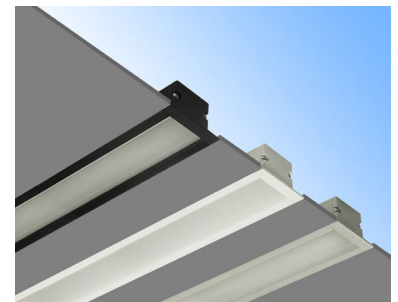

Line 68 In Slim 1L

- > Γραμμικό φωτιστικό χωνευτό οροφής
 - > εσωτερικού χώρου
 - > από προφίλ αλουμινίου
 - > με πολυκαρμπονικό κάλυμμα σατινέ/οπάλ
 - > με ενσωματωμένα Linear Led Modules
 - > τοποθετημένα σε γραμμική ψήκτρα
 - > για την καλύτερη διαχείριση της θερμότητας των led
 - > CRI>80 | 3 SDCM
 - > σε θερμοκρασία χρώματος 3000-4000 Kelvin
 - > κατόπιν παραγγελίας και σε 2700-5000-6500 Kelvin
 - > κατόπιν παραγγελίας και με CRI>90
 - > λειτουργεί με συνοδευτικό/εξωτερικό LED driver on/off
 - > διαθέσιμο και με dimmable phase cut/Dali/1-10v
 - > κατάλληλο για ομοιογενή φωτισμό χωρίς κενά
-
- > Linear led recessed ceiling luminaire
 - > for indoors use
 - > from extruded aluminum powder coated
 - > with polycarbonate satin opal cover
 - > with incorporated 1 line of Linear Led Modules
 - > adjusted on a linear cooling system
 - > for best thermal management
 - > CRI>80 | 3 SDCM
 - > upon request available with CRI>90
 - > CCT 3000-4000 Kelvin
 - > upon request also available in 2700-5000-6500 Kelvin
 - > works with external/remote led driver , on/off as standard
 - > upon request dimmable phase cut/Dali/1-10v
 - > seamless effect without shadows between modules

Κατόπιν παραγγελίας το φωτιστικό προσφέρεται 4,50m σε ενιαίο σώμα
 Upon request luminaire is offered 4.50m long in one single piece

Linear Led Module

01 02 18

Βαμμένα με Ηλεκτροστατική Βαφή
 Painted with Electrostatic Powder