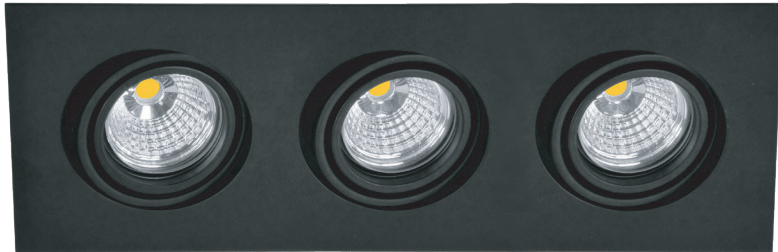

## Mini Multilight Double Move 3.3

- Τριπλό χωνευτό σποτ οροφής
- εσωτερικού χώρου
- αλουμινίου
- κινητό οριζοντίως ±35° και καθέτως ±35°
- κατάλληλο για darklight φωτισμό
- με ενσωματωμένα 3 COB LED ισχύος
- προσαρμοσμένα σε ψήκτρες υψηλής απόδοσης
- για την καλύτερη διαχείριση θερμότητας του led
- CRI>80 | 3 SDCM
- κατόπιν παραγγελίας με CRI>90 & CRI 98+
- κατόπιν παραγγελίας με 2 SDCM
- σε θερμοκρασία χρώματος 2700-3000-4000 Kelvin
- κατόπιν παραγγελίας και σε 3500-5000-6000 Kelvin
- με ανακλαστήρες υψηλής απόδοσης
- με δέσμη 15°-25°-40°-60°
- λειτουργεί με συνοδευτικό led driver
- On/off ή dimmable phase cut / Dali / 1-10volt

- Recessed triple spotlight
- for indoors use
- from die cast aluminum
- movable horizontally ±35° and vertically ±35°
- suitable for darklight effect
- with incorporated 3 cob led sources
- adjusted on a high performance heatsinks
- for best thermal management
- CRI>80 | 3 SDCM as standard
- upon request available with CRI>90 & CRI 98+
- upon request available with 2 SDCM
- in 2700-3000-4000 Kelvin
- upon request in 3500-5000-6000 Kelvin
- with high performance reflectors
- available with 15°-25°-40°-60° beam angle
- works with remote led driver
- on/off, dimmable phase cut/Dali/1-10volt

### INDICATIVE COB LED TABLE\* CRI>80

38055	15.0W	3x5.0W	2700-3000-4000 KELVIN	3x(440-460-480) LUMEN	⚡ ⚡
38056	20.1W	3x6.7W	2700-3000-4000 KELVIN	3x(585-615-640) LUMEN	⚡ ⚡
38057	22.5W	3x7.5W	2700-3000-4000 KELVIN	3x(645-675-705) LUMEN	⚡ ⚡
38058	27.0W	3x9.0W	2700-3000-4000 KELVIN	3x(780-820-860) LUMEN	⚡ ⚡
38059	33.0W	3x11.0W	2700-3000-4000 KELVIN	3x(925-965-1000) LUMEN	⚡ ⚡
38060	38.25W	3x12.75W	2700-3000-4000 KELVIN	3x(1050-1100-1150) LUMEN	⚡ ⚡

312x120mm

285x105mm

100-135mm

CE IP20

Anti-dazzle Angle