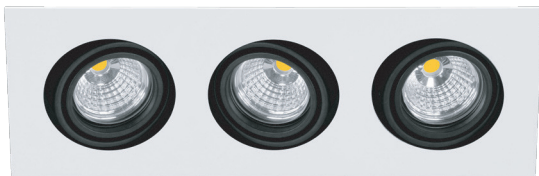

## Mini Multilight Double Move 3.3

- Τριπλό χωνευτό σποτ οροφής
- εσωτερικού χώρου
- αλουμινίου
- κινητό οριζοντίως ±35° και καθέτως ±35°
- κατάλληλο για darklight φωτισμό
- με ενσωματωμένα 3 COB LED ισχύος
- προσαρμοσμένα σε ψήκτρες υψηλής απόδοσης
- για την καλύτερη διαχείριση θερμότητας του led
- CRI>80 | 3 SDCM
- κατόπιν παραγγελίας με CRI>90 & CRI 98+
- κατόπιν παραγγελίας με 2 SDCM
- σε θερμοκρασία χρώματος 2700-3000-4000 Kelvin
- κατόπιν παραγγελίας και σε 3500-5000-6000 Kelvin
- με ανακλαστήρες υψηλής απόδοσης
- με δέσμη 15°-25°-40°-60°
- λειτουργεί με συνοδευτικό led driver
- On/off ή dimmable phase cut / Dali / 1-10volt

- Recessed triple spotlight
- for indoors use
- from die cast aluminum
- movable horizontally ±35° and vertically ±35°
- suitable for darklight effect
- with incorporated 3 cob led sources
- adjusted on a high performance heatsinks
- for best thermal management
- CRI>80 | 3 SDCM as standard
- upon request available with CRI>90 & CRI 98+
- upon request available with 2 SDCM
- in 2700-3000-4000 Kelvin
- upon request in 3500-5000-6000 Kelvin
- with high performance reflectors
- available with 15°-25°-40°-60° beam angle
- works with remote led driver
- on/off, dimmable phase cut/Dali/1-10volt

### INDICATIVE COB LED TABLE\* CRI>80

38055	15.0W	3x5.0W	2700-3000-4000 KELVIN	3x(440-460-480) LUMEN	⚡ ⚡
38056	20.1W	3x6.7W	2700-3000-4000 KELVIN	3x(585-615-640) LUMEN	⚡ ⚡
38057	22.5W	3x7.5W	2700-3000-4000 KELVIN	3x(645-675-705) LUMEN	⚡ ⚡
38058	27.0W	3x9.0W	2700-3000-4000 KELVIN	3x(780-820-860) LUMEN	⚡ ⚡
38059	33.0W	3x11.0W	2700-3000-4000 KELVIN	3x(925-965-1000) LUMEN	⚡ ⚡
38060	38.25W	3x12.75W	2700-3000-4000 KELVIN	3x(1050-1100-1150) LUMEN	⚡ ⚡

312x120mm

285x105mm

100-135mm

CE IP20

Anti-dazzle Angle